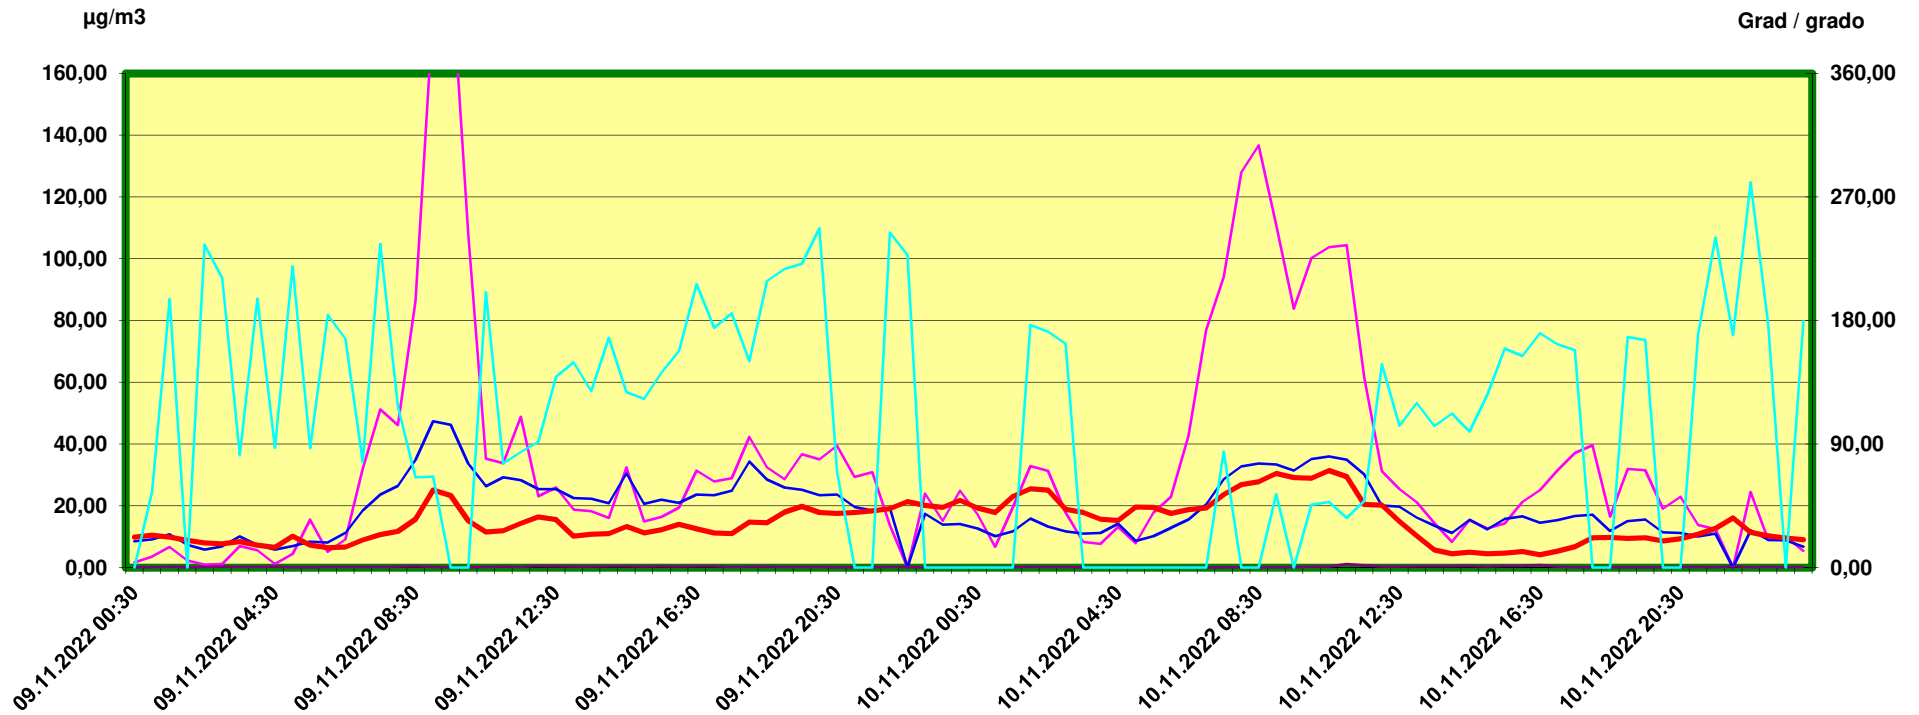

Innsbruck Ampass

Zeitraum / Periodo di tempo: 9-11-2022 00:30 - 10-11-2022 24:00

Unkorrigierte Werte / Valori non corretti