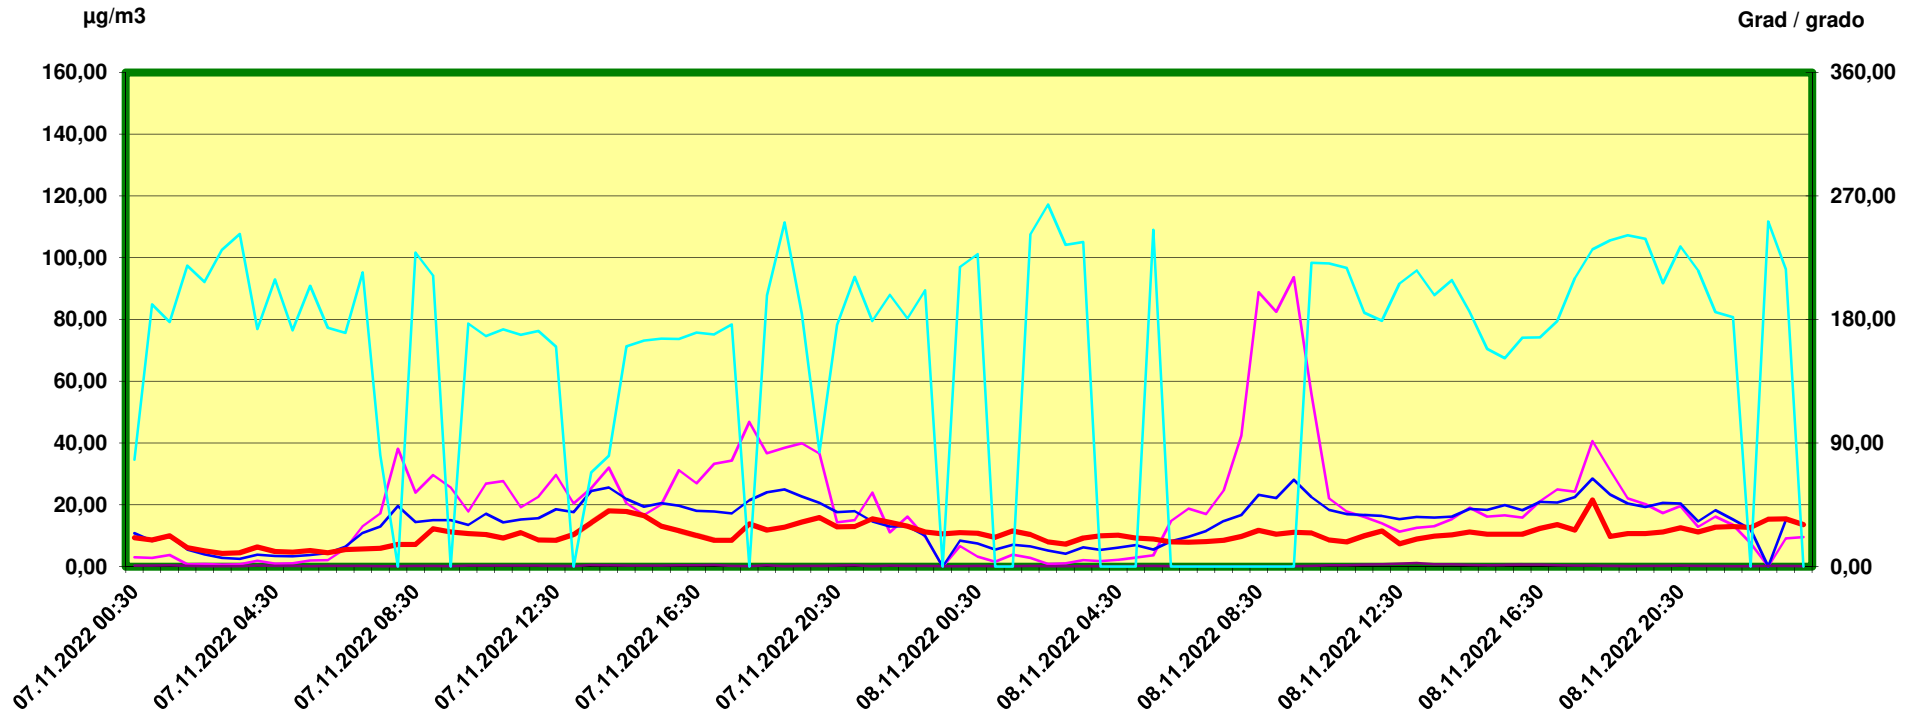

Innsbruck Ampass

Zeitraum / Periodo di tempo: 7-11-2022 00:30 - 8-11-2022 24:00

Unkorrigierte Werte / Valori non corretti