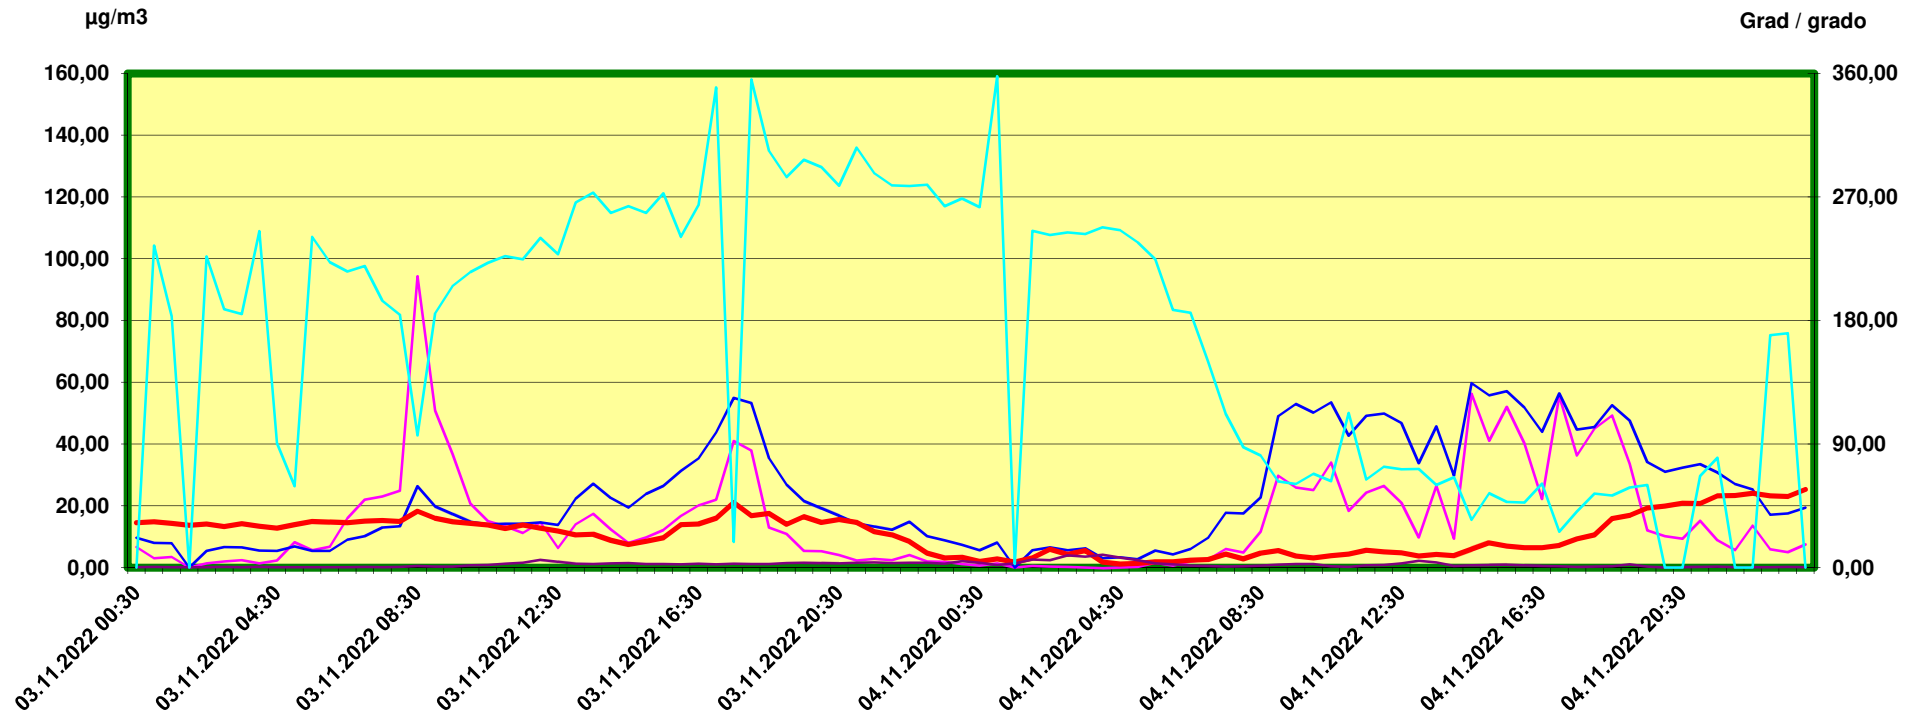

Innsbruck Ampass

Zeitraum / Periodo di tempo: 3-11-2022 00:30 - 4-11-2022 24:00

Unkorrigierte Werte / Valori non corretti