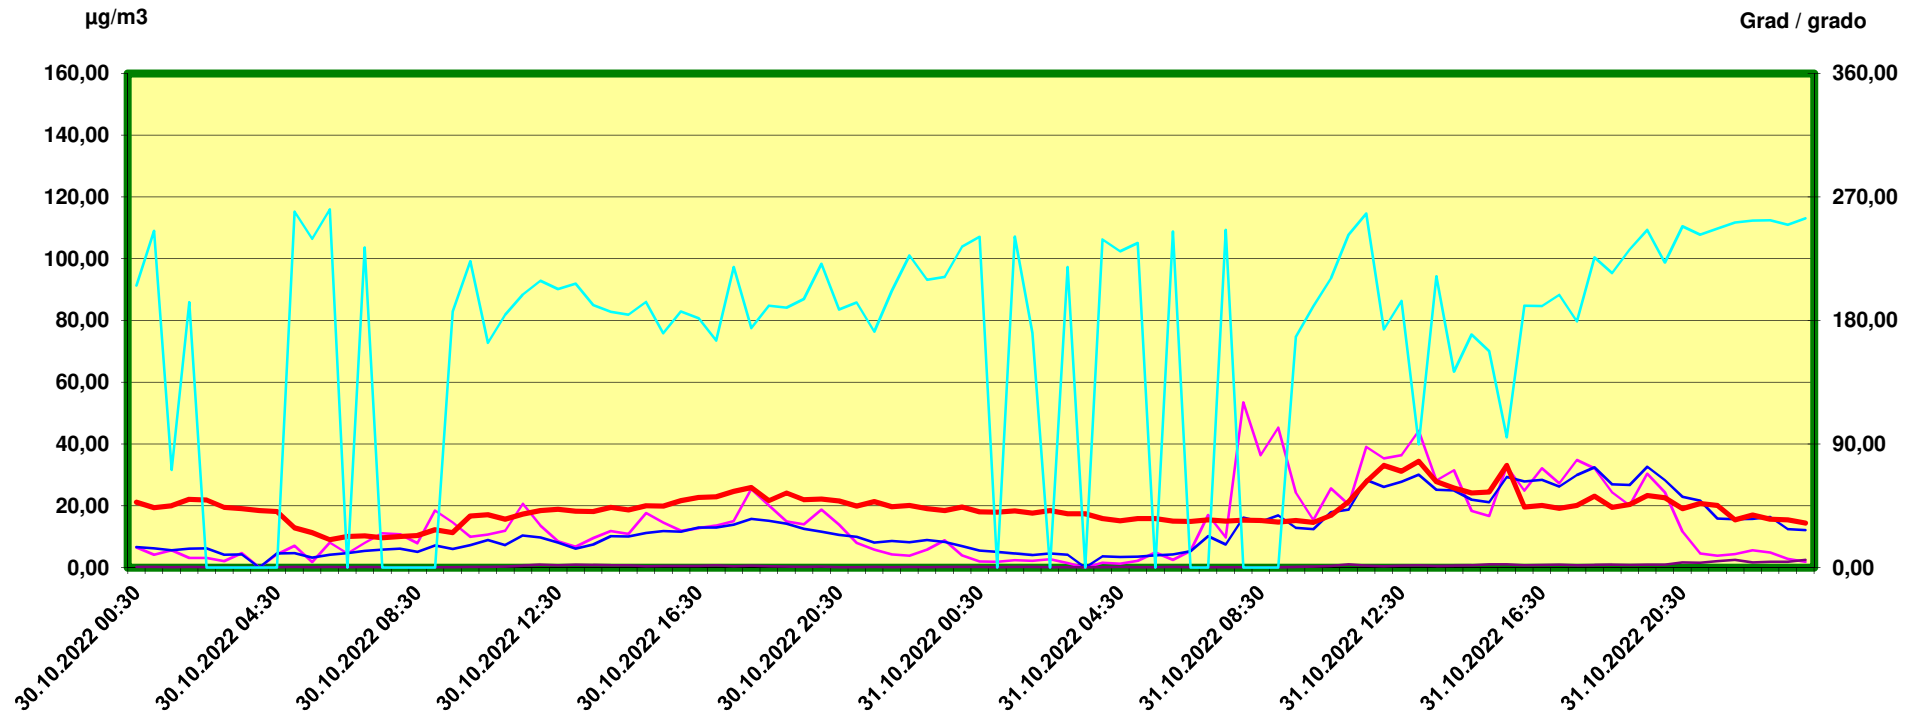

Innsbruck Ampass

Zeitraum / Periodo di tempo: 30-10-2022 00:30 - 31-11-2022 24:00

Unkorrigierte Werte / Valori non corretti