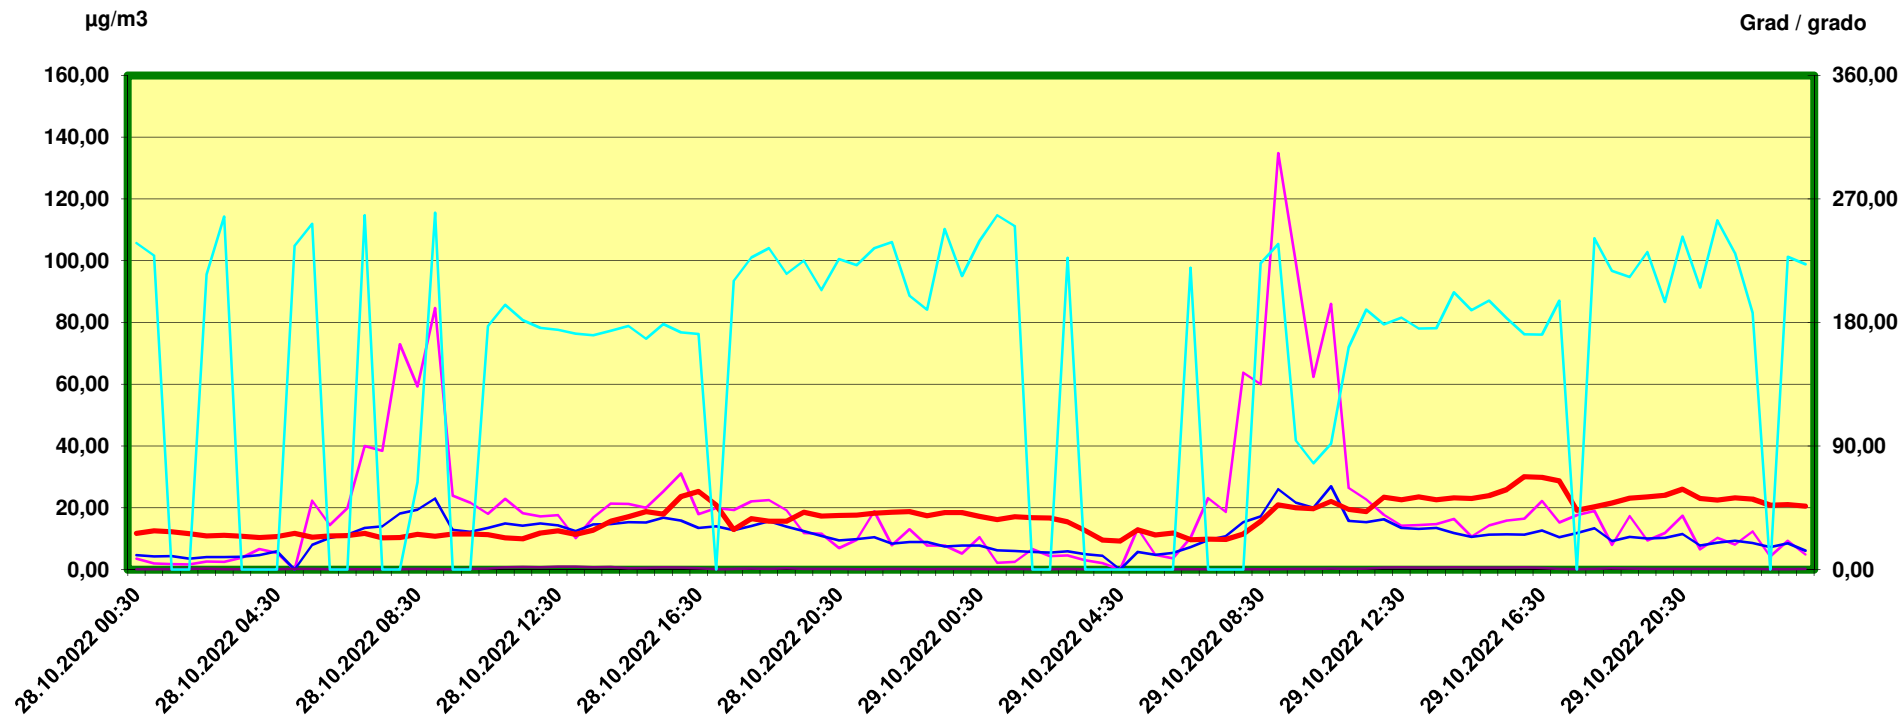

Innsbruck Ampass

Zeitraum / Periodo di tempo: 28-10-2022 00:30 - 29-10-2022 24:00

Unkorrigierte Werte / Valori non corretti