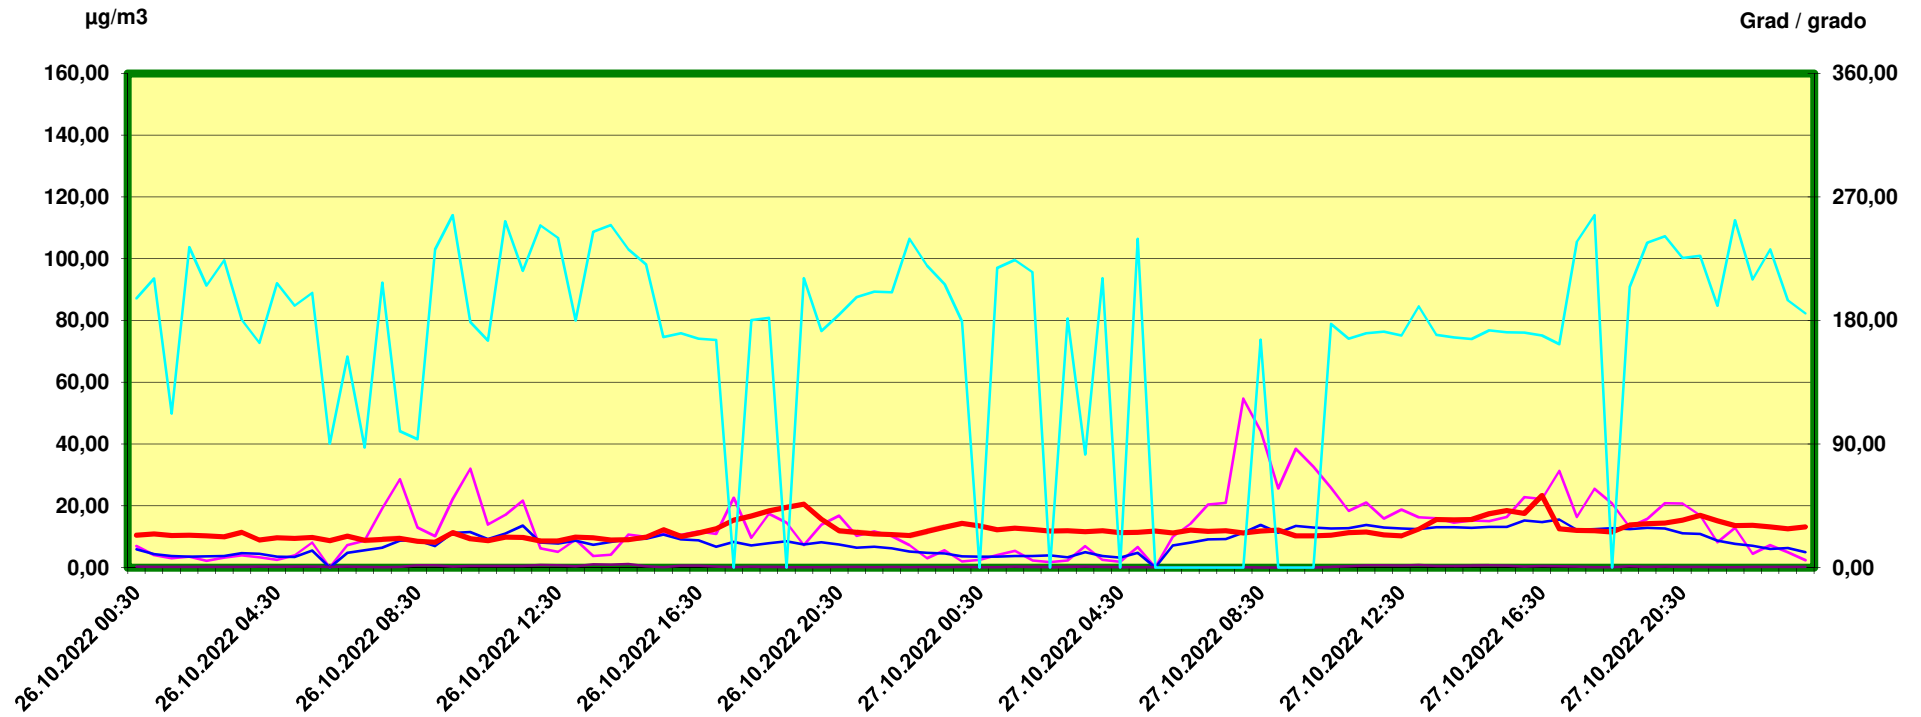

Innsbruck Ampass

Zeitraum / Periodo di tempo: 26-10-2022 00:30 - 27-10-2022 24:00

Unkorrigierte Werte / Valori non corretti