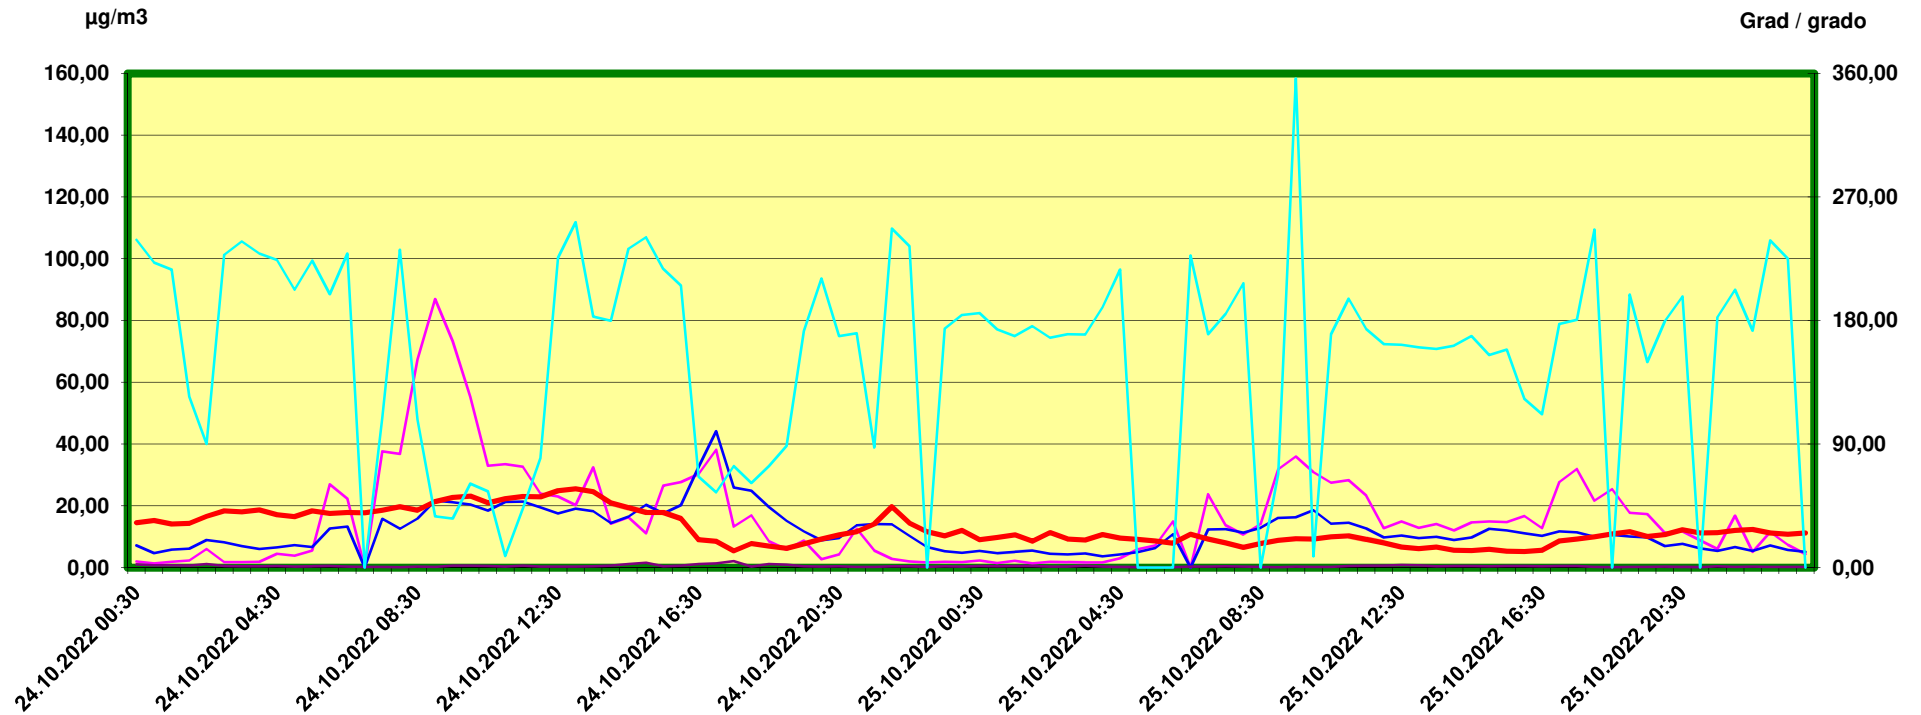

Innsbruck Ampass

Zeitraum / Periodo di tempo: 24-10-2022 00:30 - 25-10-2022 24:00

Unkorrigierte Werte / Valori non corretti