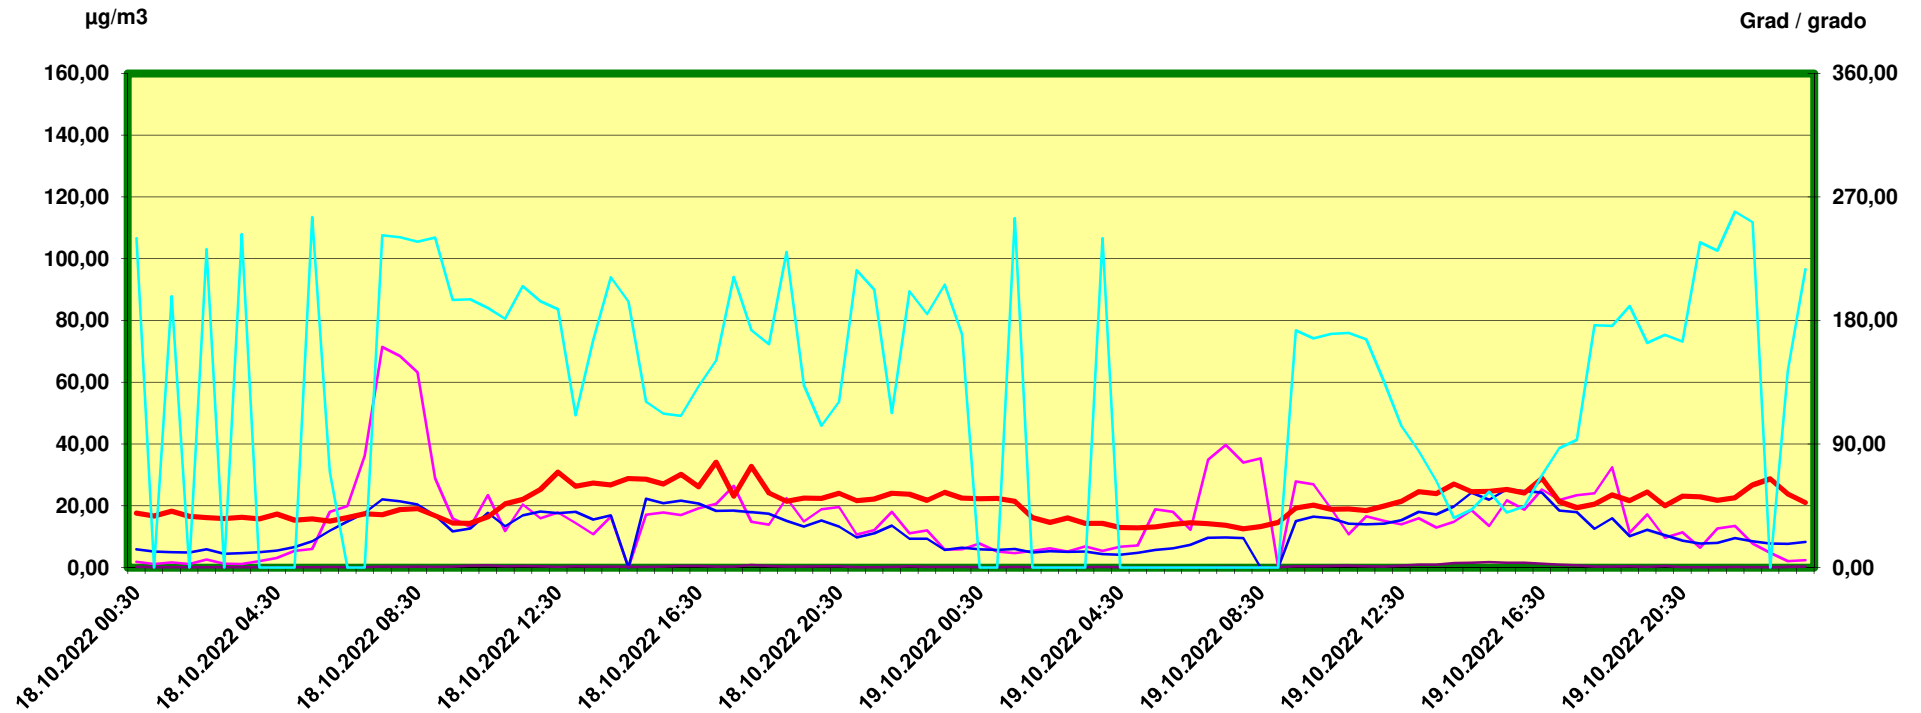

Innsbruck Ampass

Zeitraum / Periodo di tempo: 18-10-2022 00:30 - 19-10-2022 24:00

Unkorrigierte Werte / Valori non corretti