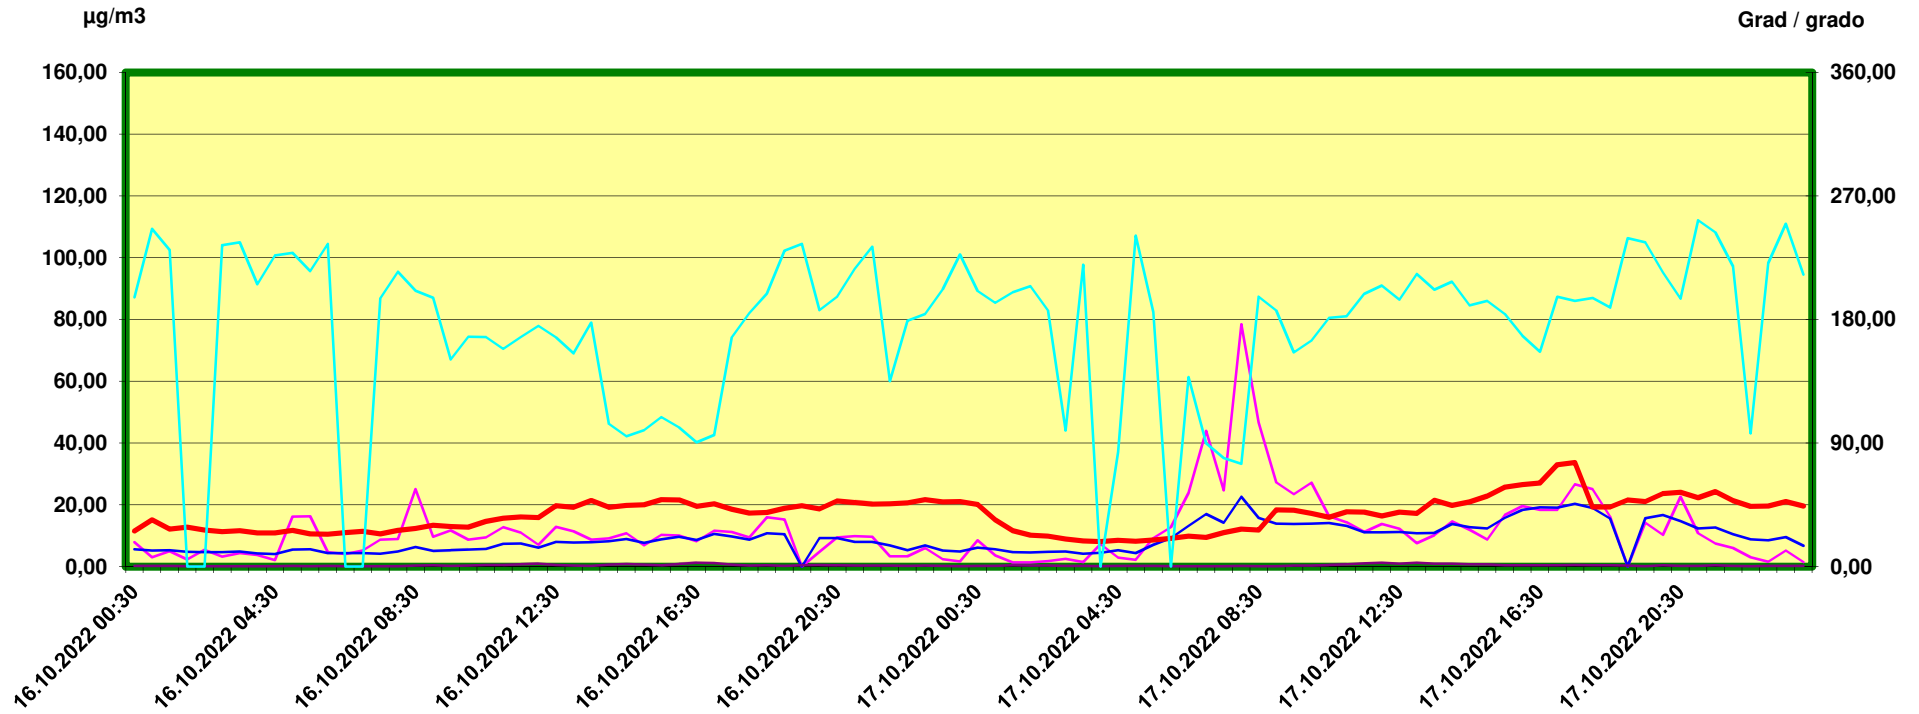

Innsbruck Ampass

Zeitraum / Periodo di tempo: 16-10-2022 00:30 - 17-10-2022 24:00

Unkorrigierte Werte / Valori non corretti