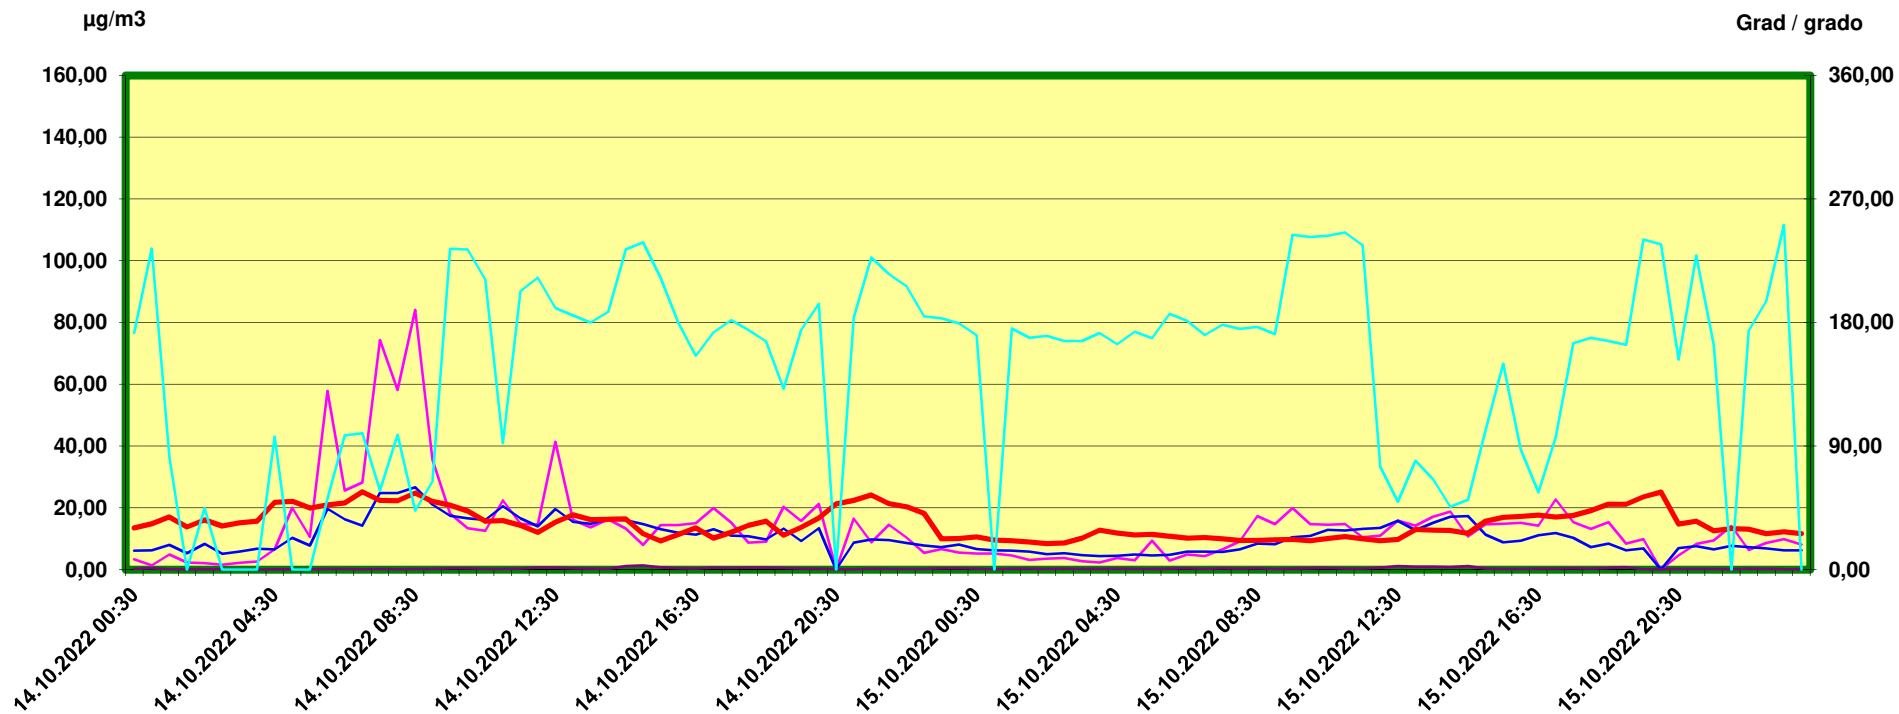

Innsbruck Ampass

Zeitraum / Periodo di tempo: 14-10-2022 00:30 - 15-10-2022 24:00

Unkorrigierte Werte / Valori non corretti