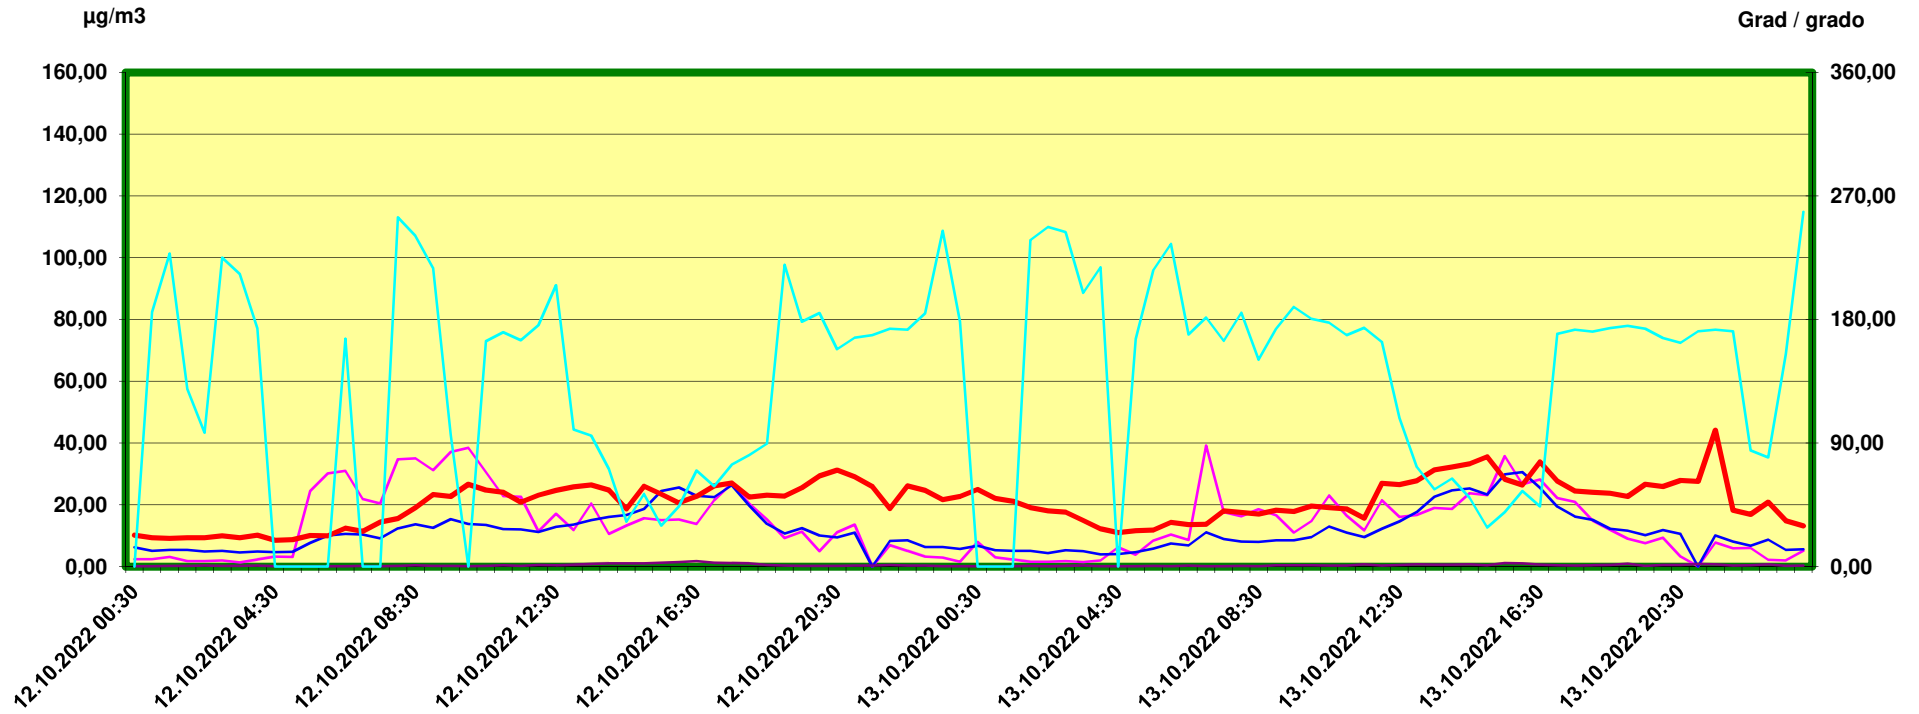

# Innsbruck Ampass

Zeitraum / Periodo di tempo: 12-10-2022 00:30 - 13-10-2022 24:00

Unkorrigierte Werte / Valori non corretti