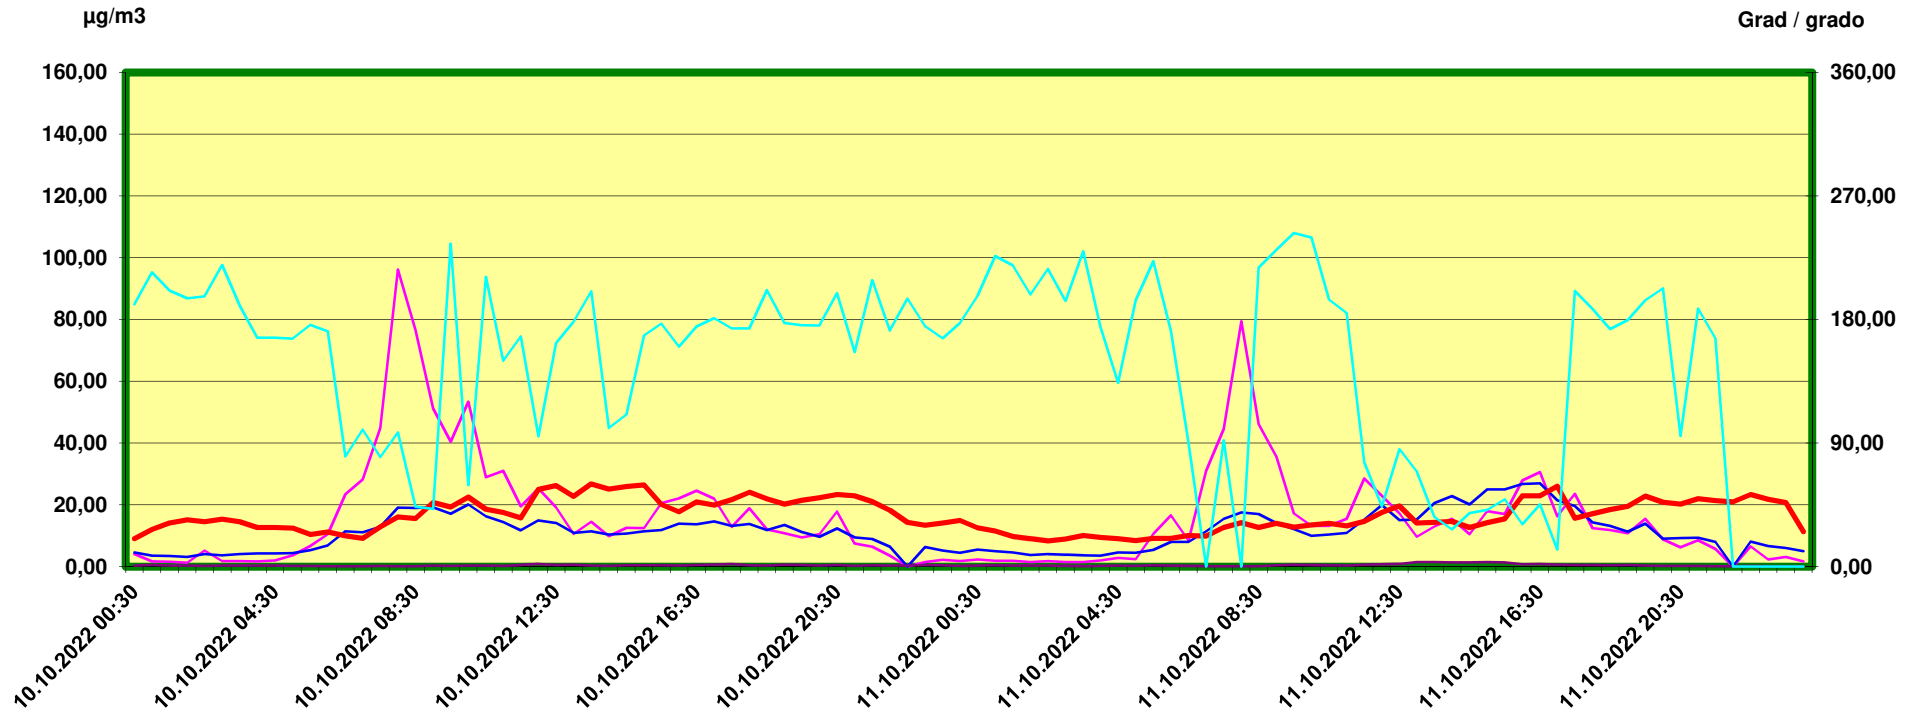

# Innsbruck Ampass

Zeitraum / Periodo di tempo: 10-10-2022 00:30 - 11-10-2022 24:00

Unkorrigierte Werte / Valori non corretti