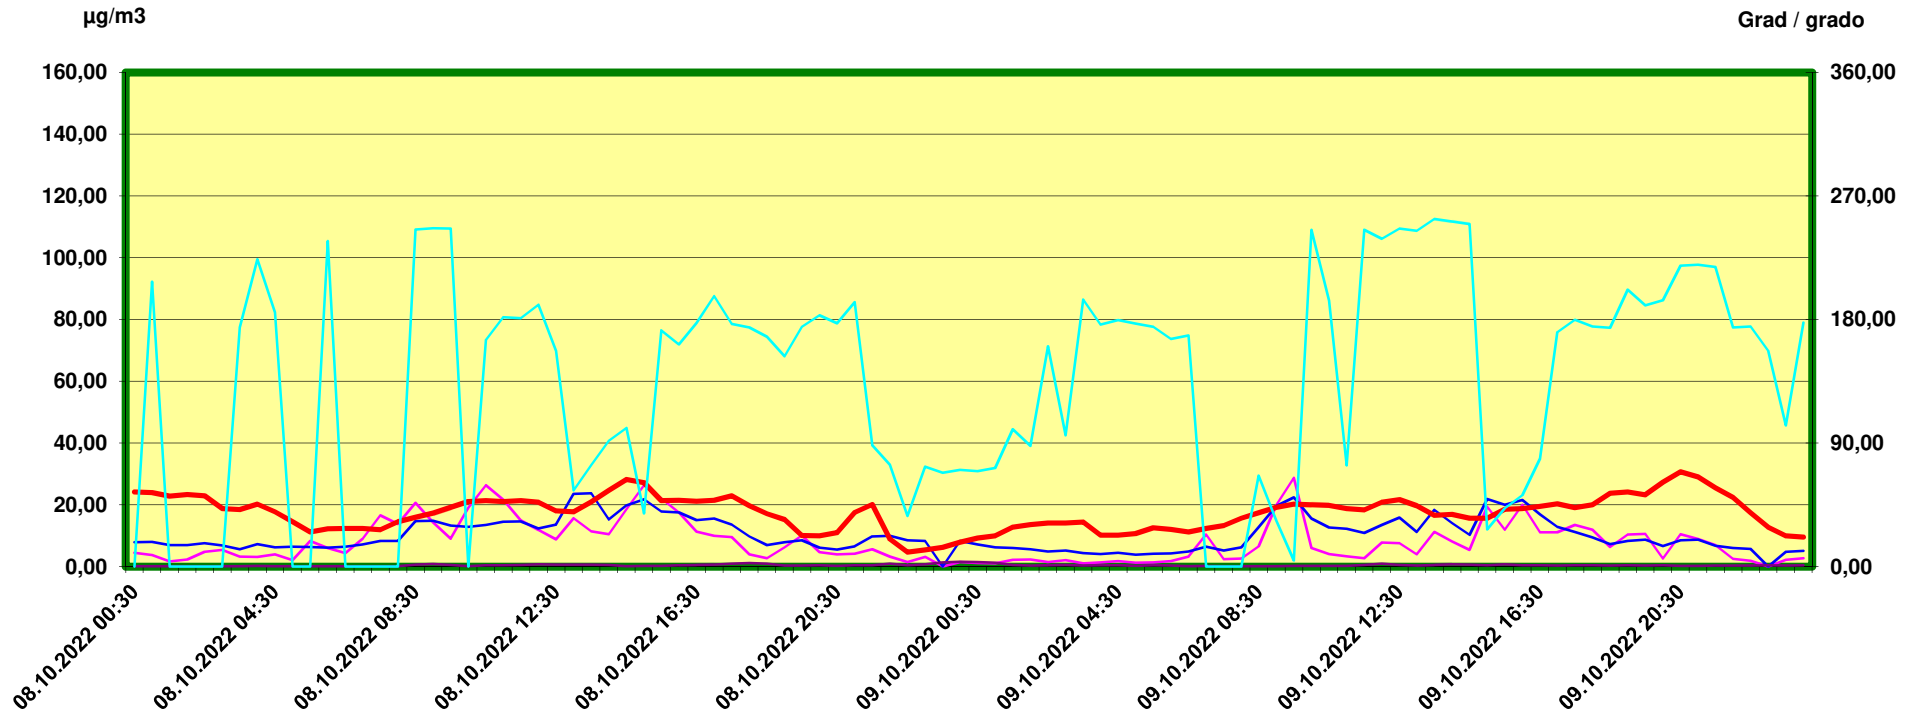

Innsbruck Ampass

Zeitraum / Periodo di tempo: 8-10-2022 00:30 - 9-10-2022 24:00

Unkorrigierte Werte / Valori non corretti