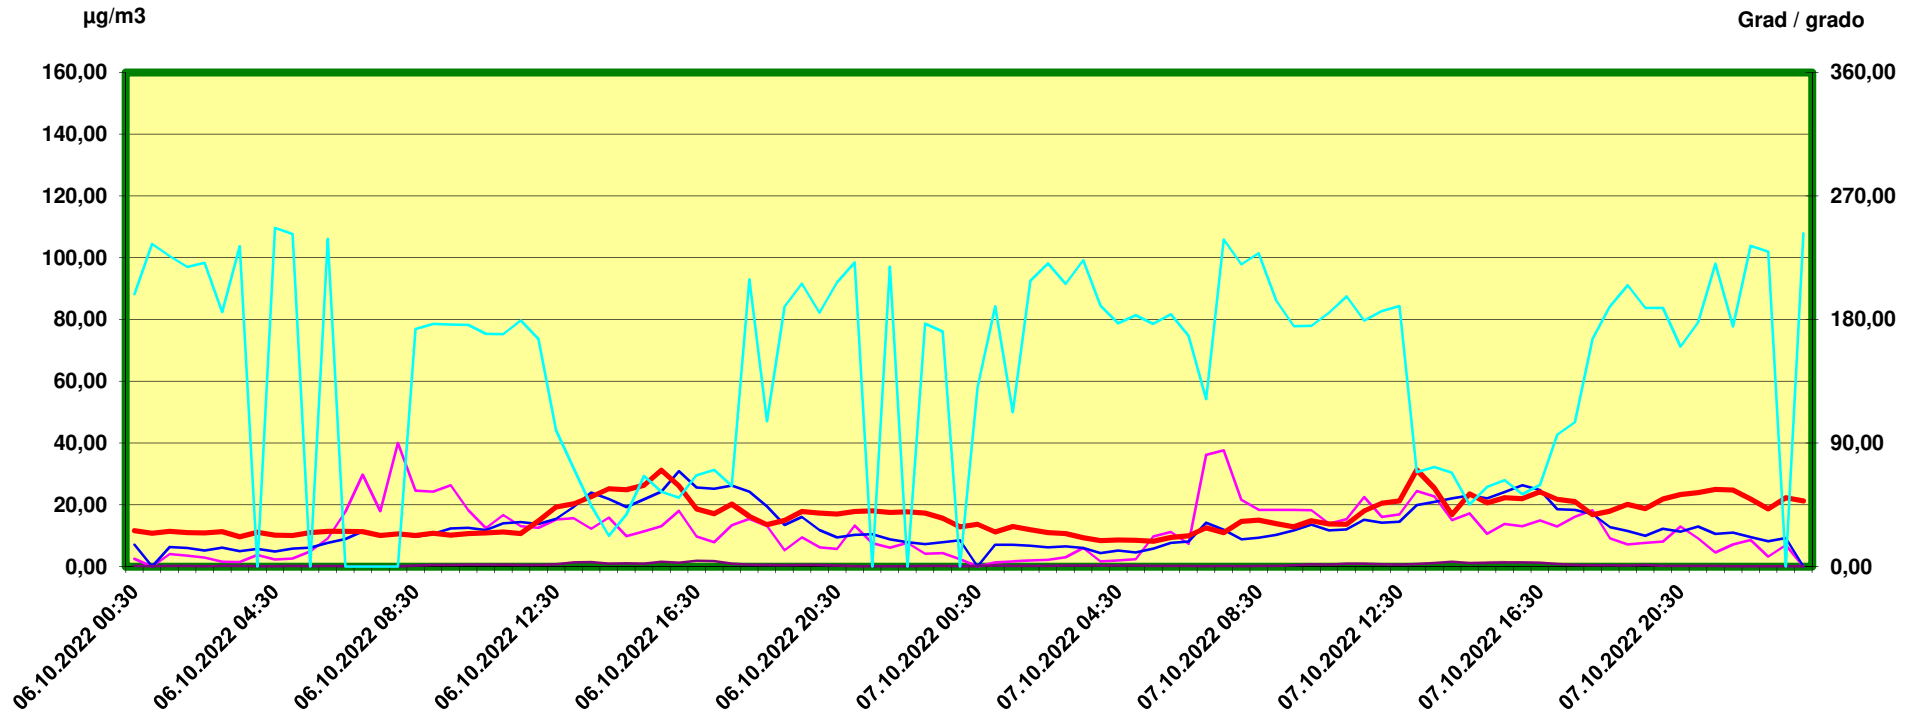

Innsbruck Ampass

Zeitraum / Periodo di tempo: 6-10-2022 00:30 - 7-10-2022 24:00

Unkorrigierte Werte / Valori non corretti