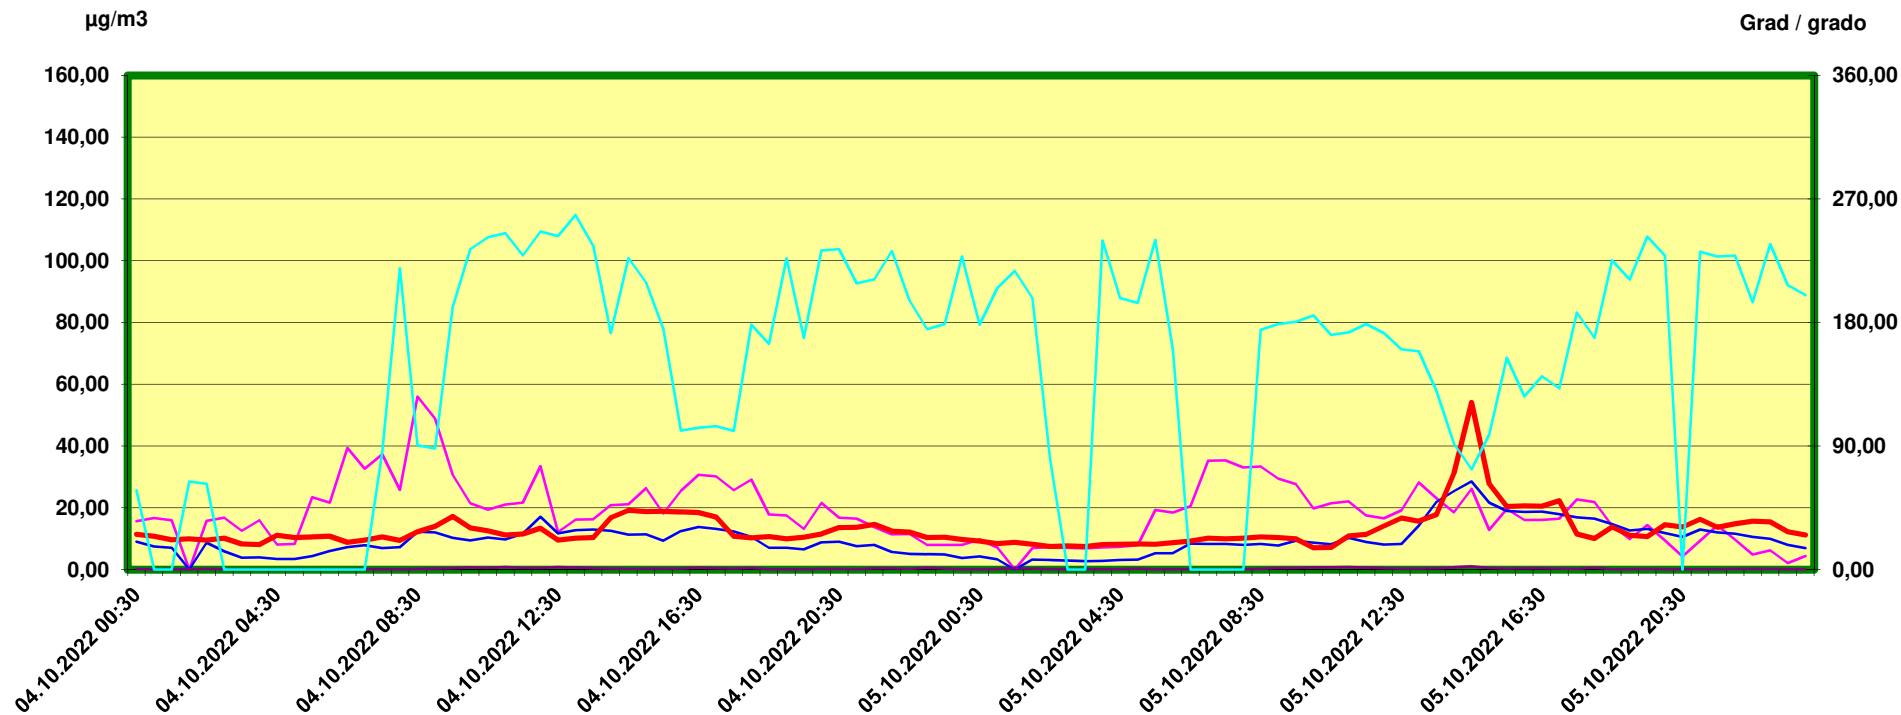

Innsbruck Ampass

Zeitraum / Periodo di tempo: 4-10-2022 00:30 - 5-10-2022 24:00

Unkorrigierte Werte / Valori non corretti