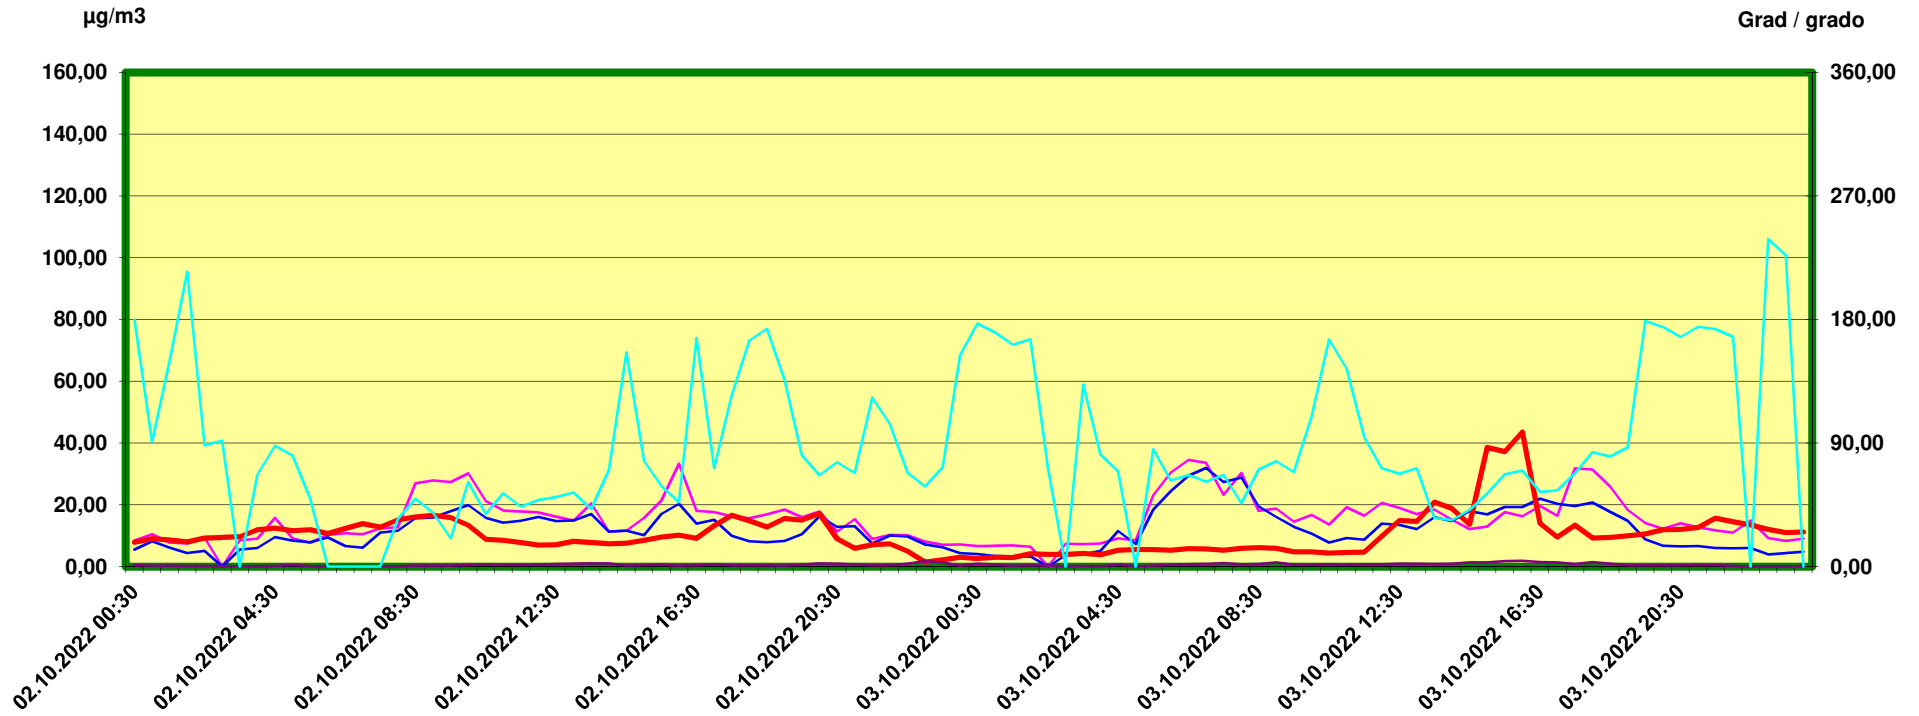

# Innsbruck Ampass

Zeitraum / Periodo di tempo: 2-10-2022 00:30 - 3-10-2022 24:00

Unkorrigierte Werte / Valori non corretti