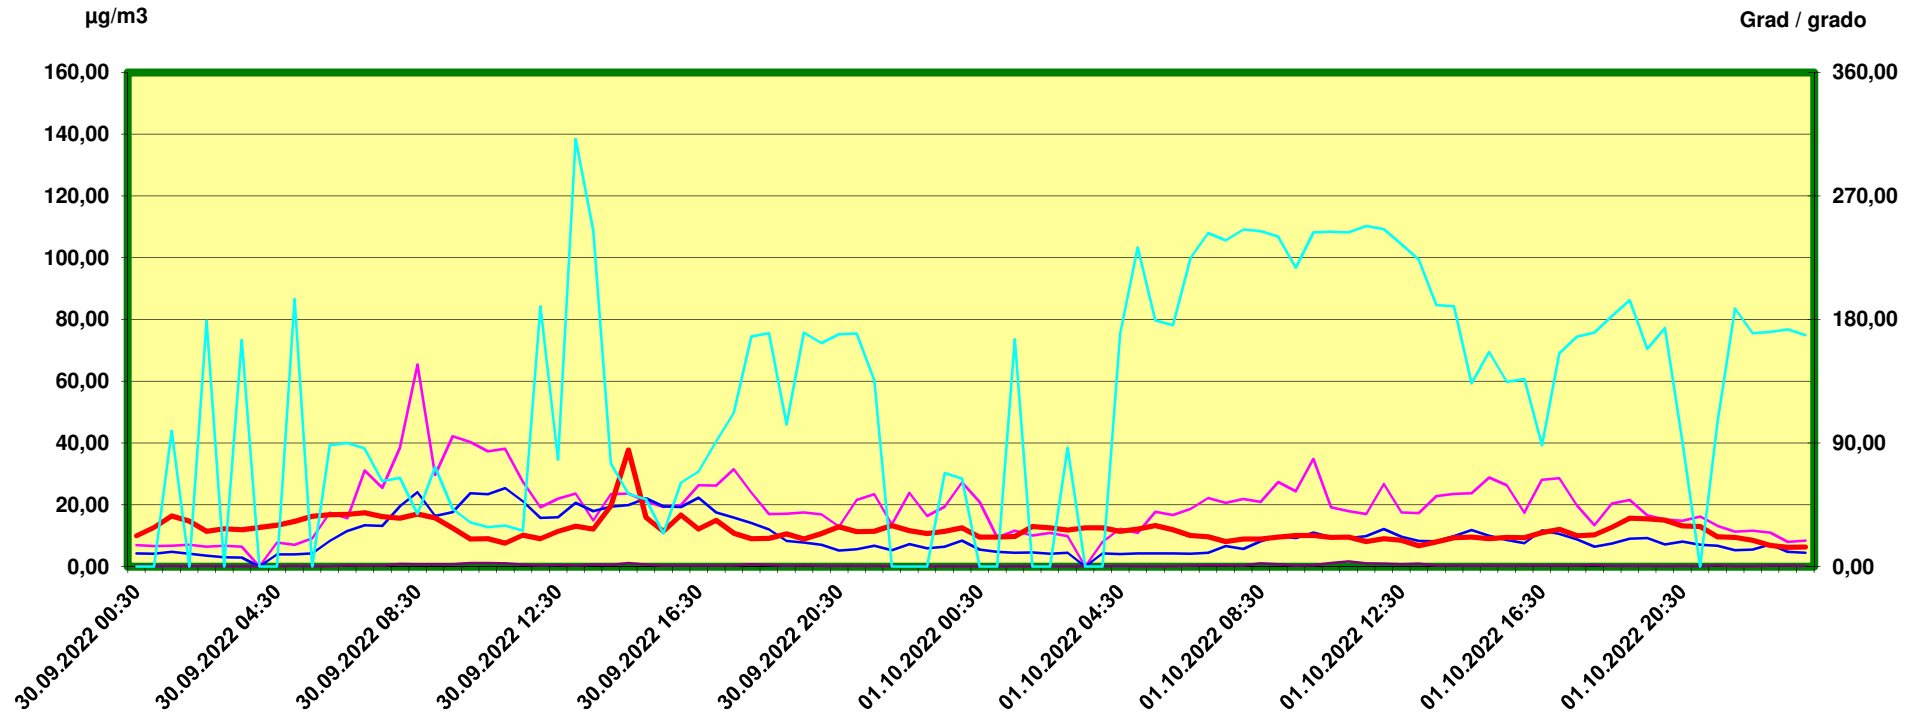

# Innsbruck Ampass

Zeitraum / Periodo di tempo: 30-9-2022 00:30 - 1-10-2022 24:00

Unkorrigierte Werte / Valori non corretti