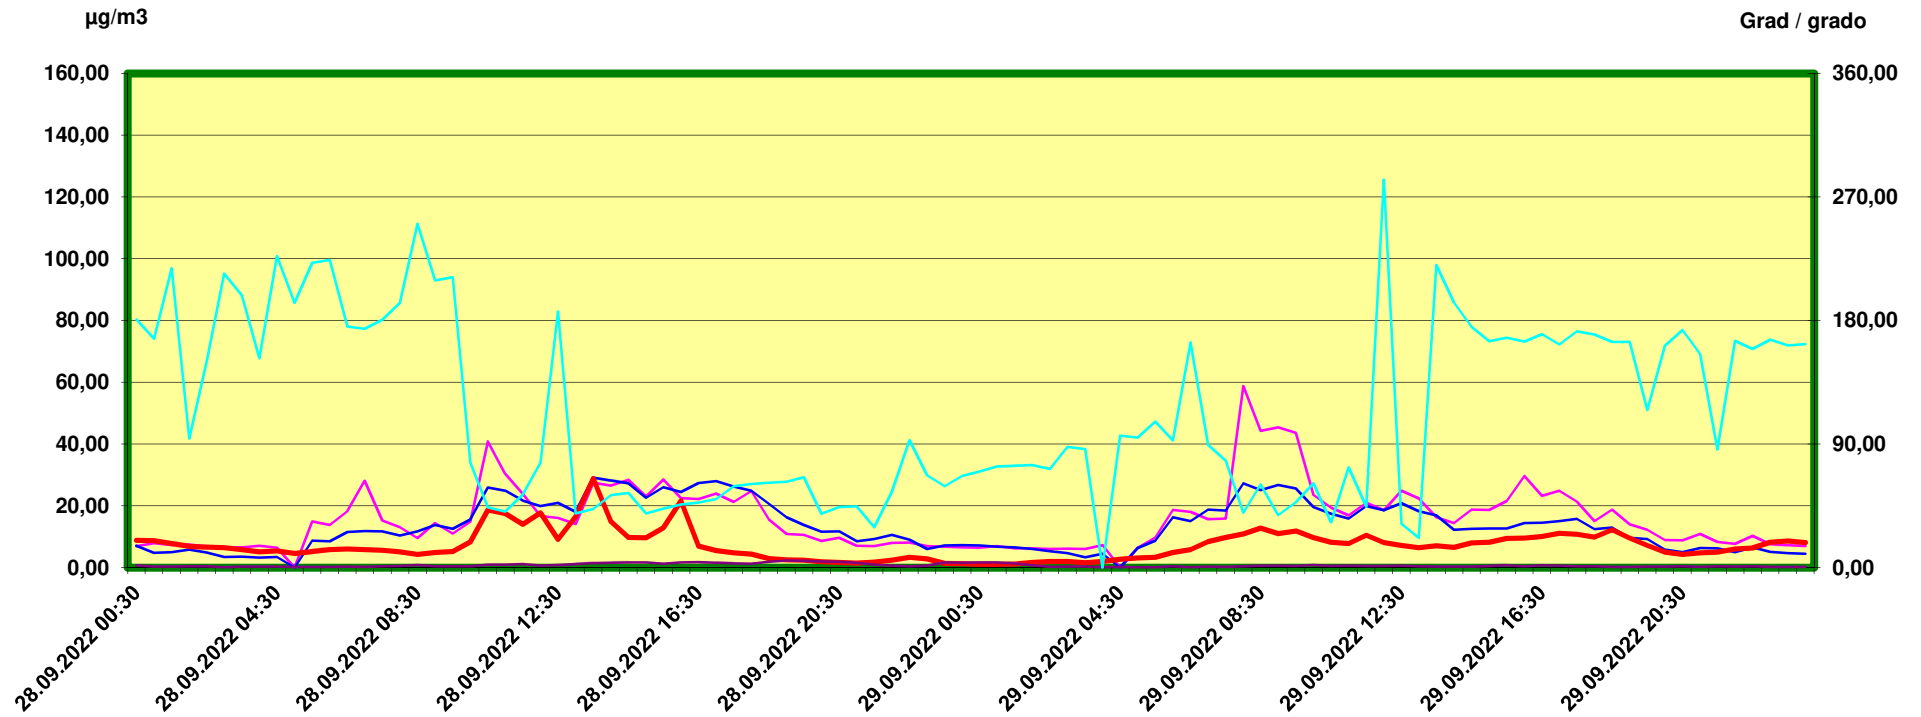

Innsbruck Ampass

Zeitraum / Periodo di tempo: 28-9-2022 00:30 - 29-9-2022 24:00

Unkorrigierte Werte / Valori non corretti