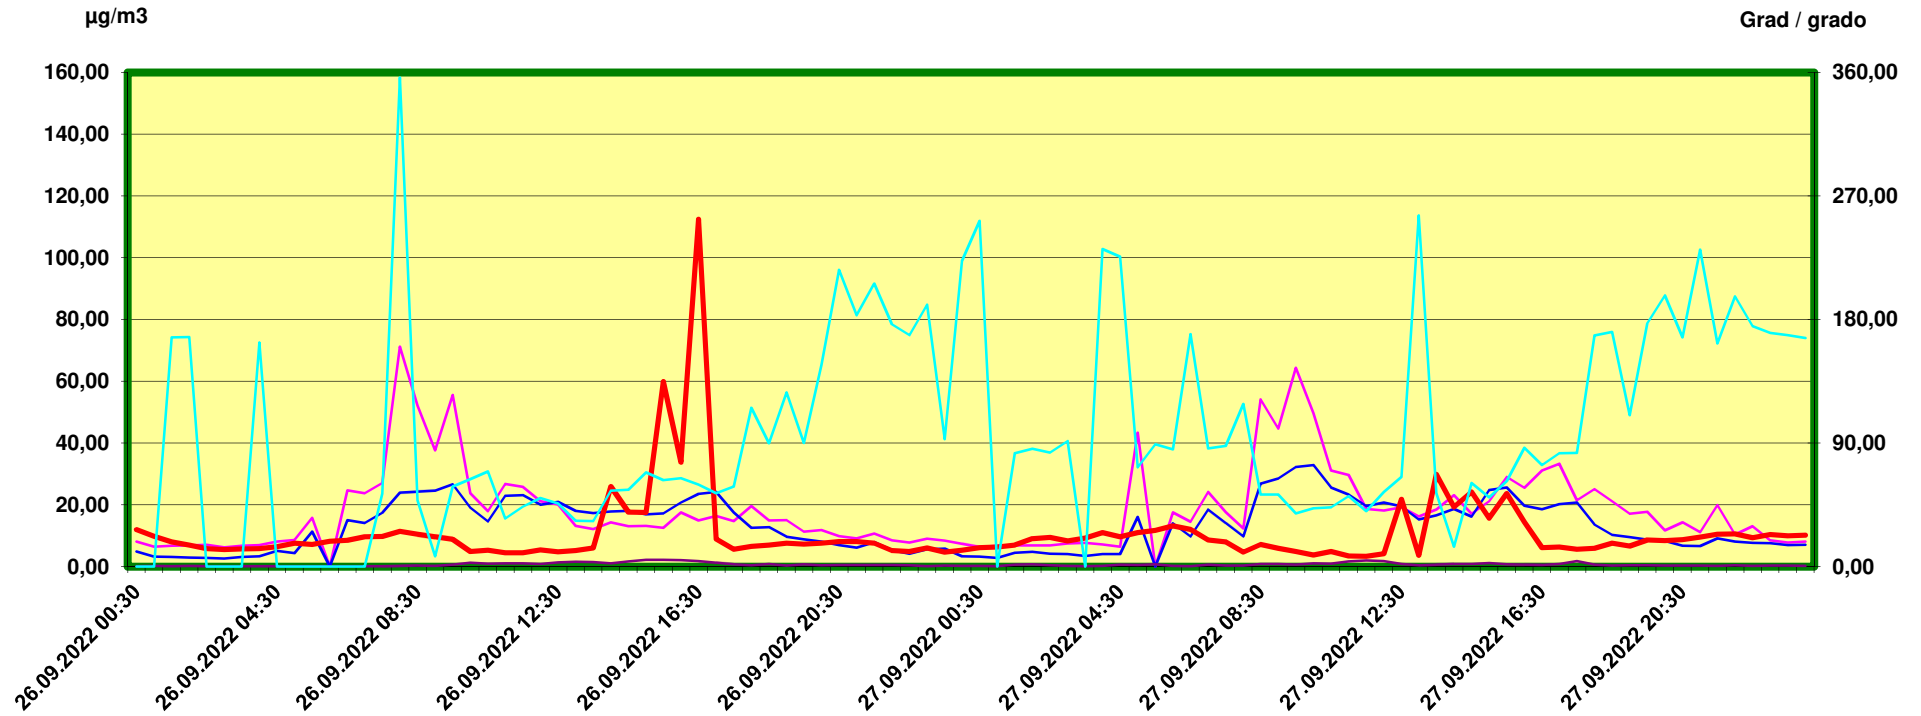

Innsbruck Ampass

Zeitraum / Periodo di tempo: 26-9-2022 00:30 - 27-9-2022 24:00

Unkorrigierte Werte / Valori non corretti