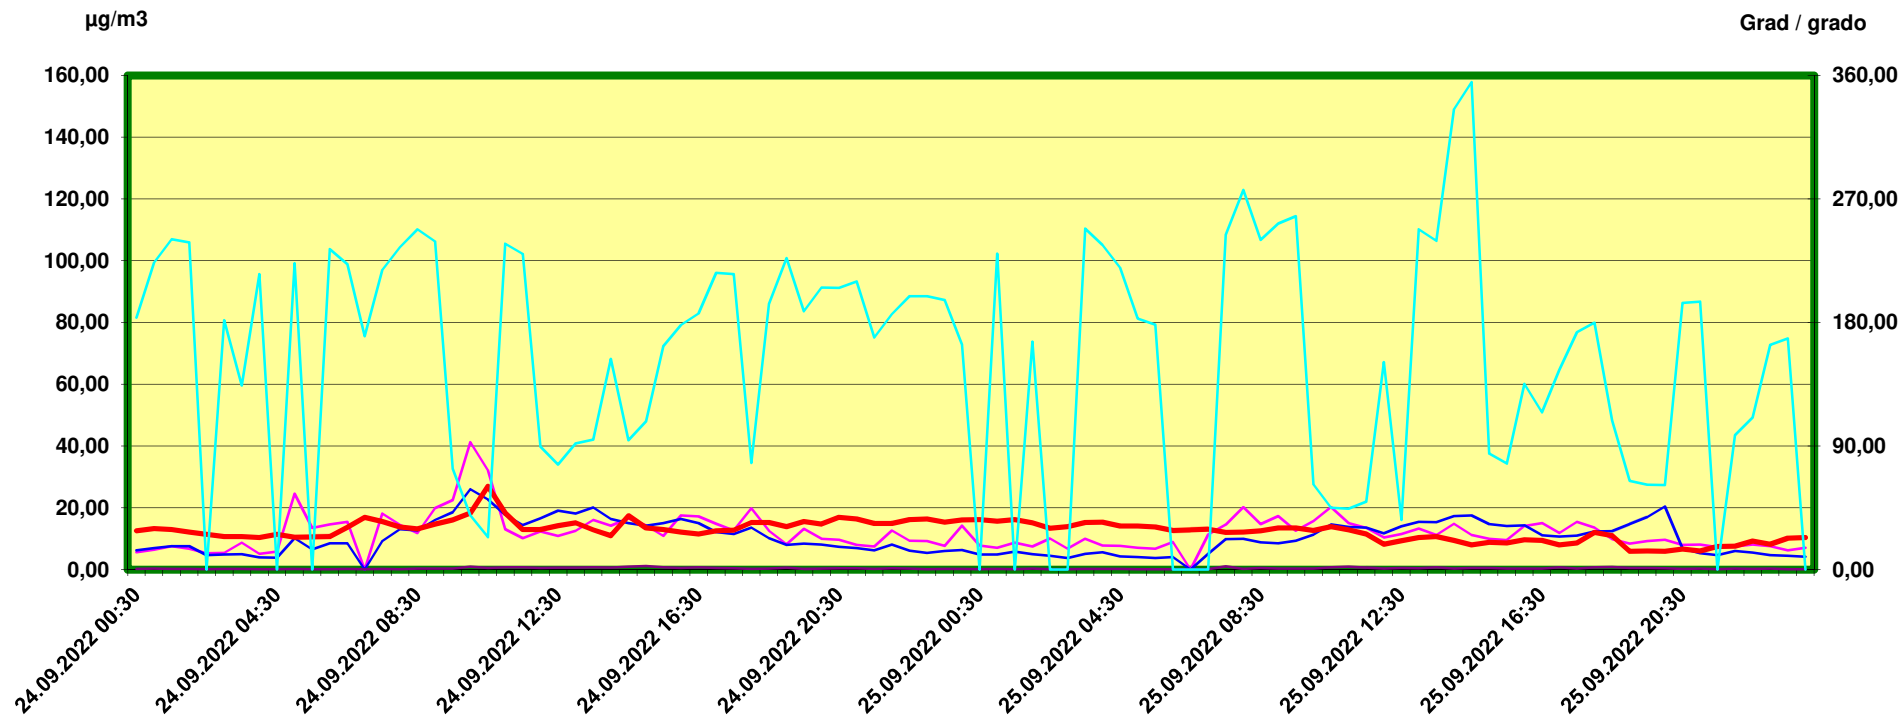

Innsbruck Ampass

Zeitraum / Periodo di tempo: 24-9-2022 00:30 - 25-9-2022 24:00

Unkorrigierte Werte / Valori non corretti