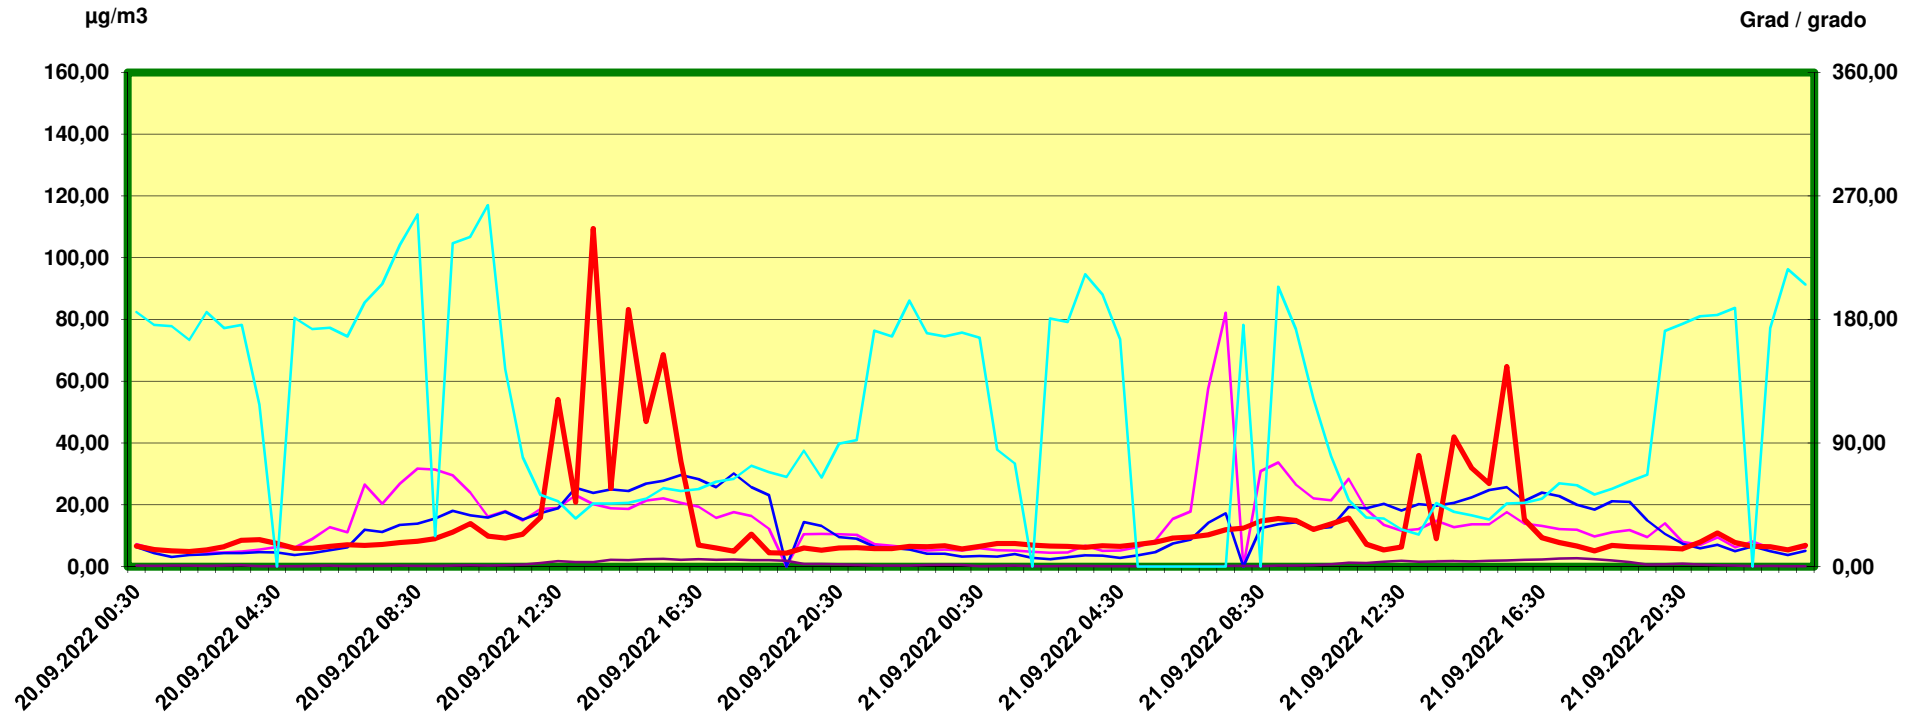

Innsbruck Ampass

Zeitraum / Periodo di tempo: 20-9-2022 00:30 - 21-9-2022 24:00

Unkorrigierte Werte / Valori non corretti