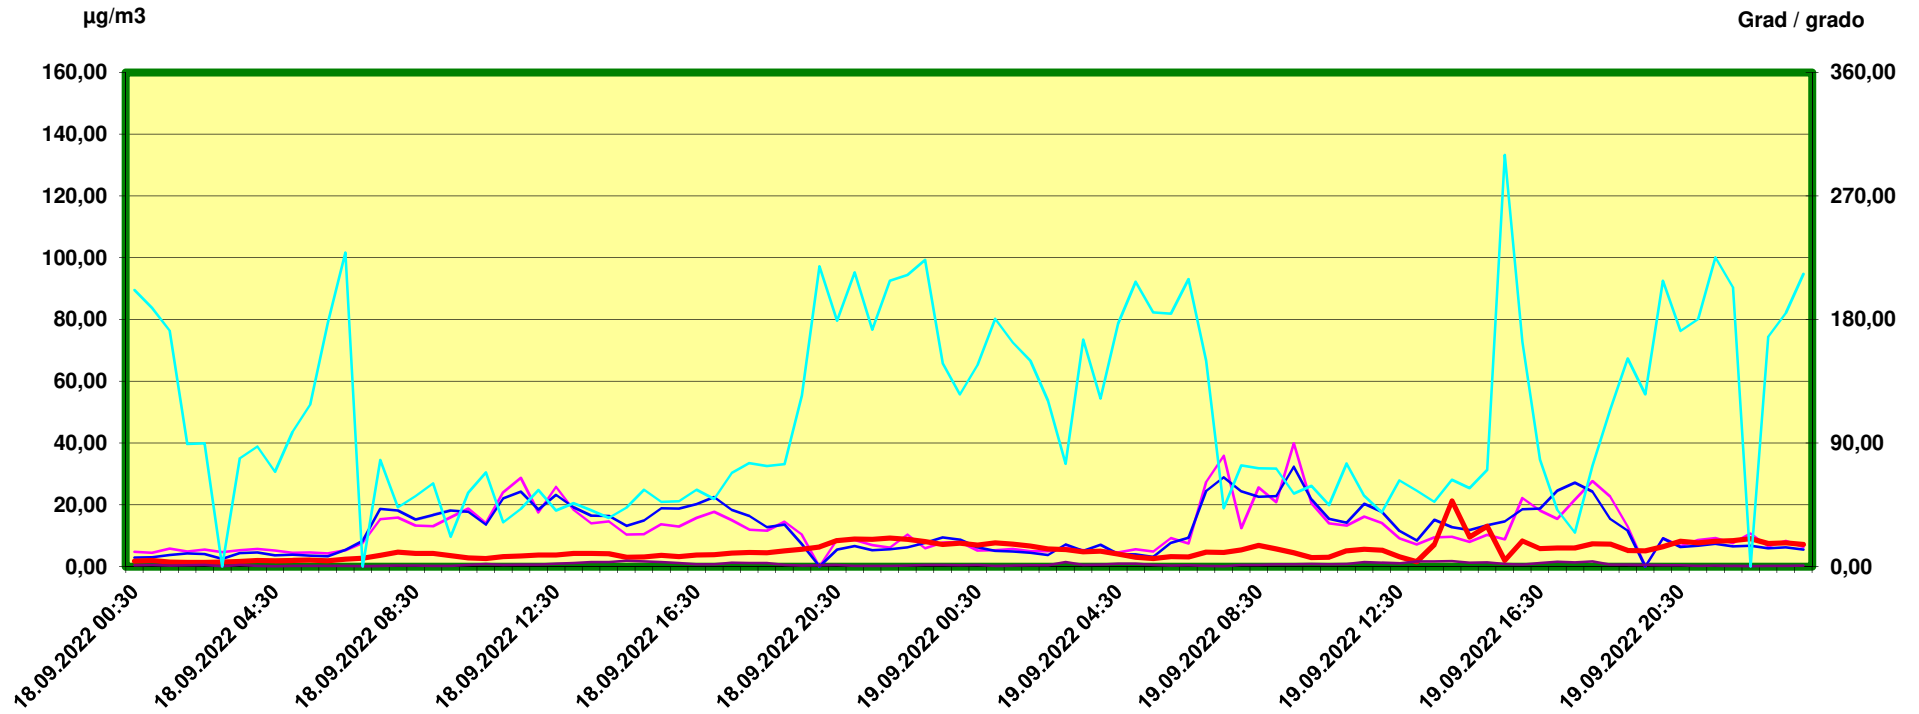

Innsbruck Ampass

Zeitraum / Periodo di tempo: 18-9-2022 00:30 - 19-9-2022 24:00

Unkorrigierte Werte / Valori non corretti