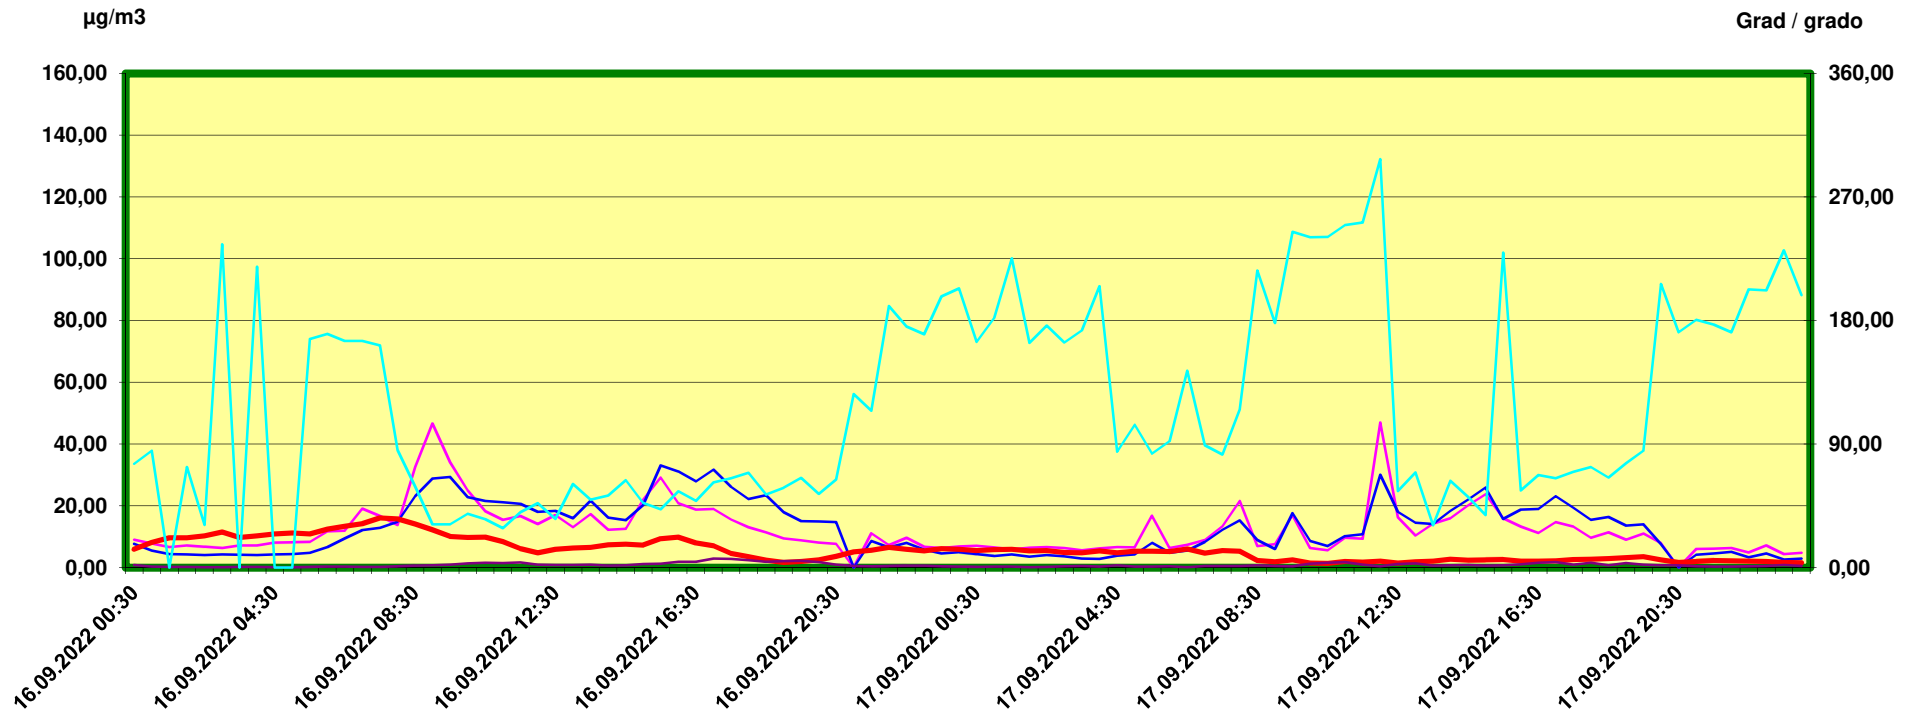

Innsbruck Ampass

Zeitraum / Periodo di tempo: 16-9-2022 00:30 - 17-9-2022 24:00

Unkorrigierte Werte / Valori non corretti