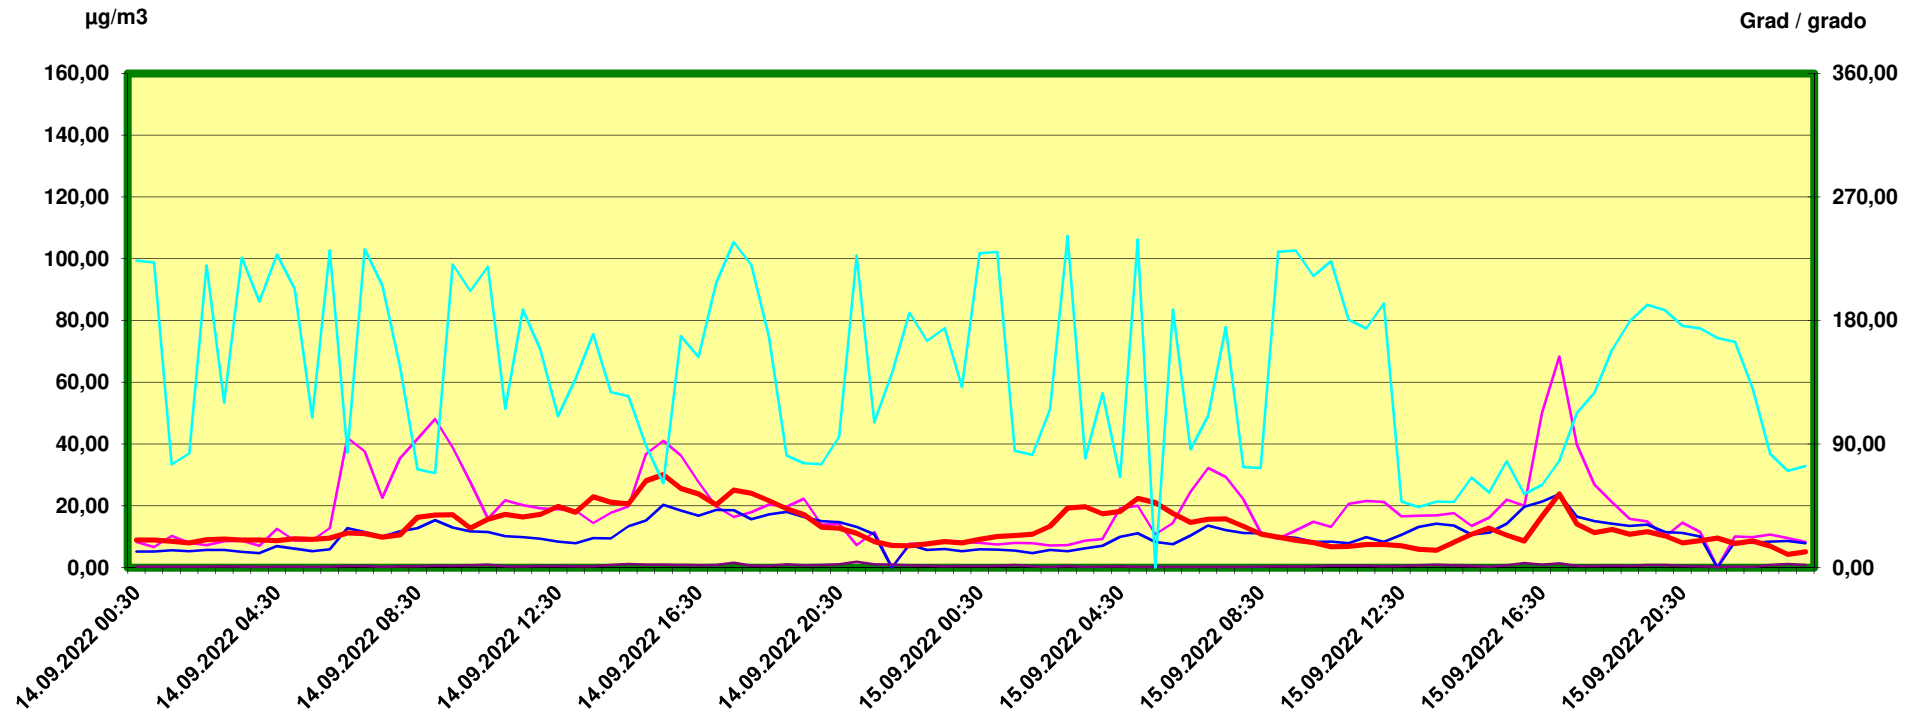

Innsbruck Ampass

Zeitraum / Periodo di tempo: 14-9-2022 00:30 - 15-9-2022 24:00

Unkorrigierte Werte / Valori non corretti