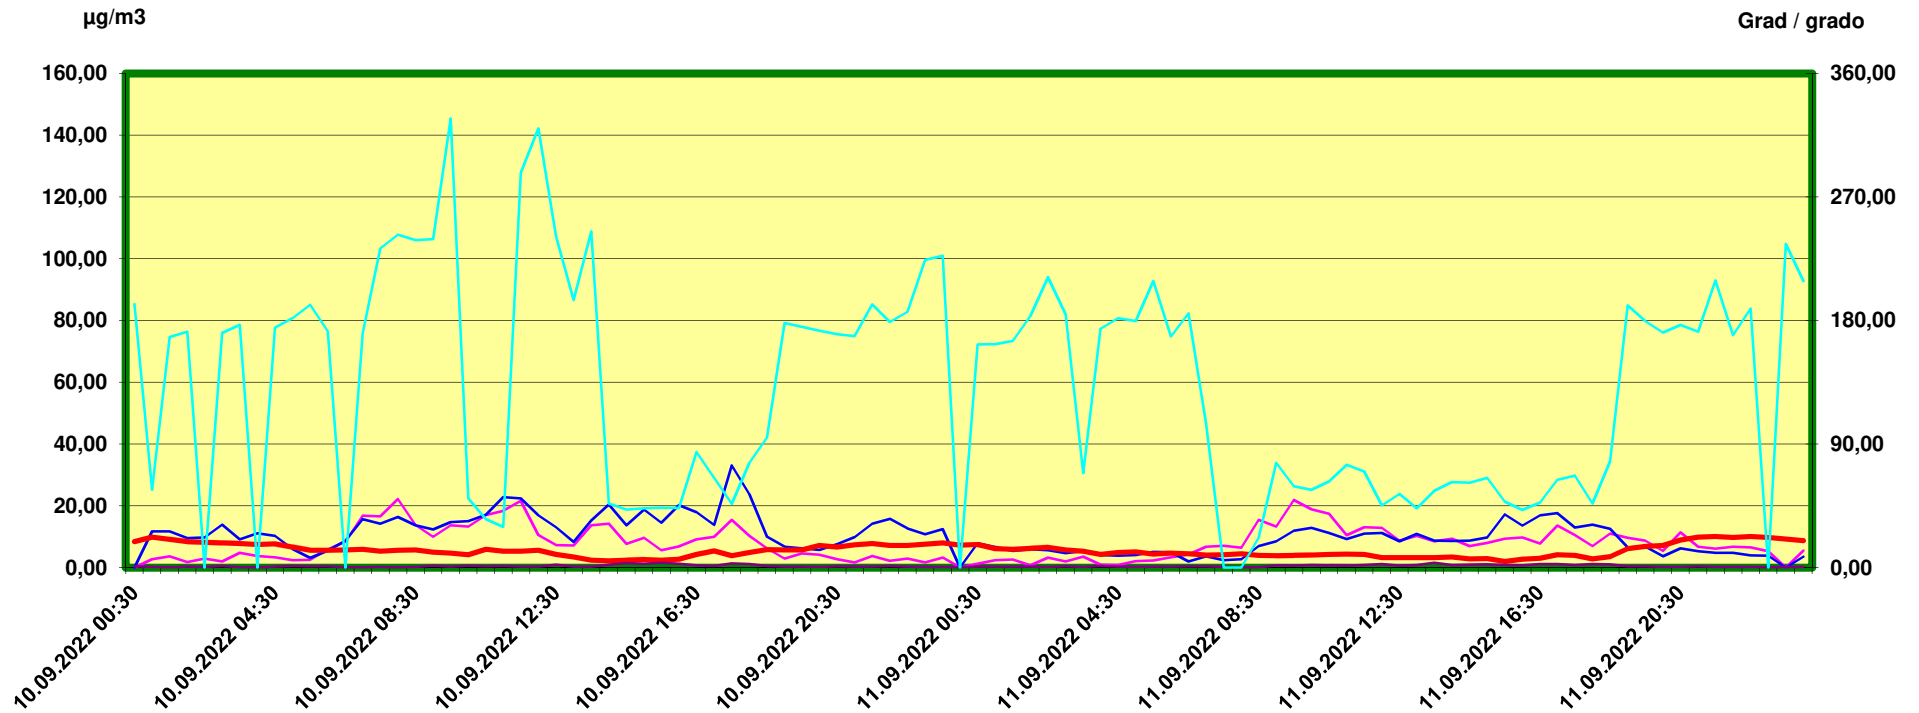

Innsbruck Ampass

Zeitraum / Periodo di tempo: 10-9-2022 00:30 - 11-9-2022 24:00

Unkorrigierte Werte / Valori non corretti