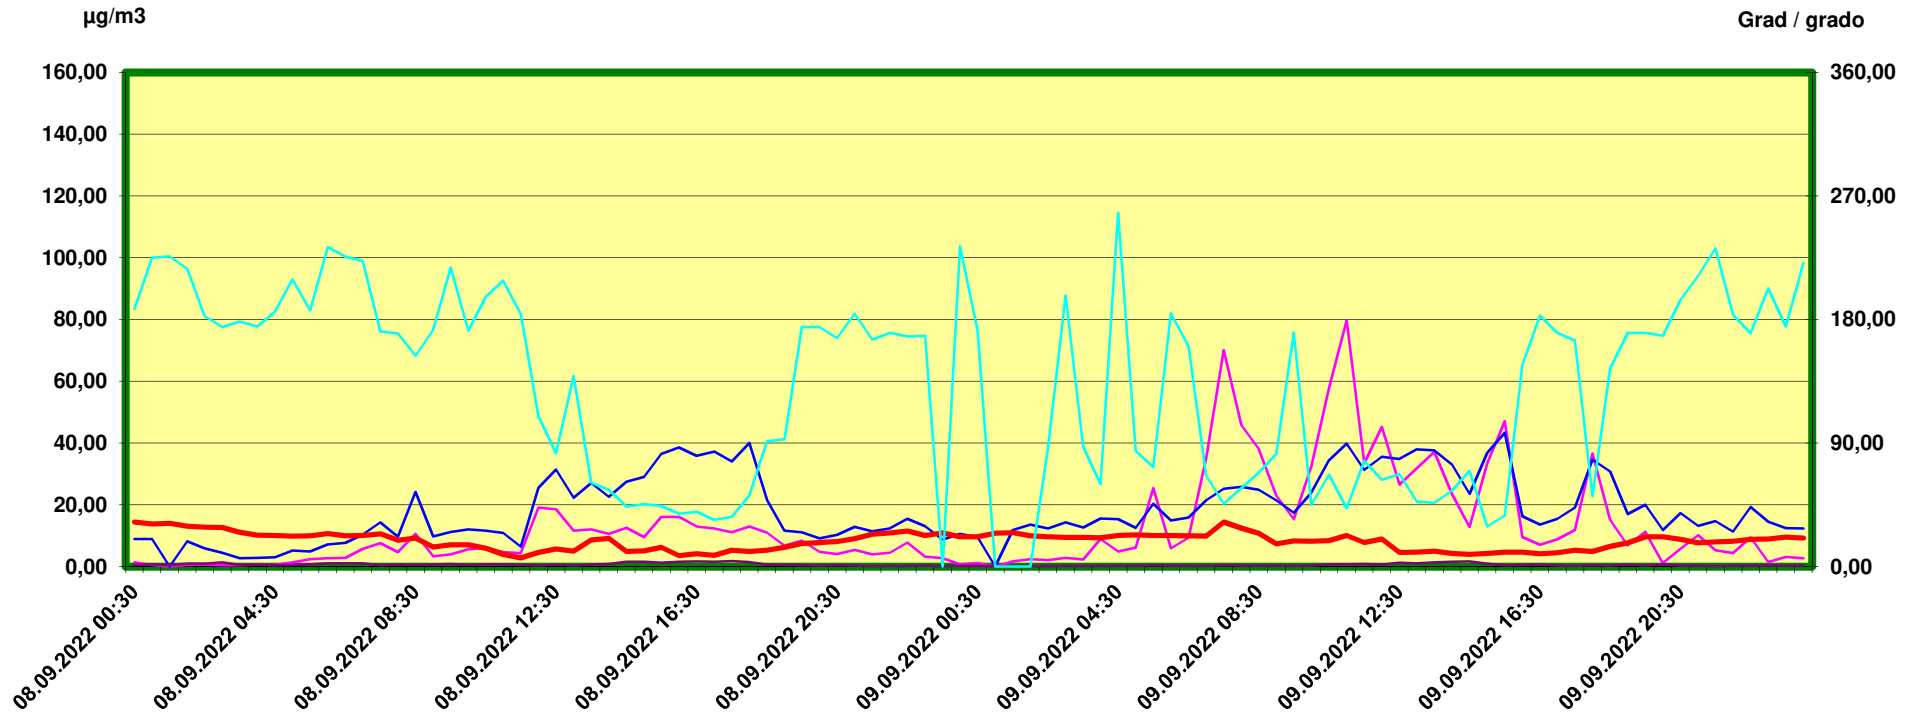

Innsbruck Ampass

Zeitraum / Periodo di tempo: 8-9-2022 00:30 - 9-9-2022 24:00

Unkorrigierte Werte / Valori non corretti