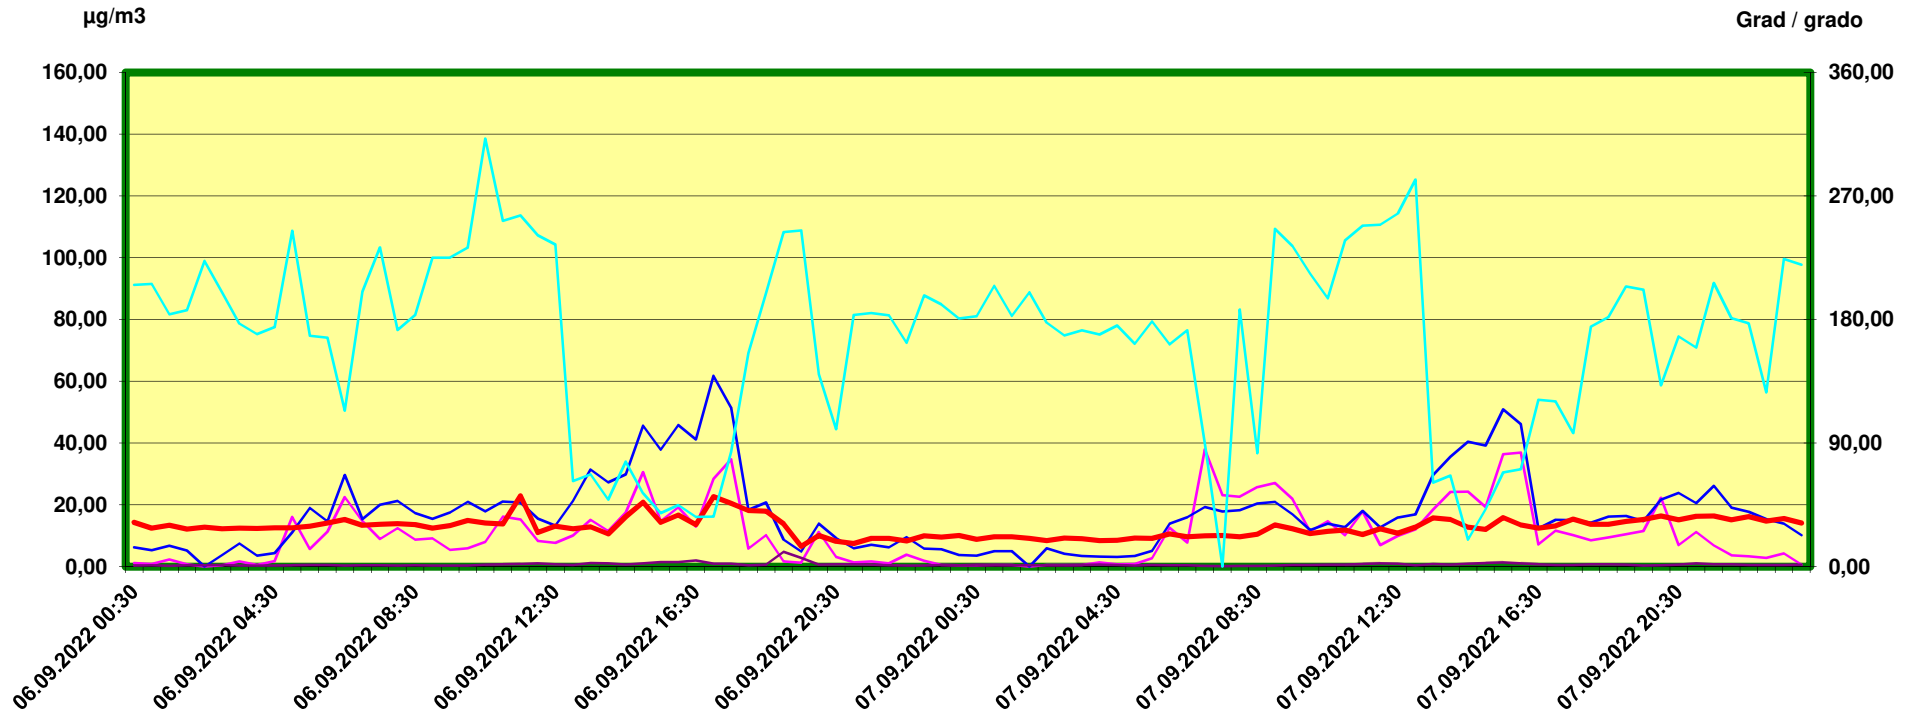

Innsbruck Ampass

Zeitraum / Periodo di tempo: 6-9-2022 00:30 - 7-9-2022 24:00

Unkorrigierte Werte / Valori non corretti