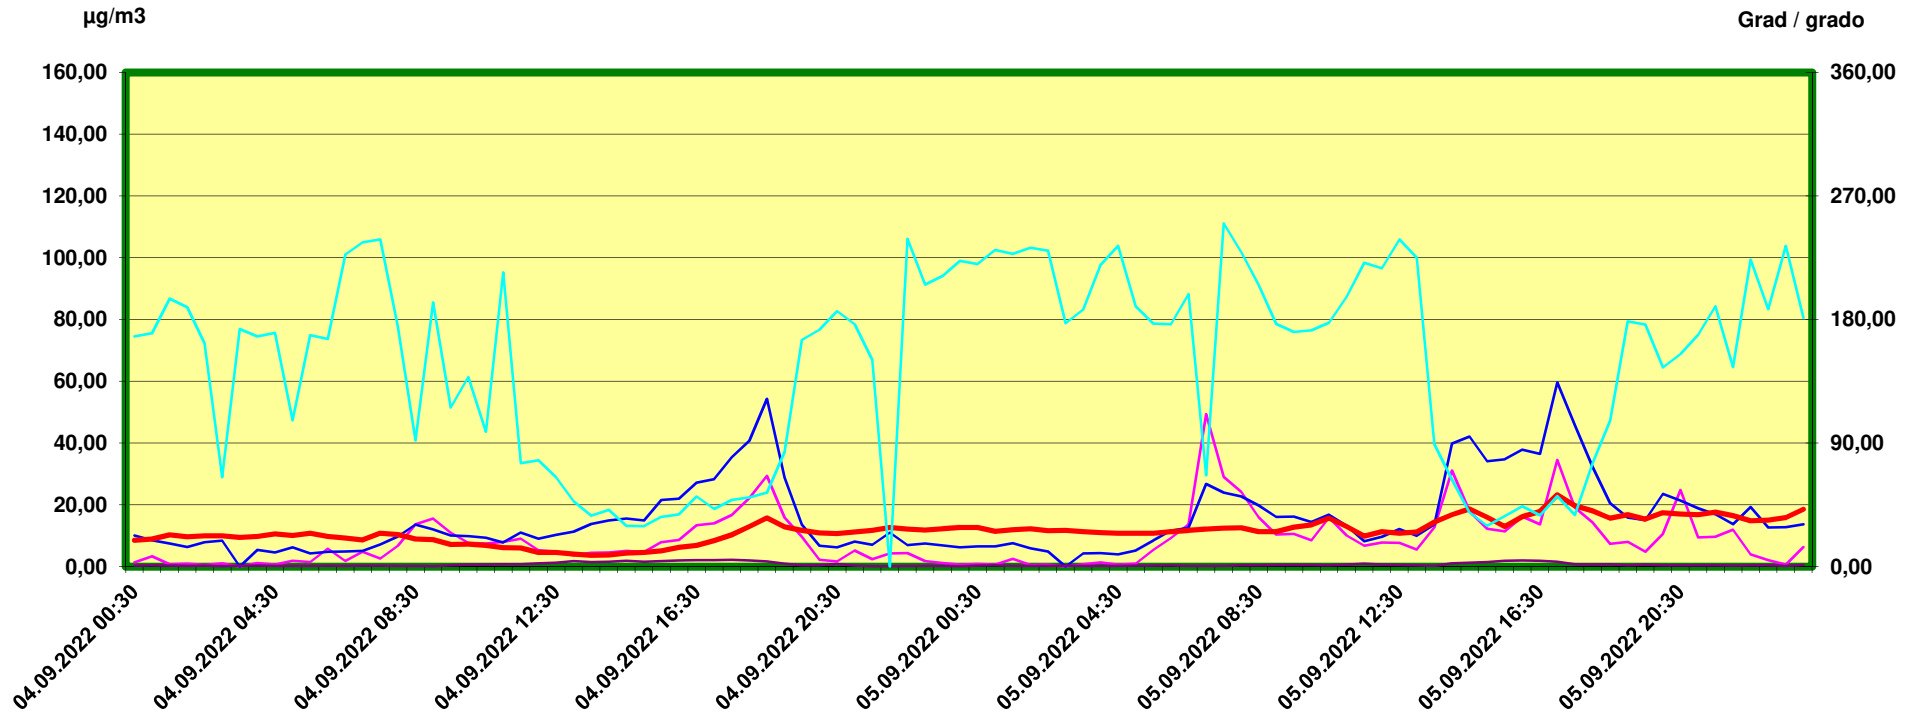

Innsbruck Ampass

Zeitraum / Periodo di tempo: 4-9-2022 00:30 - 5-9-2022 24:00

Unkorrigierte Werte / Valori non corretti