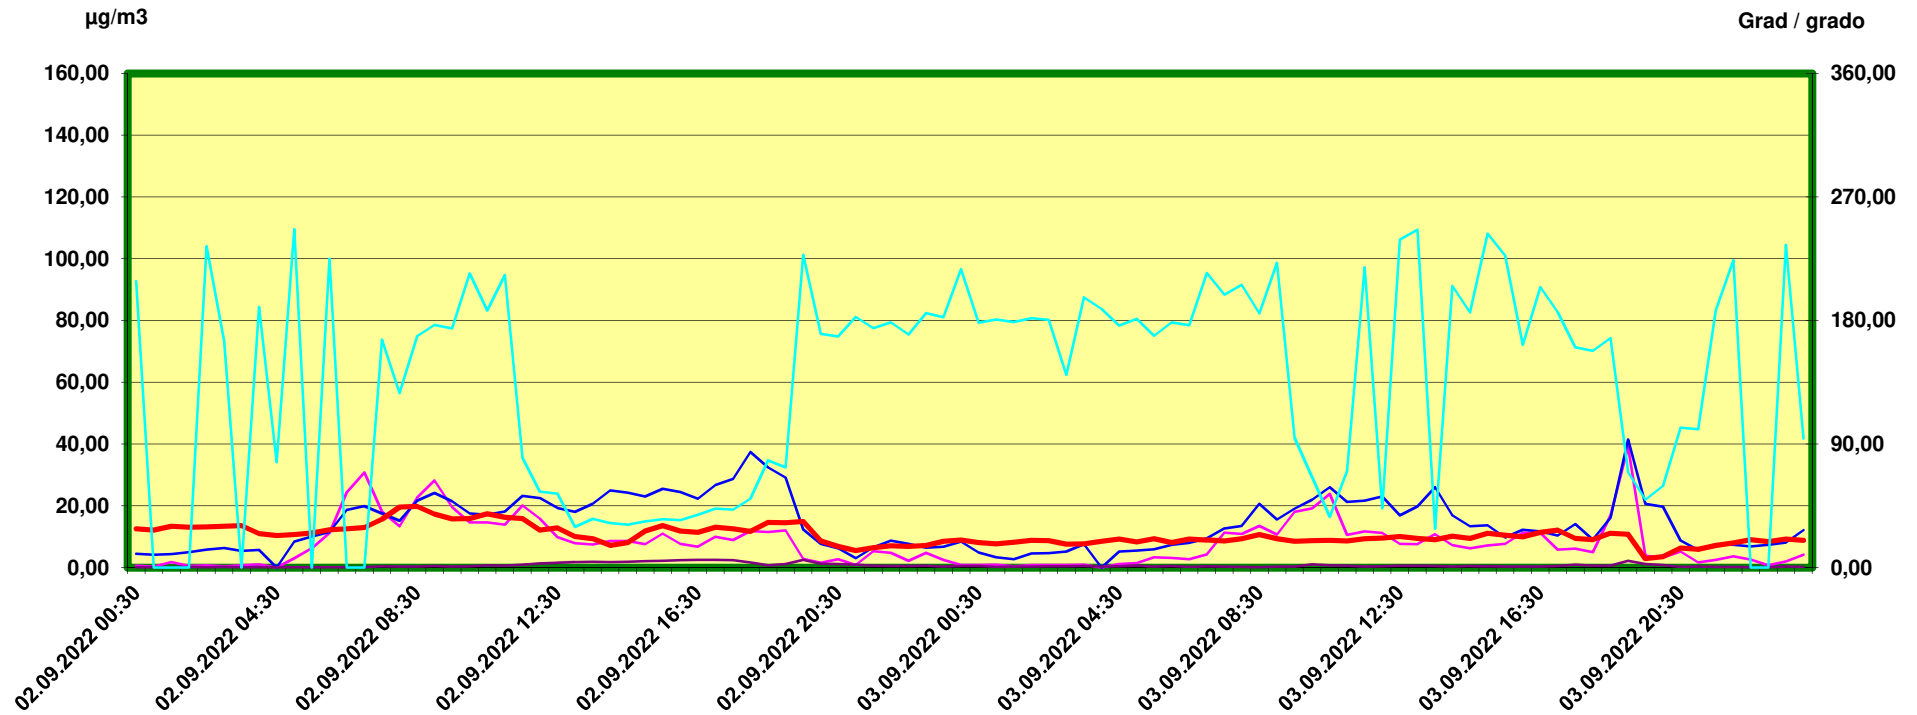

Innsbruck Ampass

Zeitraum / Periodo di tempo: 2-9-2022 00:30 - 3-9-2022 24:00

Unkorrigierte Werte / Valori non corretti