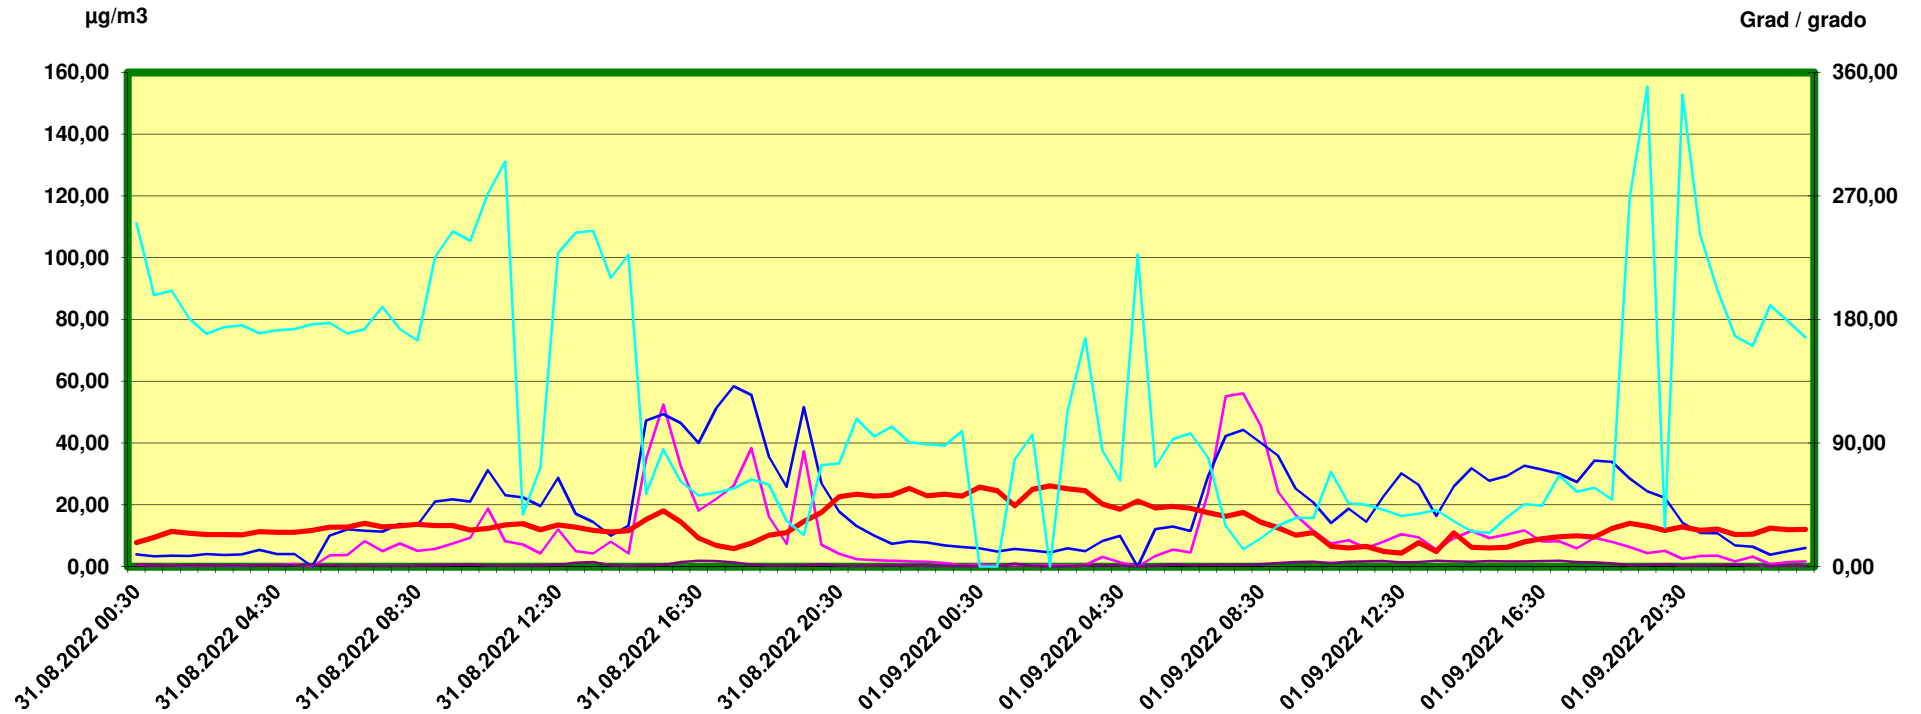

# Innsbruck Ampass

Zeitraum / Periodo di tempo: 31-8-2022 00:30 - 1-9-2022 24:00

Unkorrigierte Werte / Valori non corretti