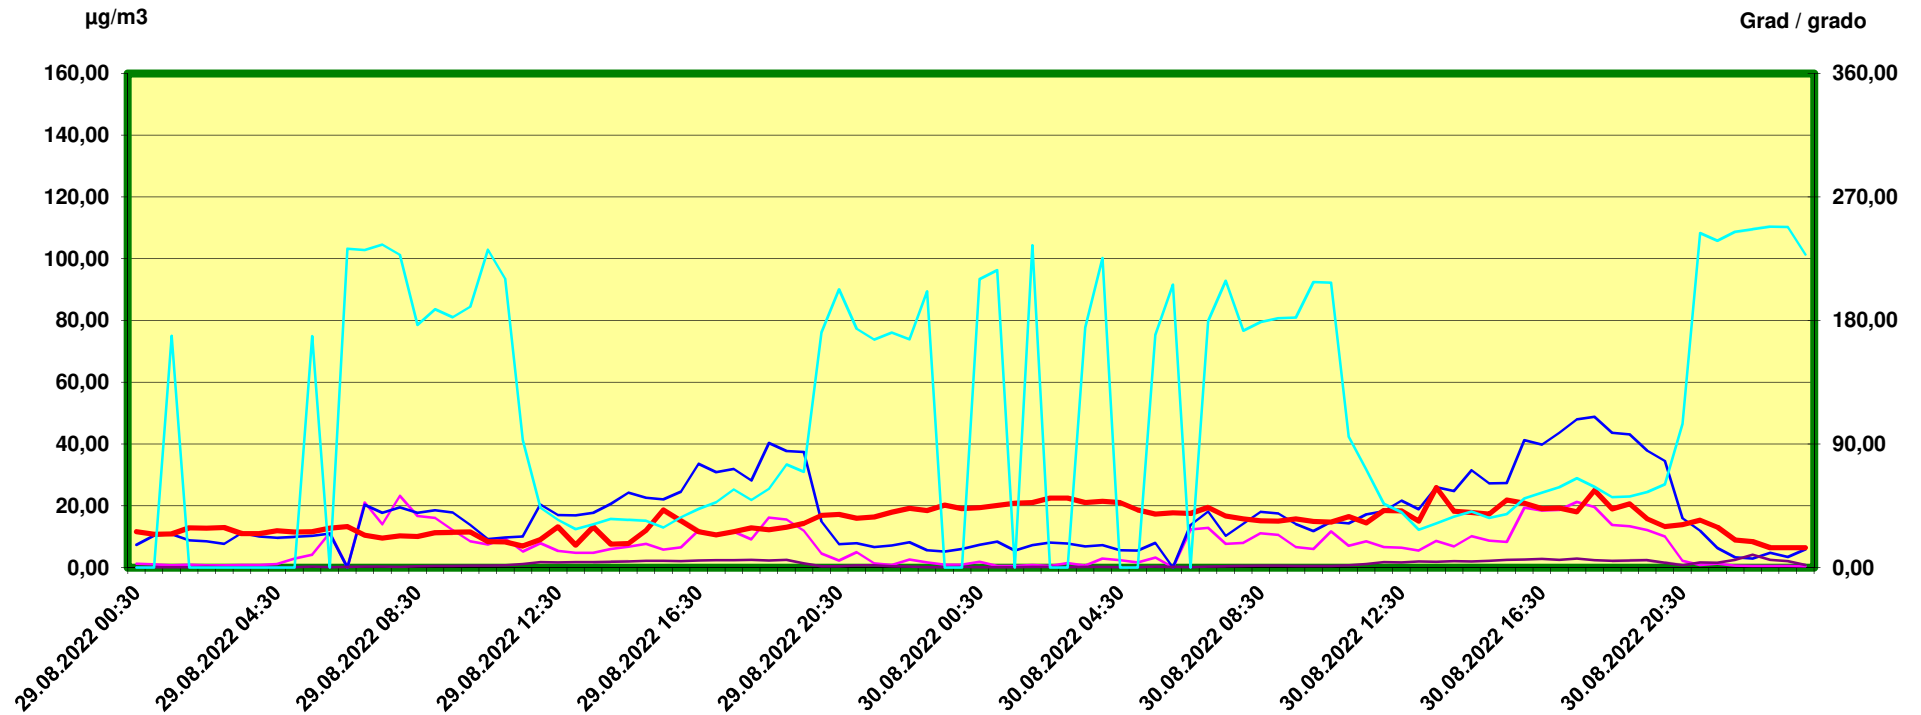

## Innsbruck Ampass

Zeitraum / Periodo di tempo: 29-8-2022 00:30 - 30-8-2022 24:00

Unkorrigierte Werte / Valori non corretti