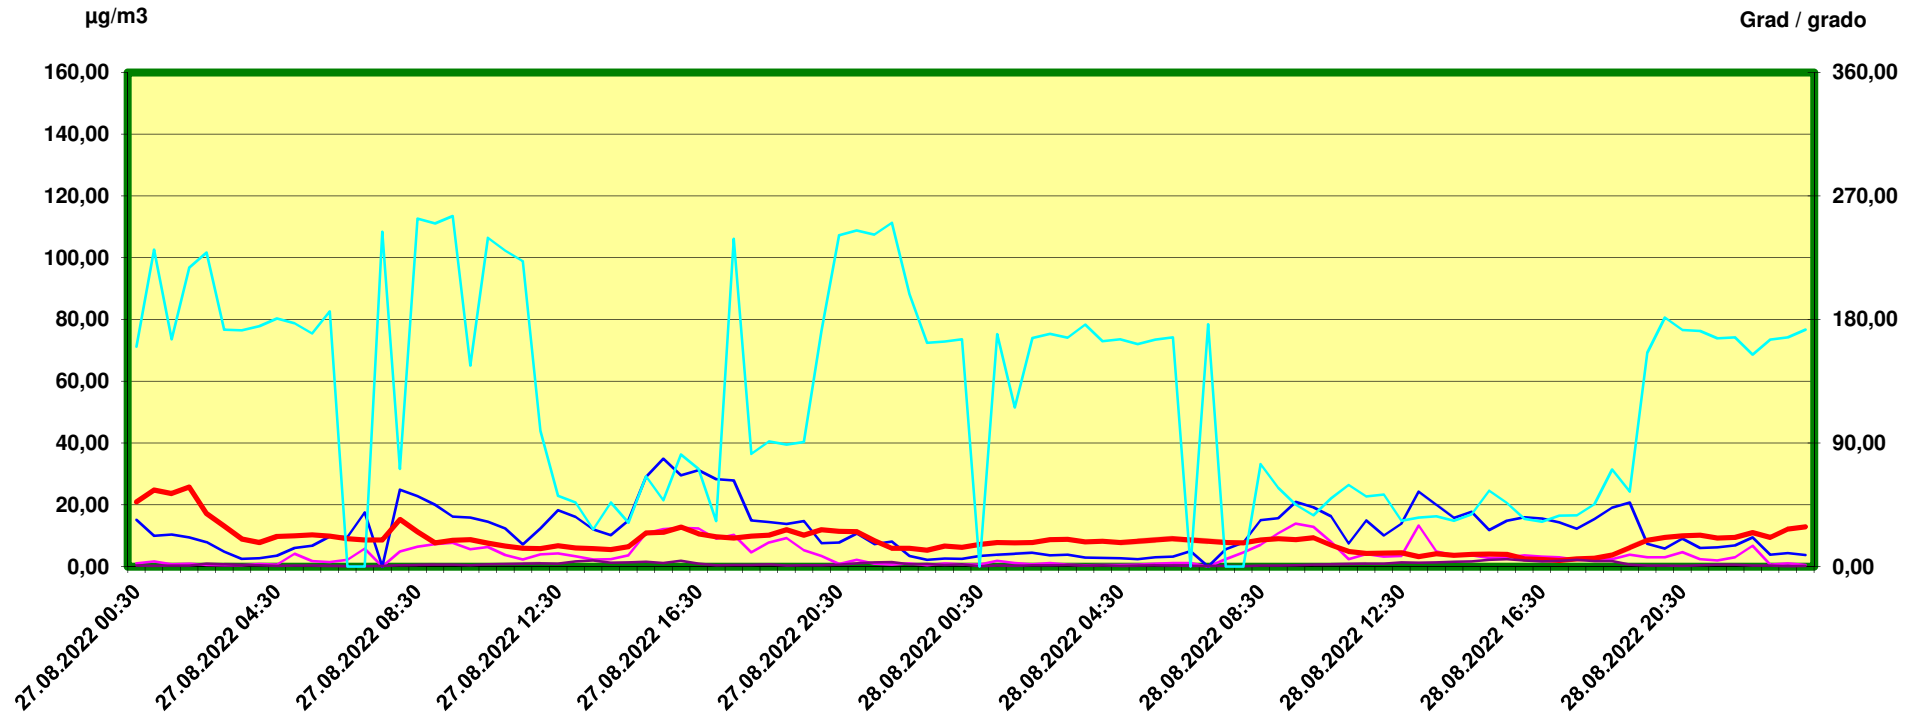

Innsbruck Ampass

Zeitraum / Periodo di tempo: 27-8-2022 00:30 - 28-8-2022 24:00

Unkorrigierte Werte / Valori non corretti