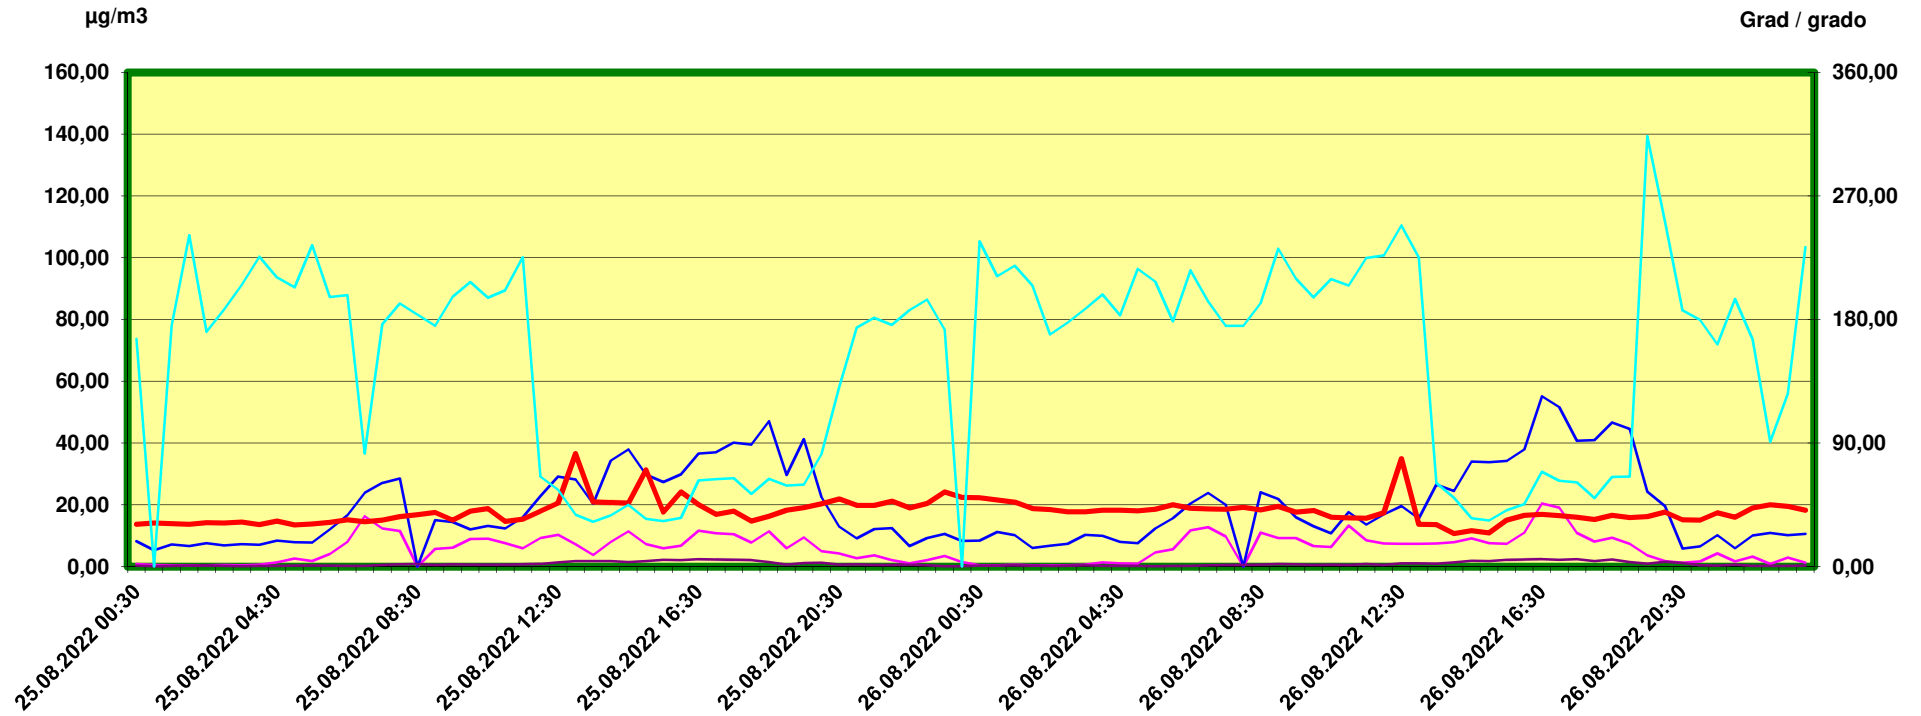

Innsbruck Ampass

Zeitraum / Periodo di tempo: 25-8-2022 00:30 - 26-8-2022 24:00

Unkorrigierte Werte / Valori non corretti