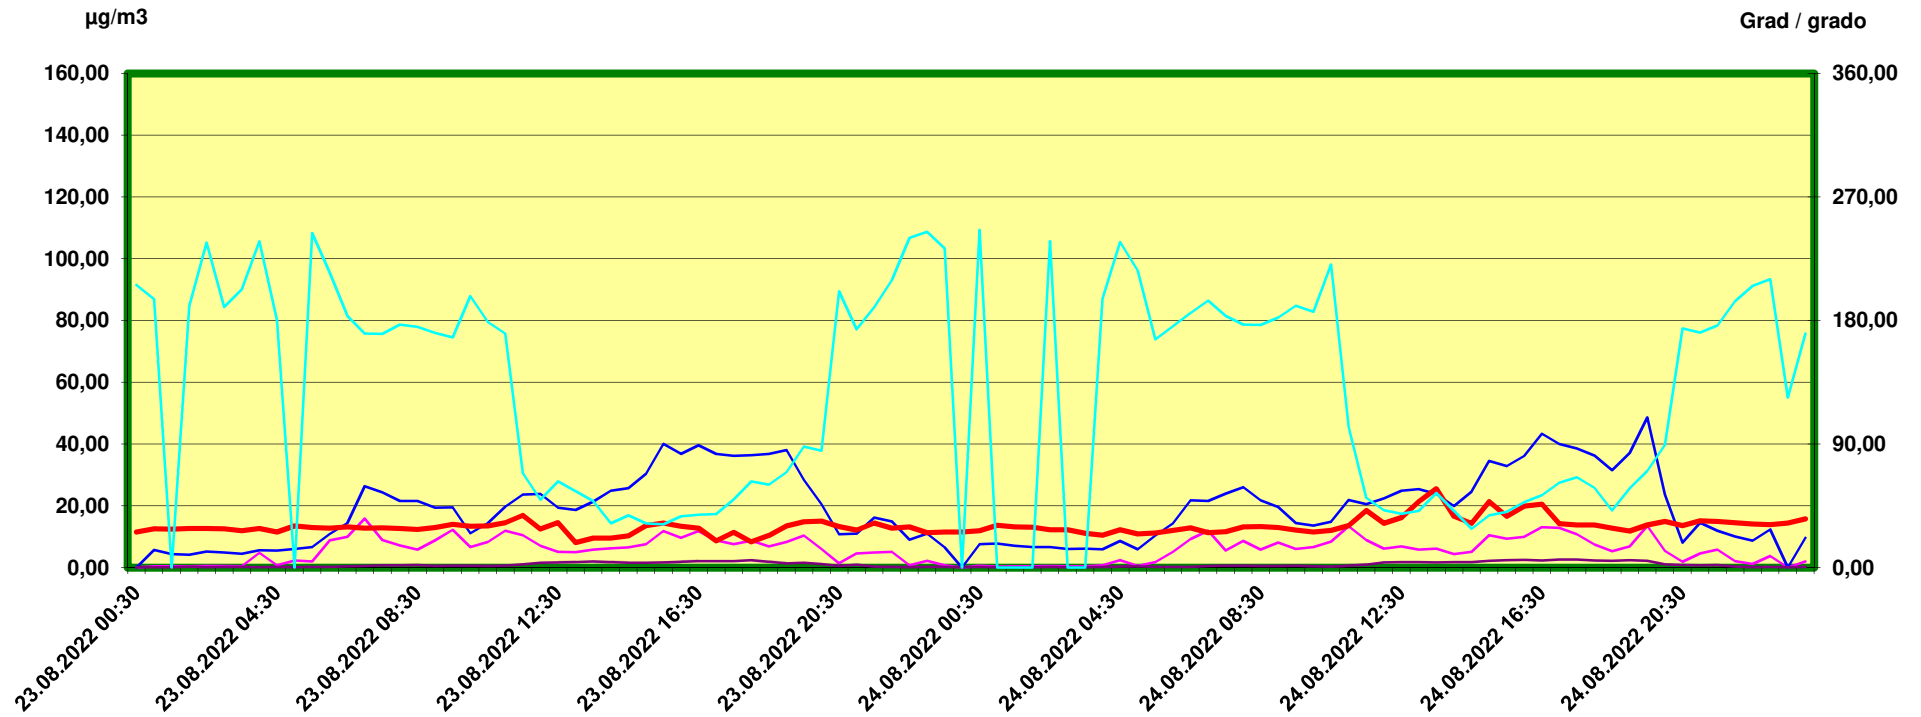

## Innsbruck Ampass

Zeitraum / Periodo di tempo: 23-8-2022 00:30 - 24-8-2022 24:00

Unkorrigierte Werte / Valori non corretti