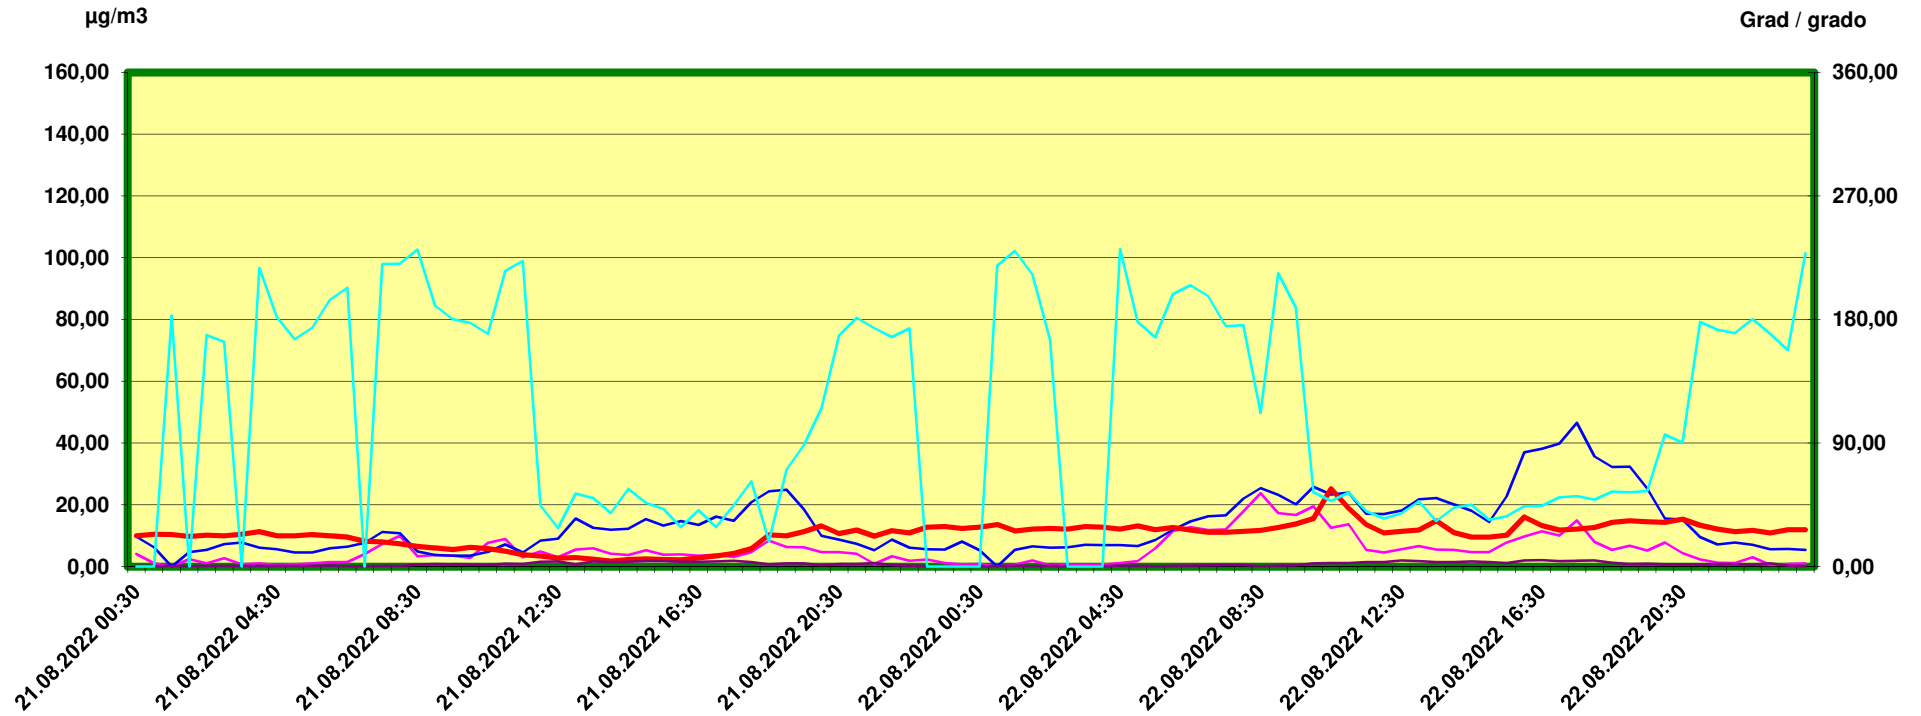

Innsbruck Ampass

Zeitraum / Periodo di tempo: 21-8-2022 00:30 - 22-8-2022 24:00

Unkorrigierte Werte / Valori non corretti