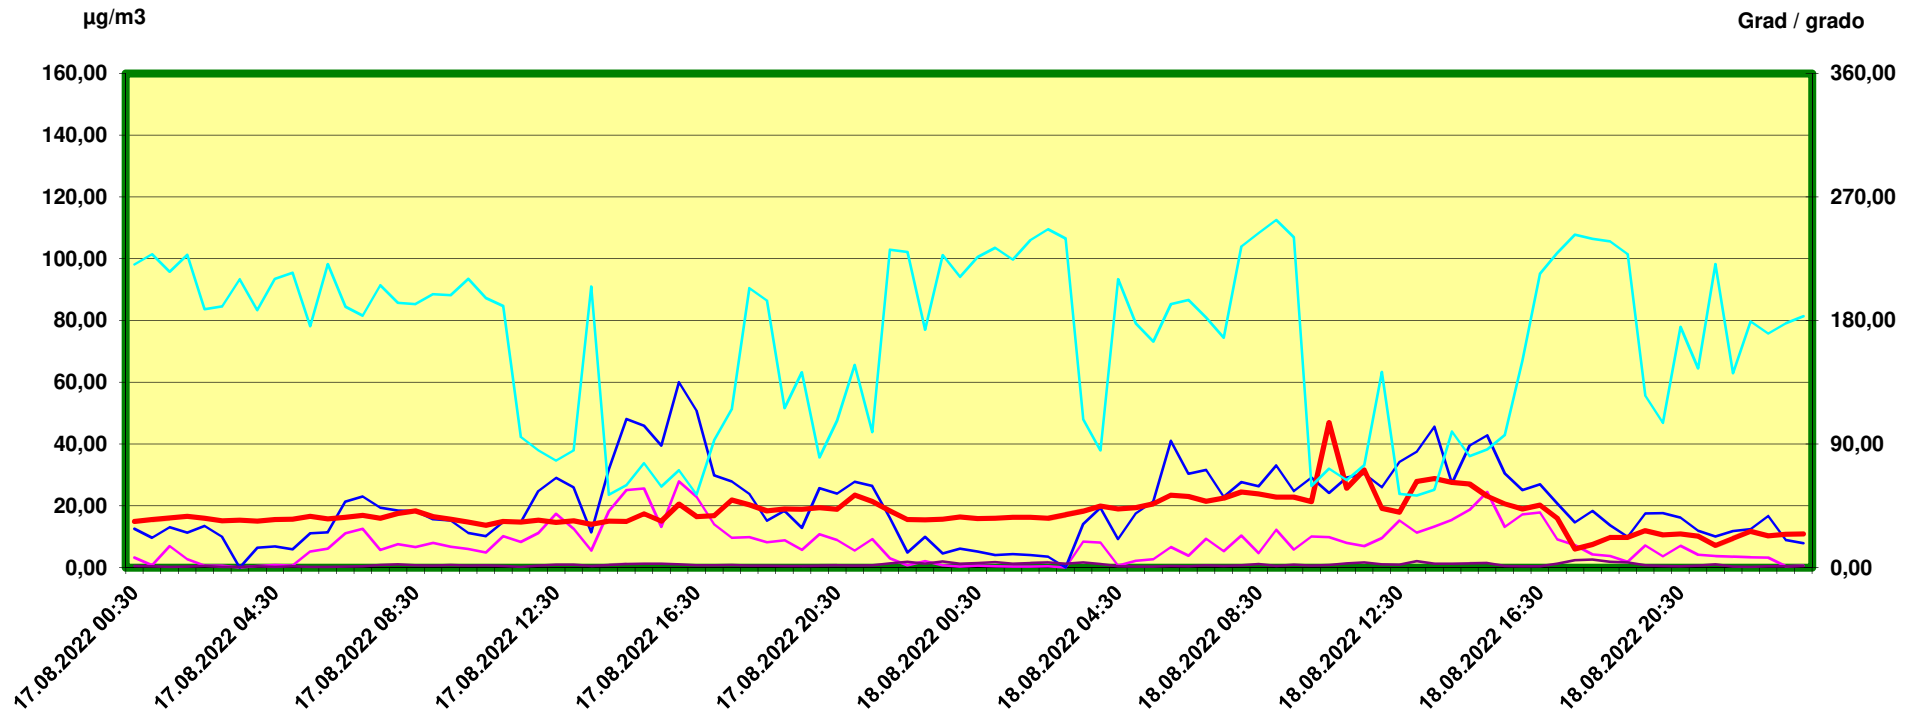

Innsbruck Ampass

Zeitraum / Periodo di tempo: 17-8-2022 00:30 - 18-8-2022 24:00

Unkorrigierte Werte / Valori non corretti