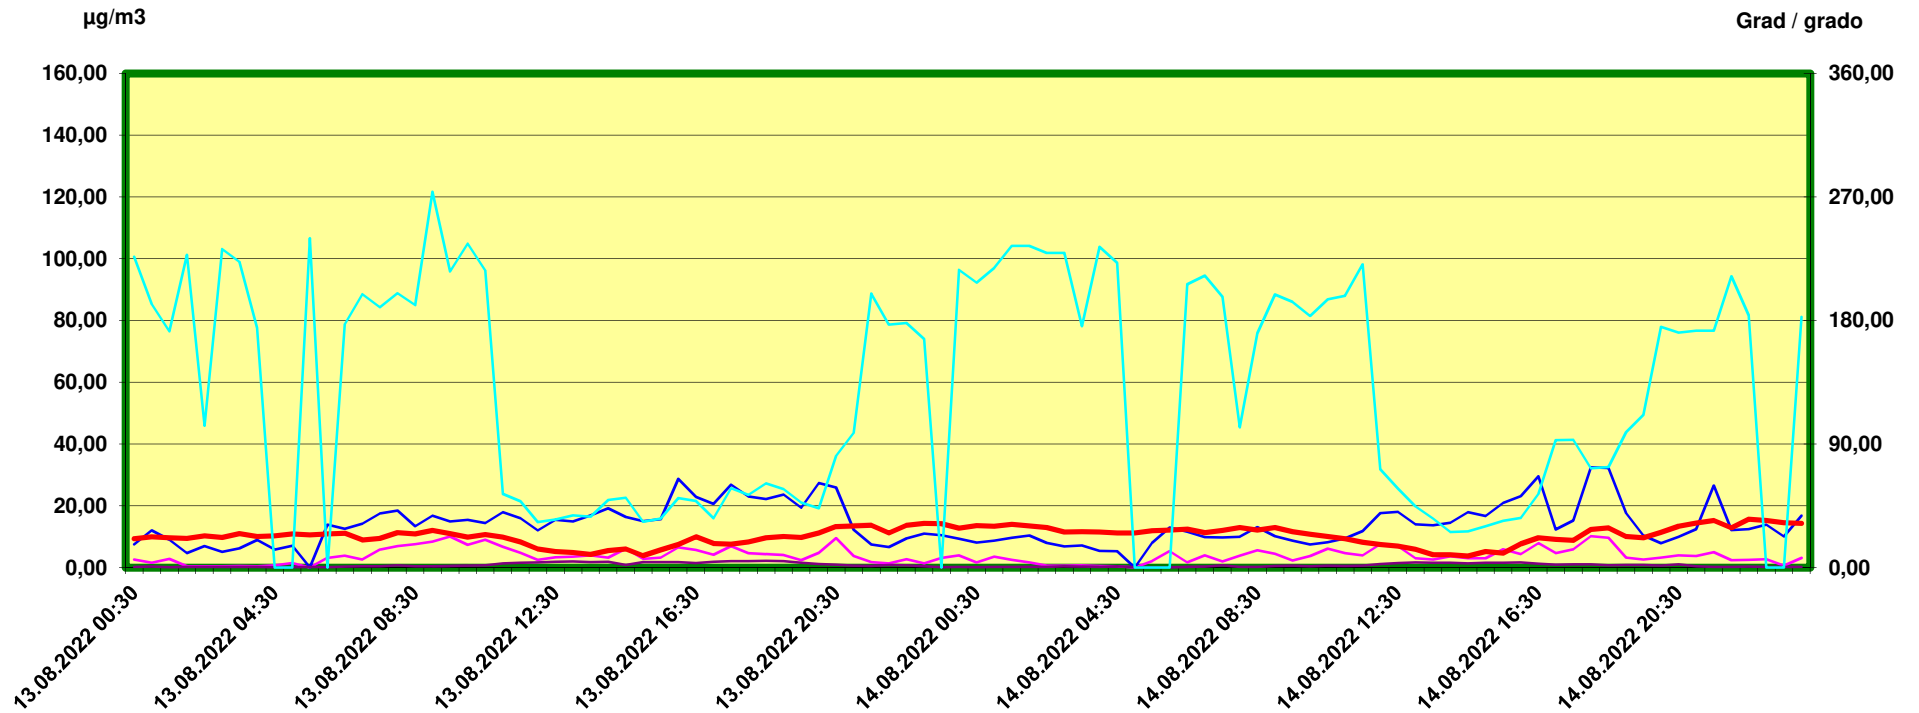

Innsbruck Ampass

Zeitraum / Periodo di tempo: 13-8-2022 00:30 - 14-8-2022 24:00

Unkorrigierte Werte / Valori non corretti