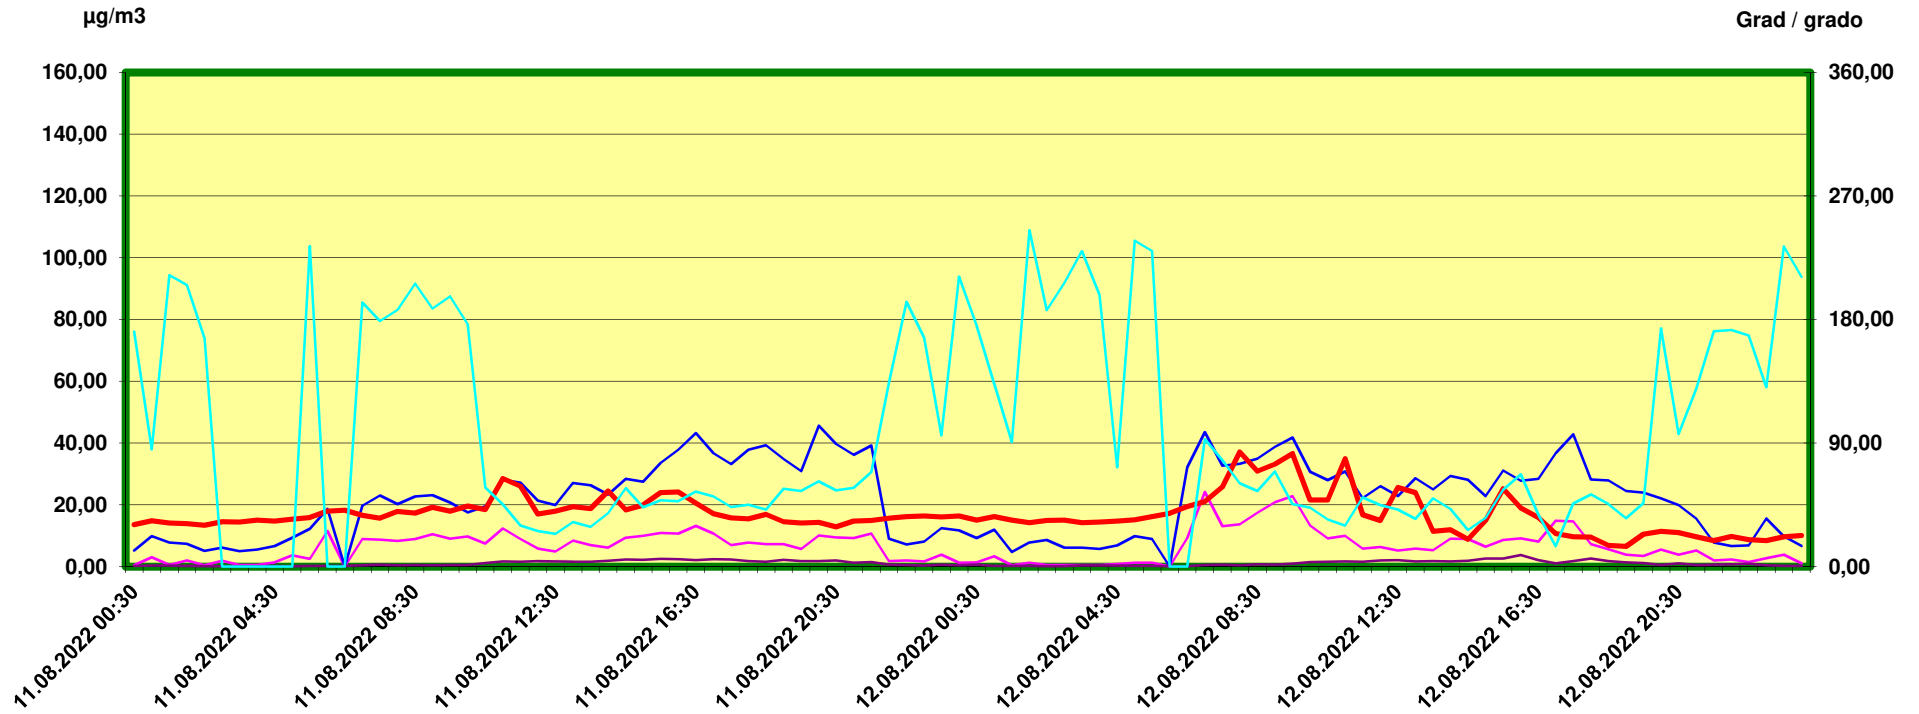

Innsbruck Ampass

Zeitraum / Periodo di tempo: 11-8-2022 00:30 - 12-8-2022 24:00

Unkorrigierte Werte / Valori non corretti