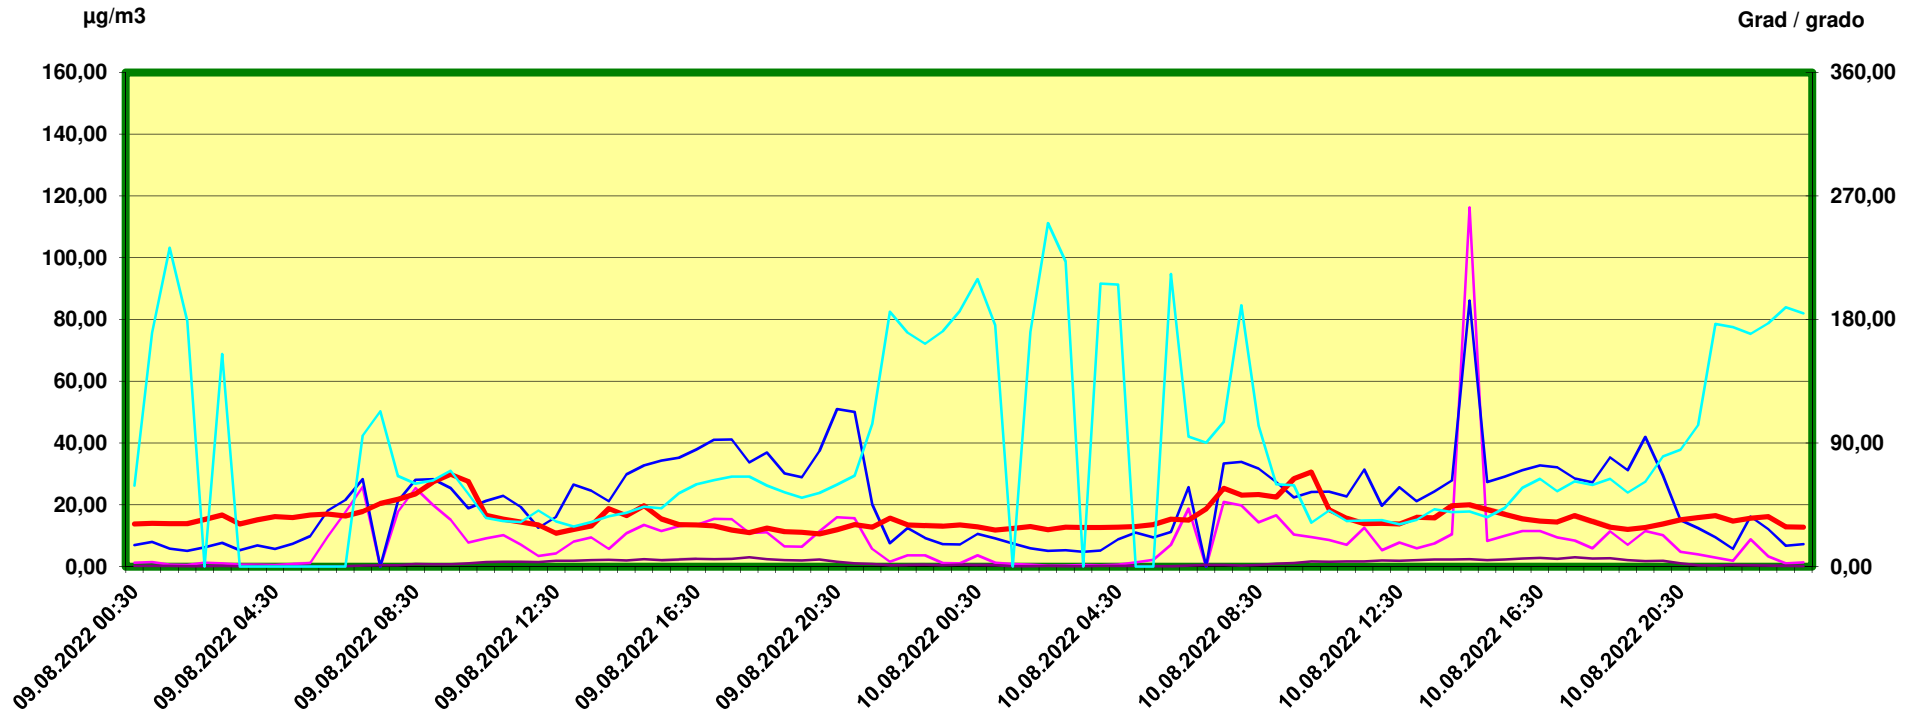

Innsbruck Ampass

Zeitraum / Periodo di tempo: 9-8-2022 00:30 - 10-8-2022 24:00

Unkorrigierte Werte / Valori non corretti