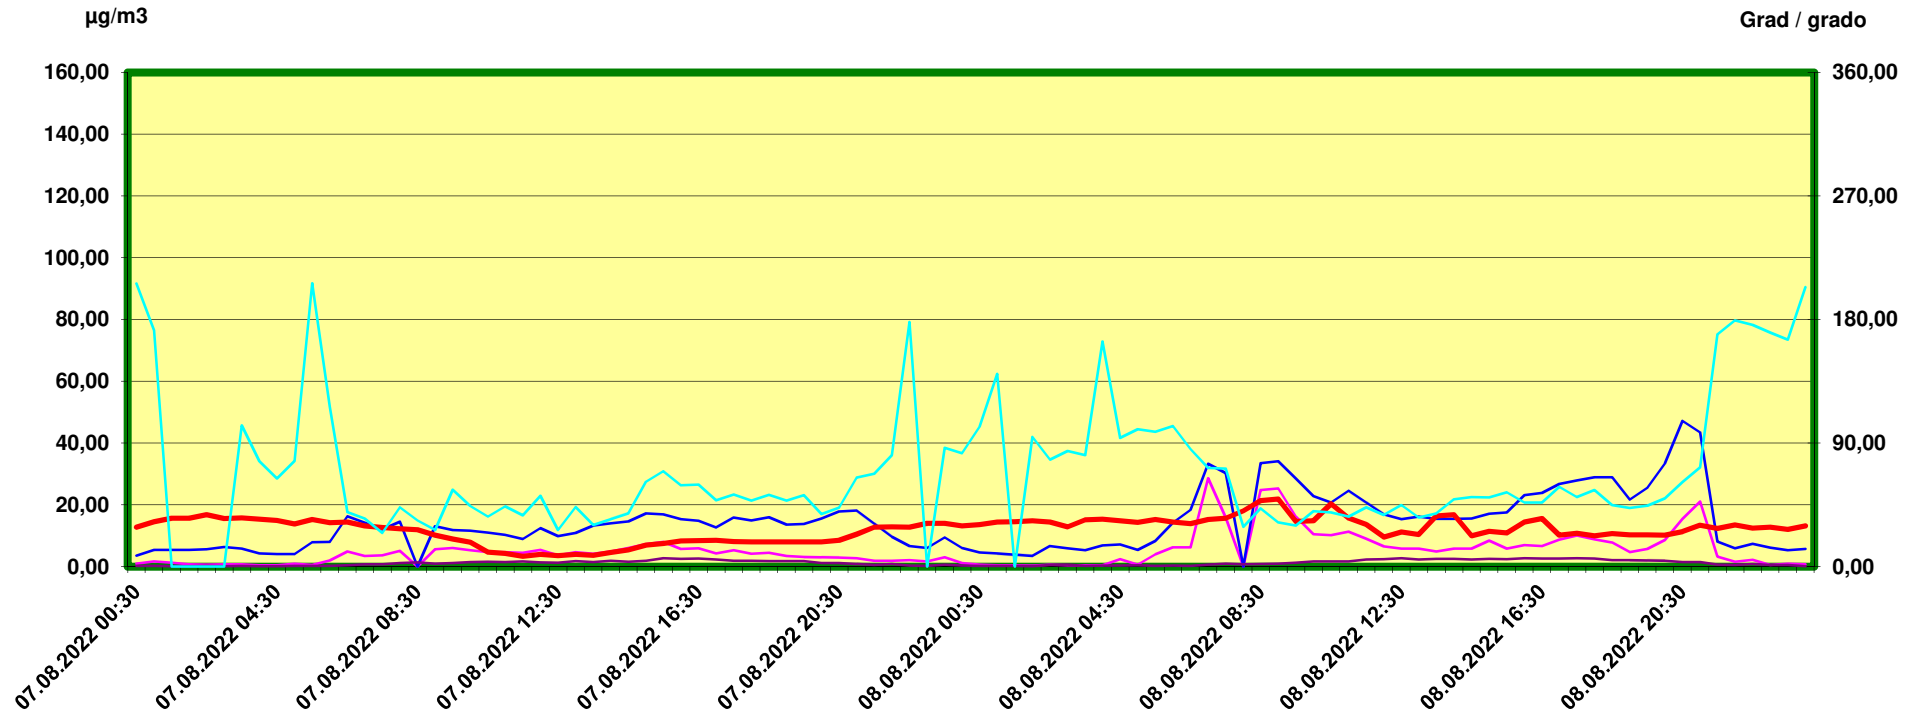

Innsbruck Ampass

Zeitraum / Periodo di tempo: 7-8-2022 00:30 - 8-8-2022 24:00

Unkorrigierte Werte / Valori non corretti