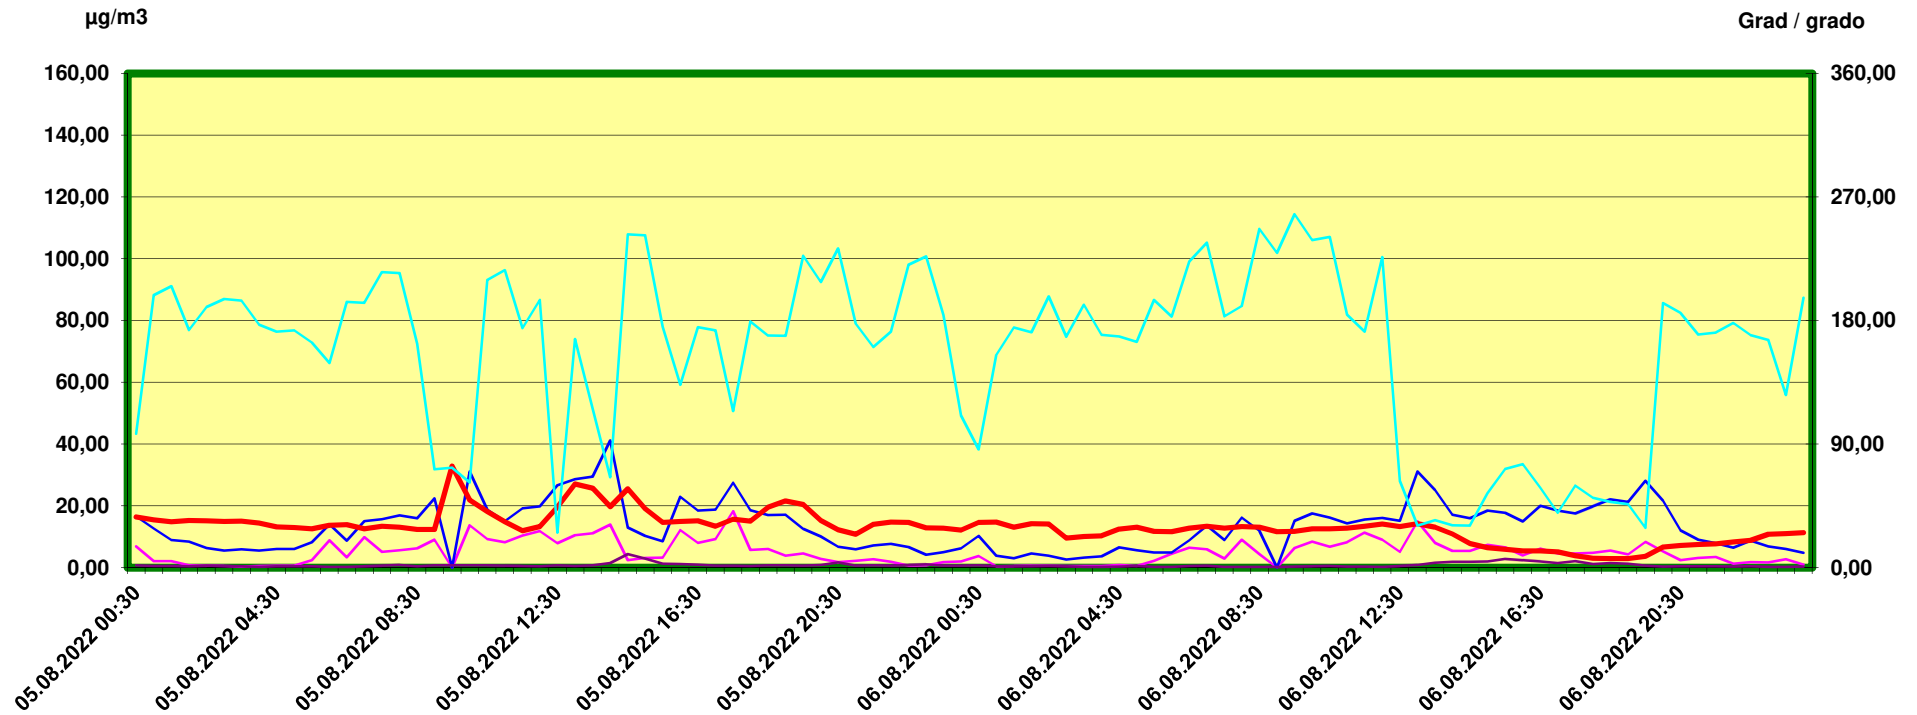

# Innsbruck Ampass

Zeitraum / Periodo di tempo: 5-8-2022 00:30 - 6-8-2022 24:00

Unkorrigierte Werte / Valori non corretti