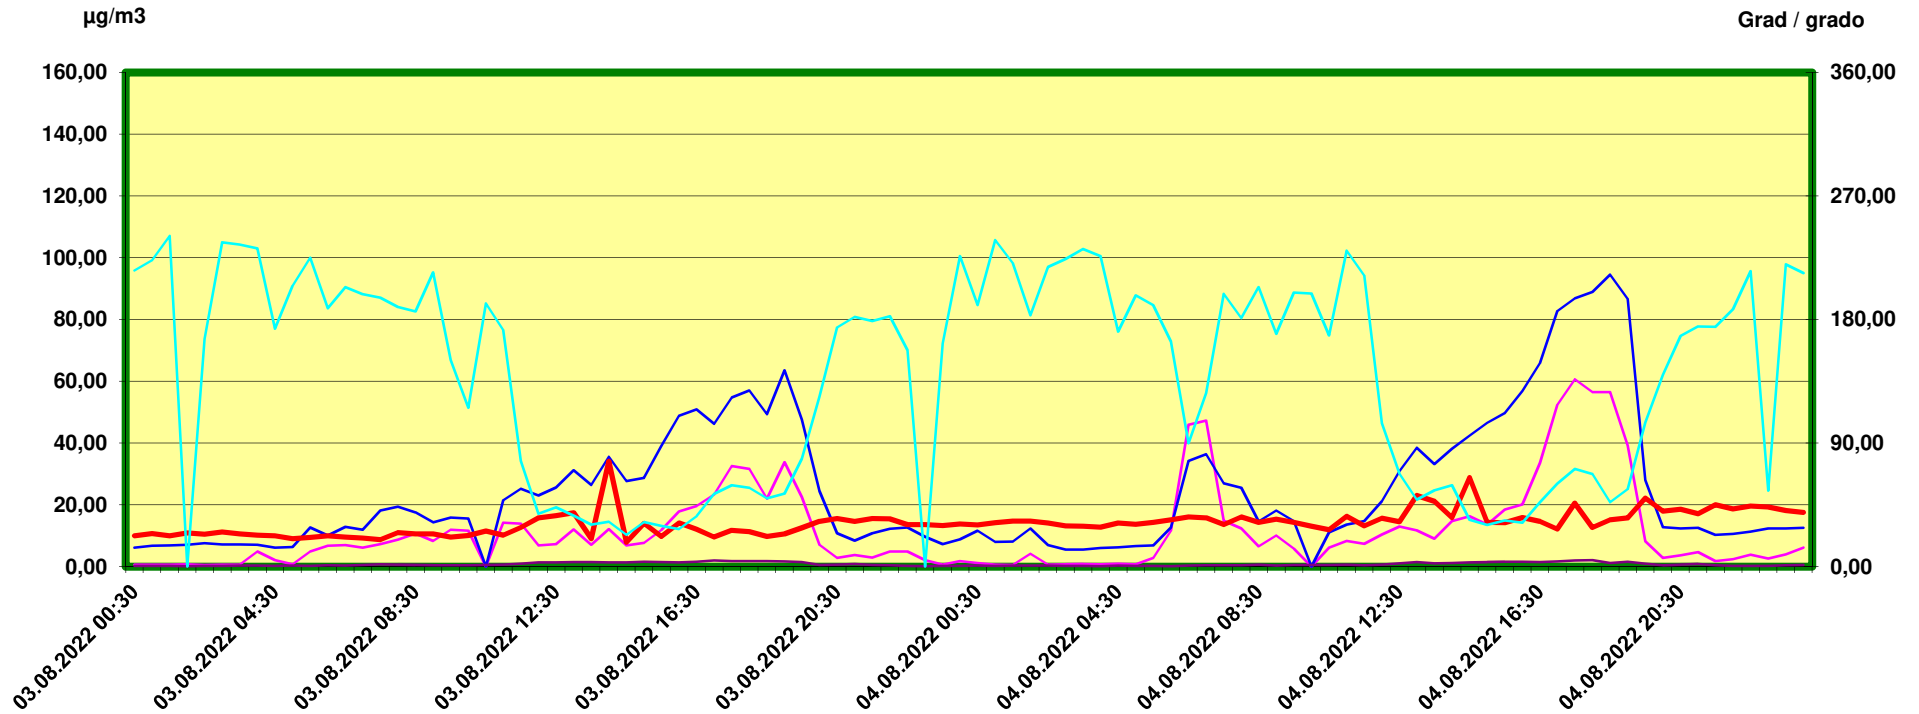

Innsbruck Ampass

Zeitraum / Periodo di tempo: 3-8-2022 00:30 - 4-8-2022 24:00

Unkorrigierte Werte / Valori non corretti