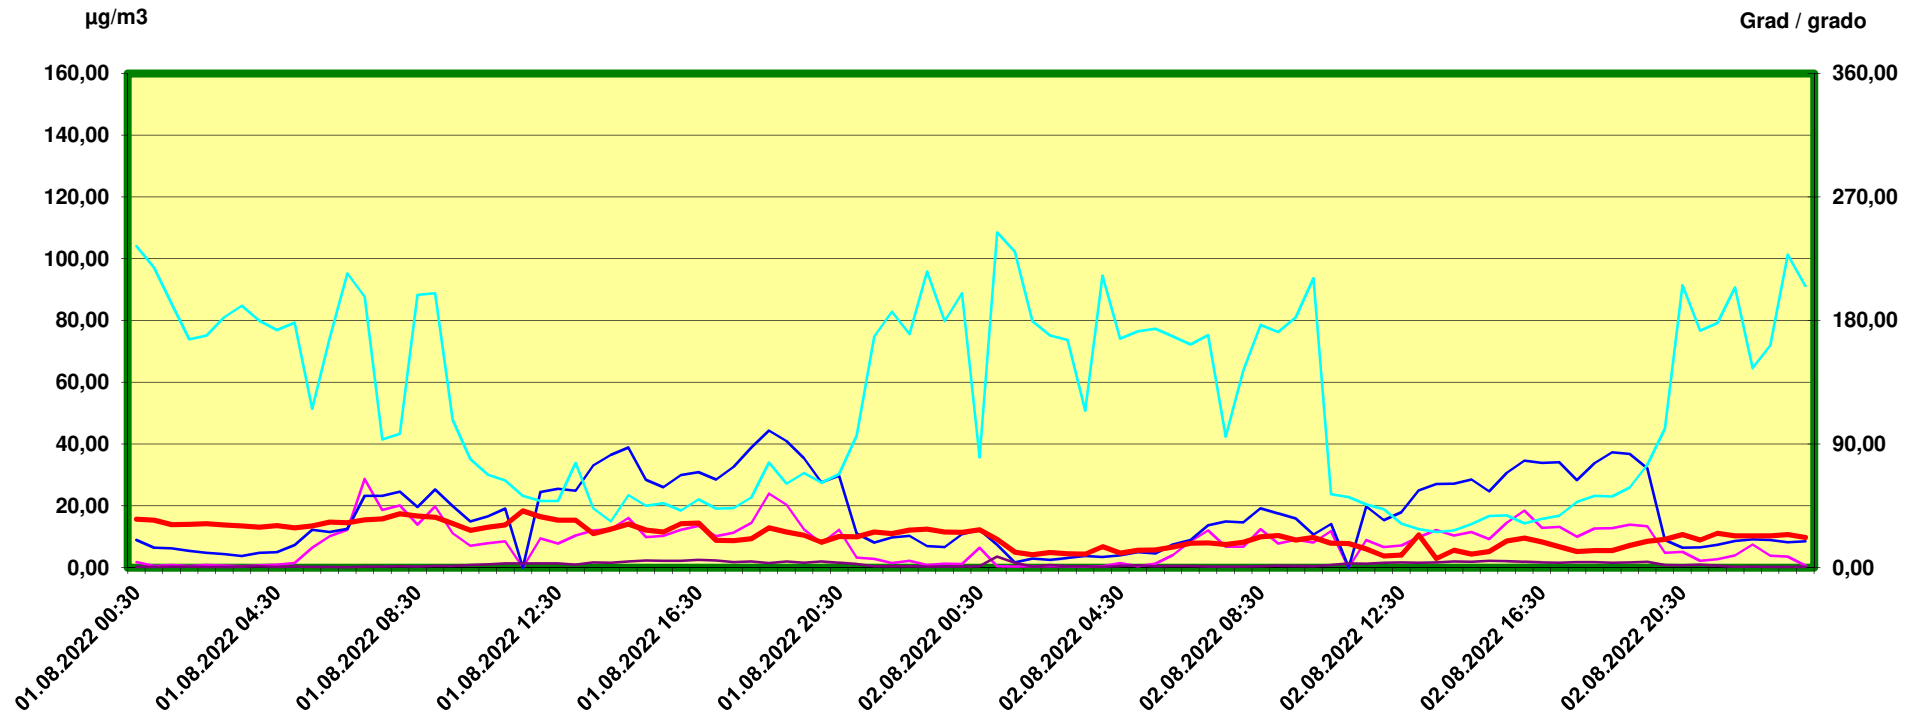

Innsbruck Ampass

Zeitraum / Periodo di tempo: 1-8-2022 00:30 - 2-8-2022 24:00

Unkorrigierte Werte / Valori non corretti