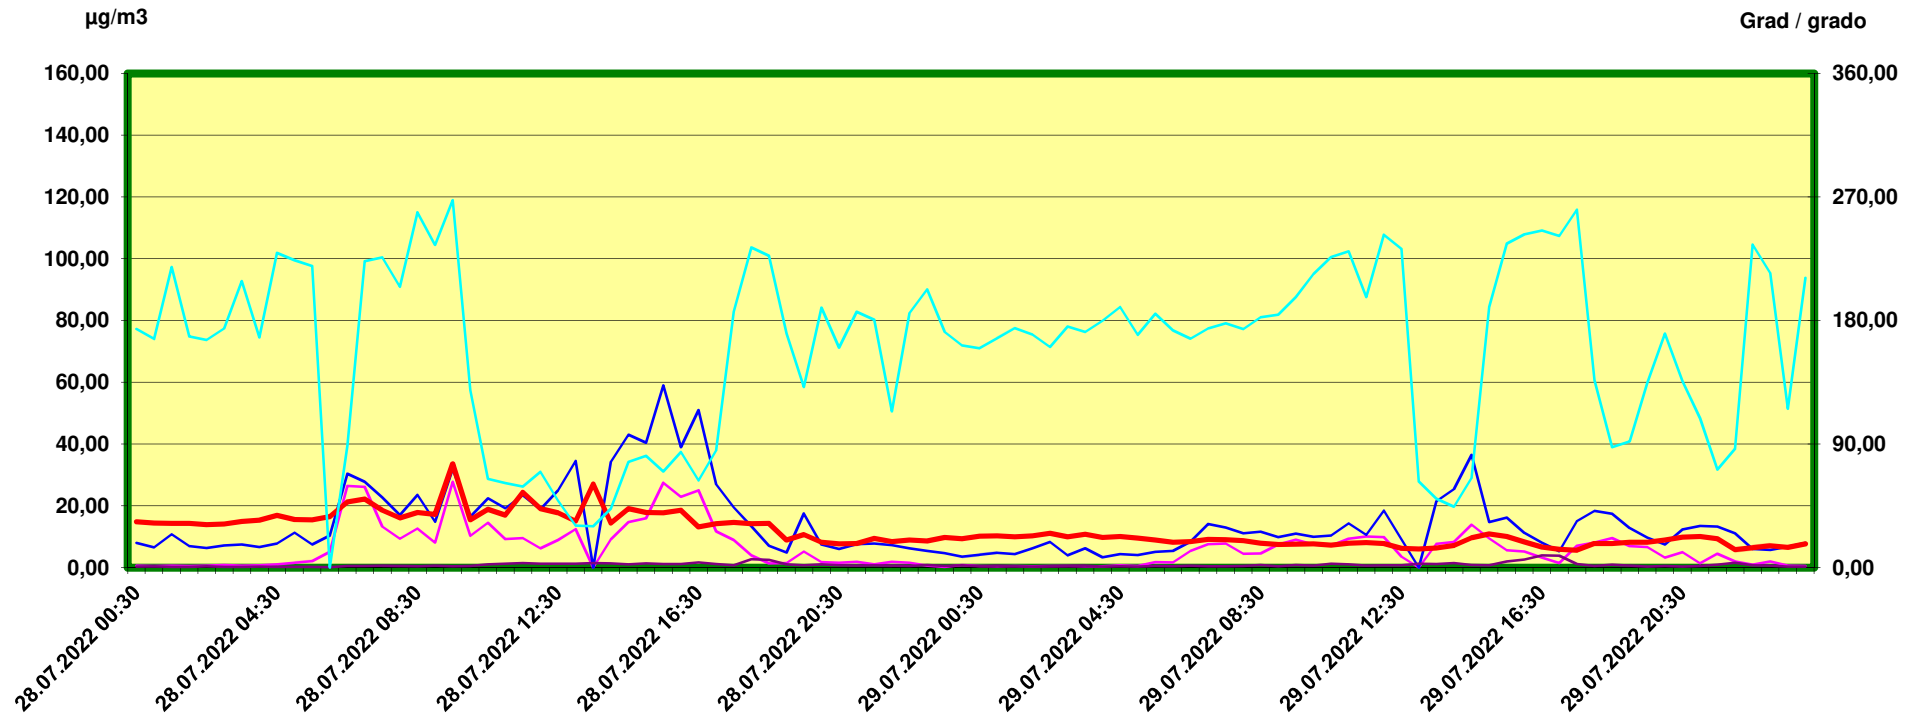

Innsbruck Ampass

Zeitraum / Periodo di tempo: 28-7-2022 00:30 - 29-7-2022 24:00

Unkorrigierte Werte / Valori non corretti