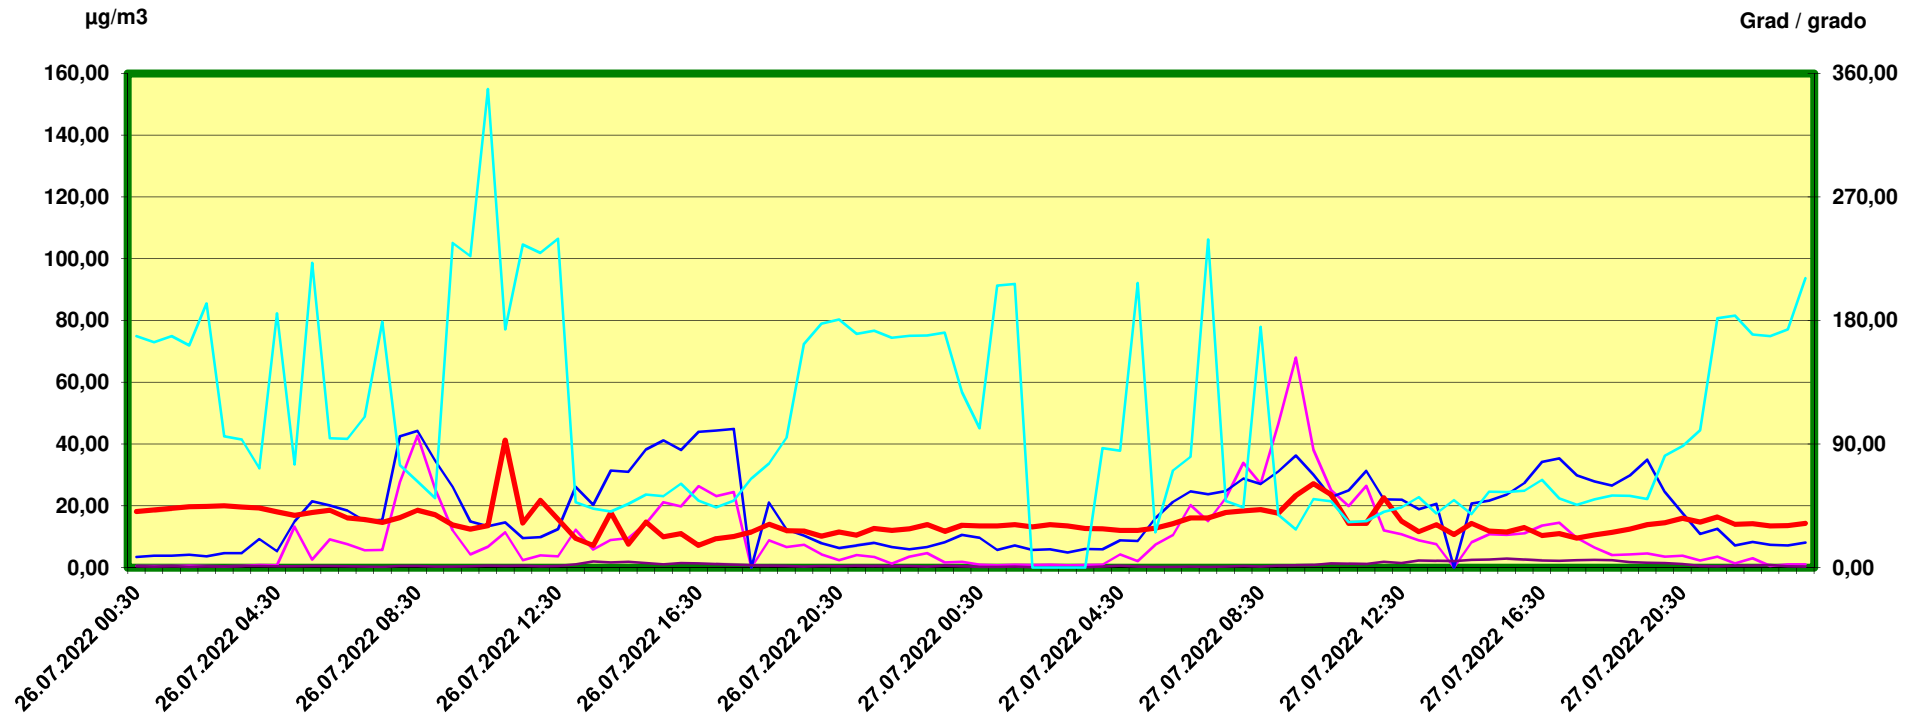

# Innsbruck Ampass

Zeitraum / Periodo di tempo: 26-7-2022 00:30 - 27-7-2022 24:00

Unkorrigierte Werte / Valori non corretti