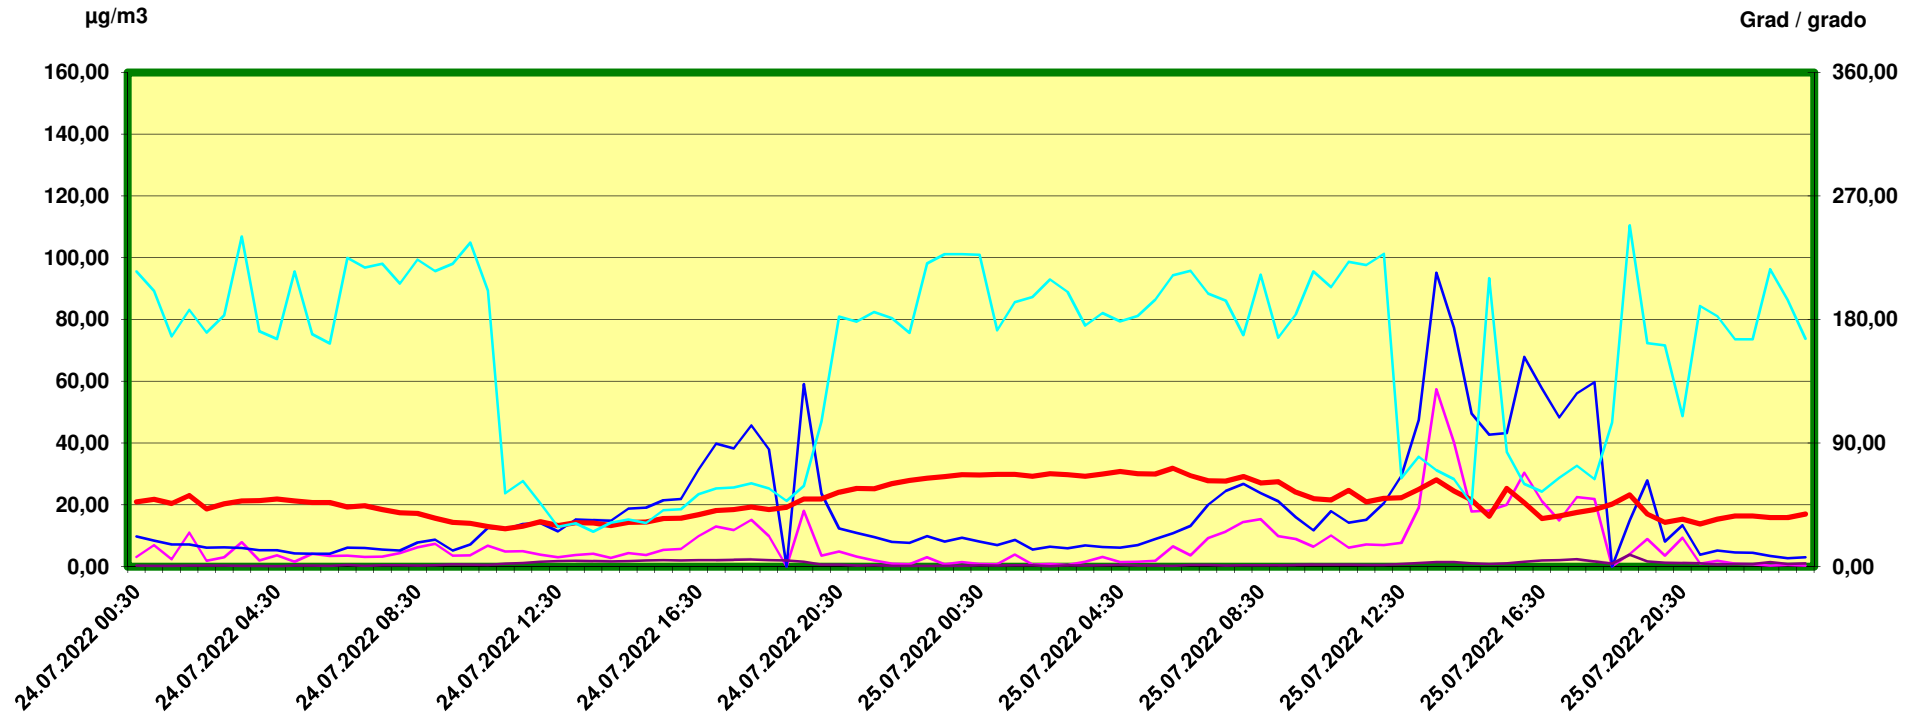

# Innsbruck Ampass

Zeitraum / Periodo di tempo: 24-7-2022 00:30 - 25-7-2022 24:00

Unkorrigierte Werte / Valori non corretti