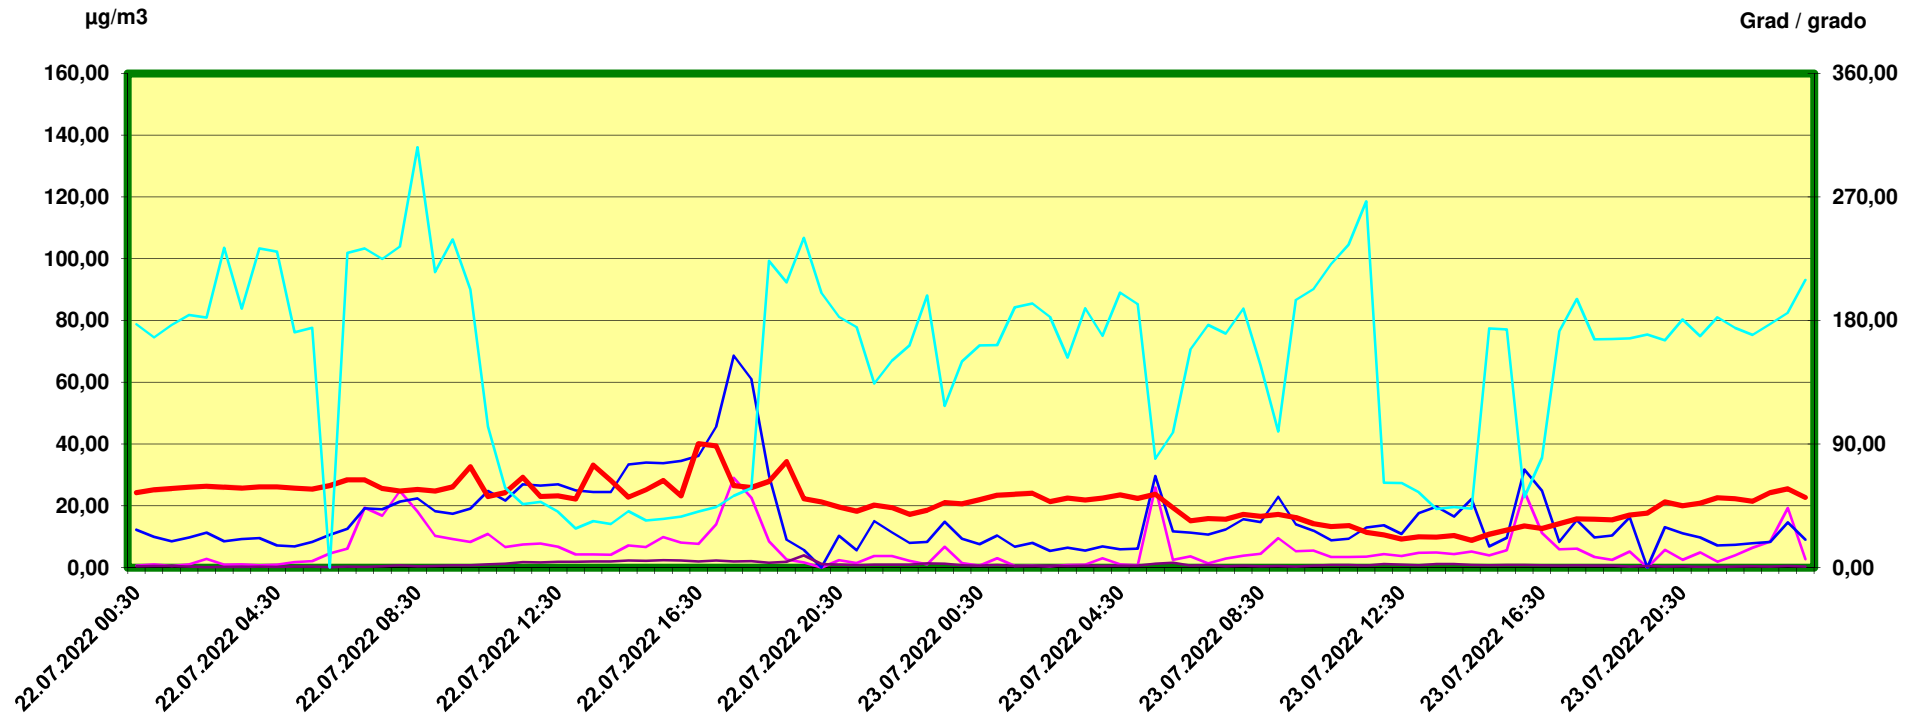

Innsbruck Ampass

Zeitraum / Periodo di tempo: 22-7-2022 00:30 - 23-7-2022 24:00

Unkorrigierte Werte / Valori non corretti