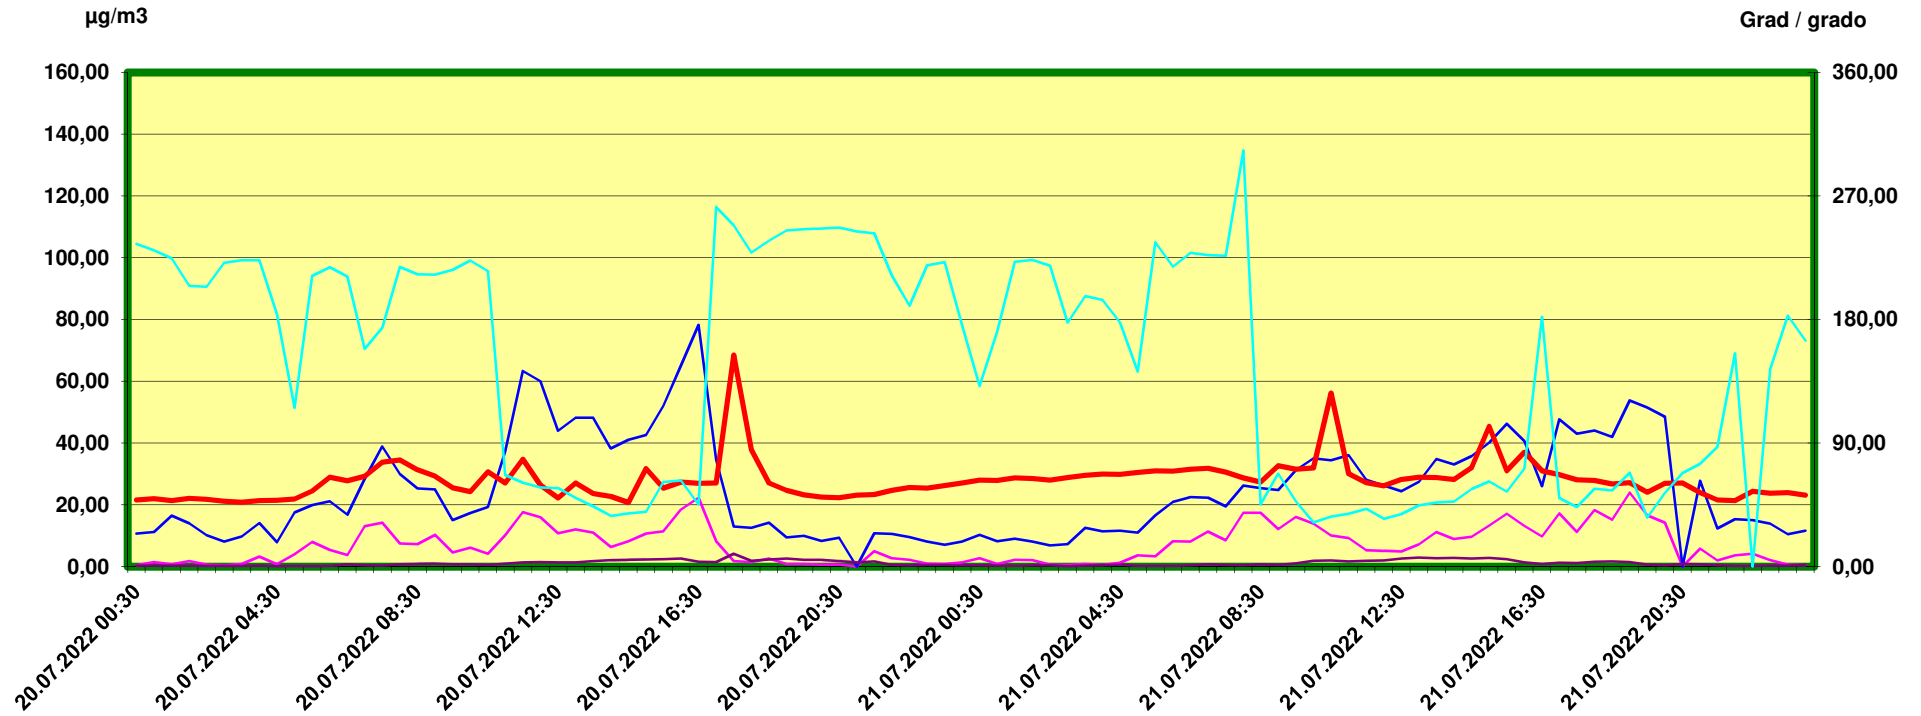

## Innsbruck Ampass

Zeitraum / Periodo di tempo: 20-7-2022 00:30 - 21-7-2022 24:00

Unkorrigierte Werte / Valori non corretti