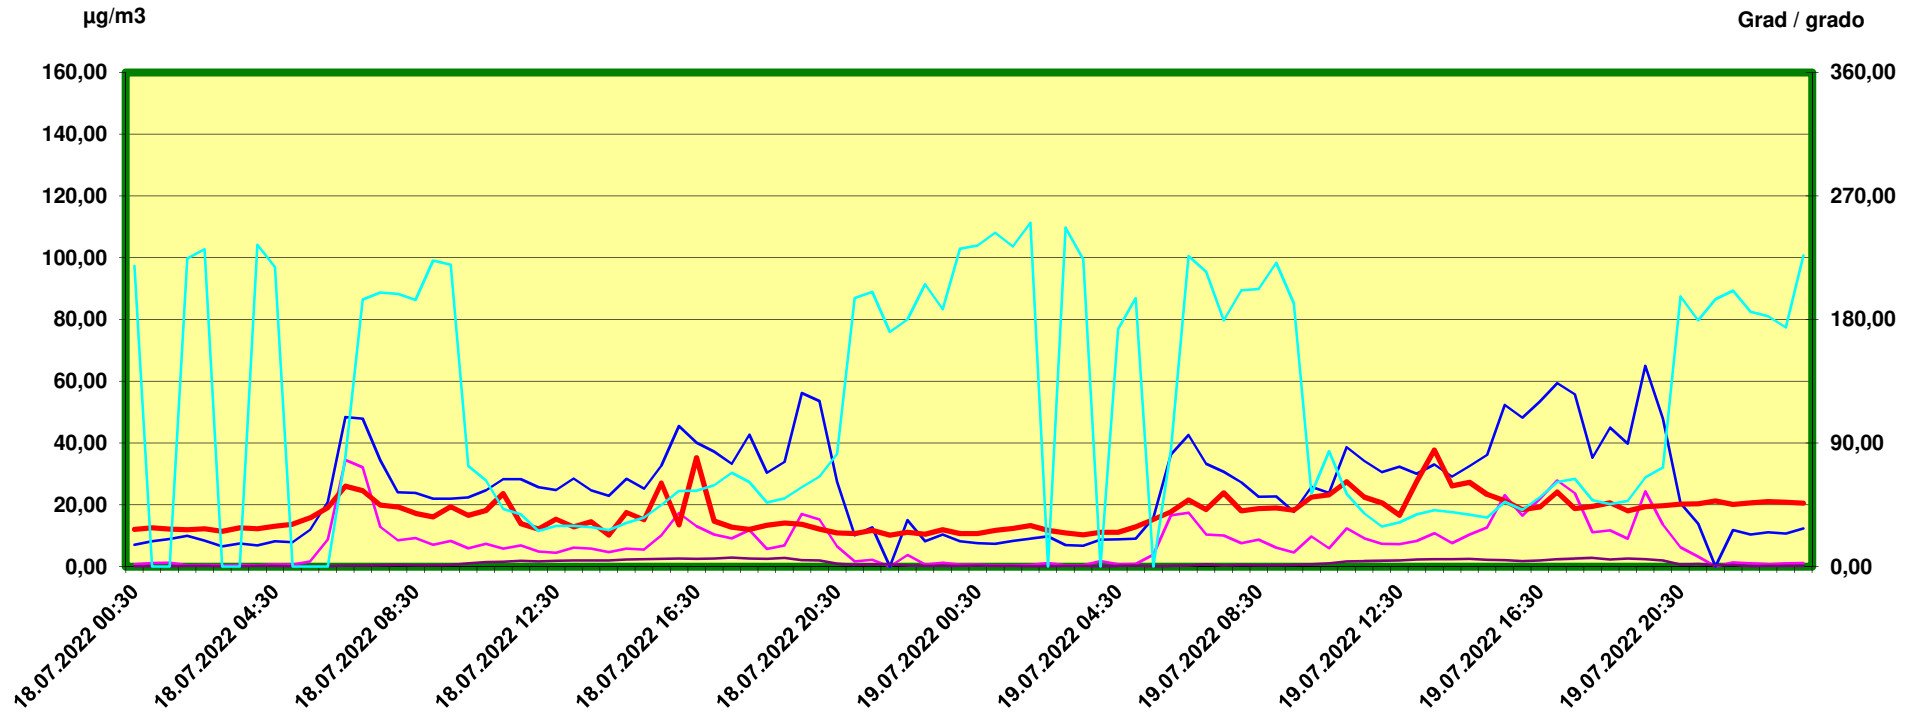

Innsbruck Ampass

Zeitraum / Periodo di tempo: 18-7-2022 00:30 - 19-7-2022 24:00

Unkorrigierte Werte / Valori non corretti