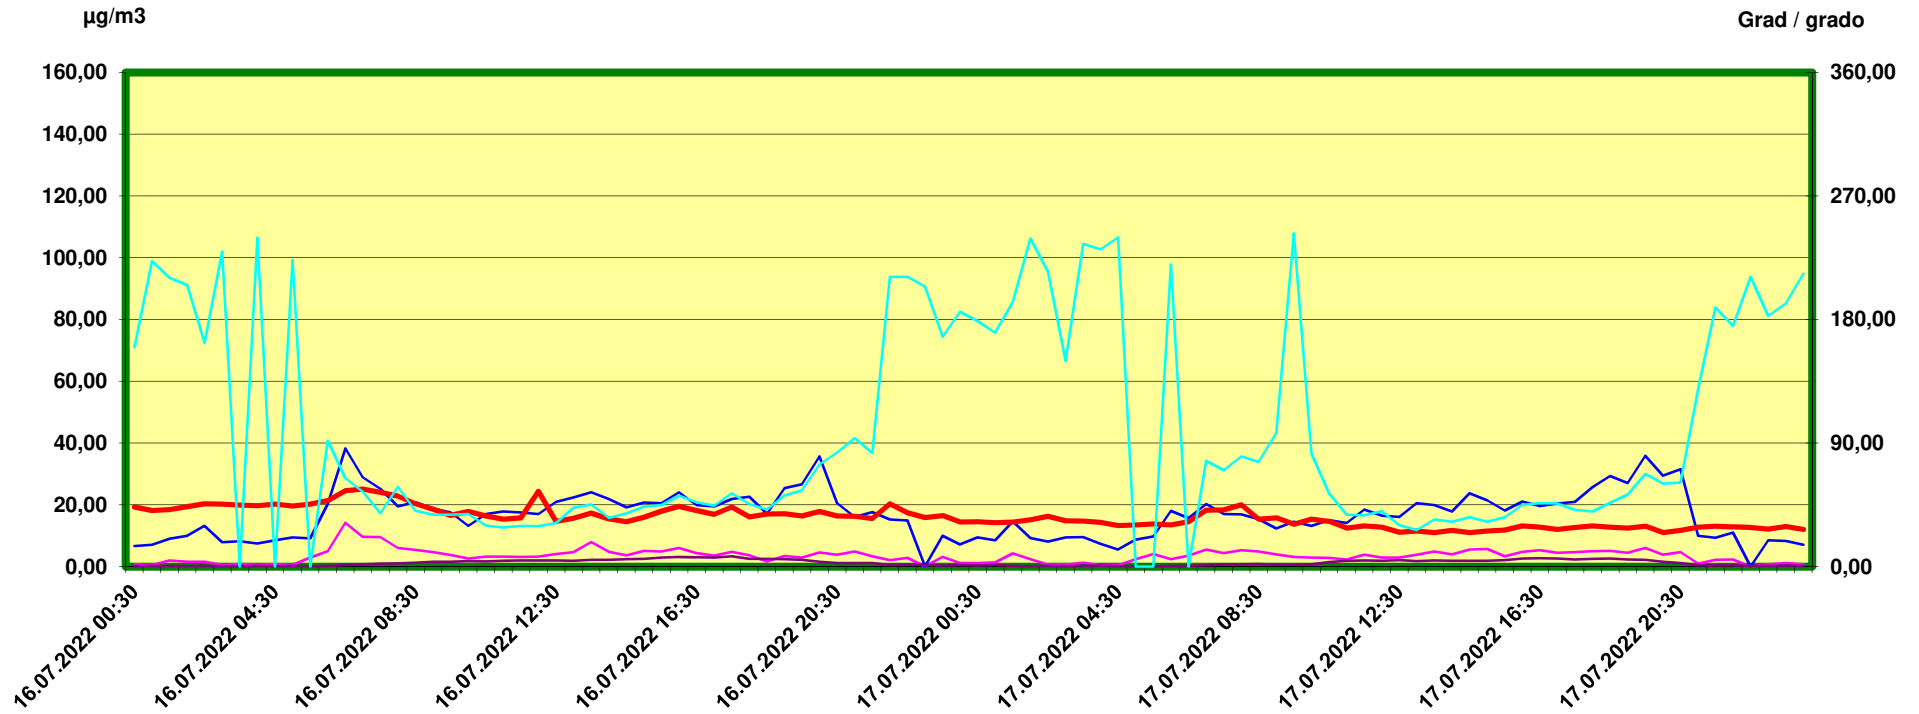

# Innsbruck Ampass

Zeitraum / Periodo di tempo: 16-7-2022 00:30 - 17-7-2022 24:00

Unkorrigierte Werte / Valori non corretti